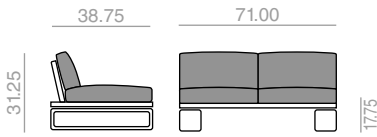

SF4630

Armless sofa. 2-seater.
Sofá sin brazos. 2 plazas.

	COM (yards) per unit (**)
1 unit	7.35
10 units or more	7.35

55.5 cu.Ft
 189 lbs
x1 3 boxes 3 bultos

	COM	1	2	3	4	5	6	7	8	9	10	11	FU4821	
\$		9,591	9,617	9,752	9,893	10,306	10,488	10,667	10,848	11,027	11,202	11,384	11,563	* 235