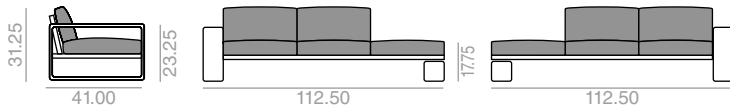

SF4636 / 4637

Sofa with single arm. 3-seater. Two seats with backs and one backless.
Sofá con un brazo. 3 plazas. Dos asientos con respaldo y uno sin respaldo.

	COM (yards) per unit (**)
1 unit	9.85
10 units or more	9.85

41.50 cu.Ft
221 lbs
x1 H
4 boxes 4 bultos

Cover for SF4636 Cover for SF4637

Funda para SF4636 Funda para SF4637

	COM	1	2	3	4	5	6	7	8	9	10	11	FU4827	FU4828	
$		11,720	11,842	12,028	12,211	12,682	12,926	13,167	13,406	13,649	13,890	14,131	14,370	* 434	* 434