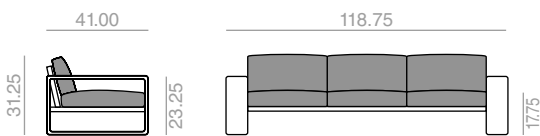

SF4631

Sofa with two arms. 2-seater.
Sofá con brazos. 2 plazas.

	COM (yards) per unit (**)
1 unit	7.35
10 units or more	7.35

78.25 cu.Ft
 246 lbs
x1 5 boxes 5 bultos

	COM	1	2	3	4	5	6	7	8	9	10	11	FU4822	
\$		10,253	10,294	10,434	10,577	10,985	11,169	11,351	11,534	11,720	11,904	12,084	12,269	* 235

SF4632

Armless sofa. 3-seater.
Sofá sin brazos. 3 plazas.

	COM (yards) per unit (**)
1 unit	10.95
10 units or more	10.95

41.50 cu.Ft
 221 lbs
x1 3 boxes 3 bultos

	COM	1	2	3	4	5	6	7	8	9	10	11	FU4823	
\$		11,950	12,211	12,416	12,622	13,013	13,279	13,548	13,814	14,079	14,348	14,614	14,879	* 434

SF4633

Sofa with two arms. 3-seater.
Sofá con brazos. 3 plazas.

	COM (yards) per unit (**)
1 unit	10.95
10 units or more	10.95

92.75 cu.Ft
 284 lbs
x1 5 boxes 5 bultos

	COM	1	2	3	4	5	6	7	8	9	10	11	FU4824	
\$		12,436	12,713	12,921	13,124	13,505	13,768	14,035	14,304	14,568	14,836	15,098	15,368	* 434