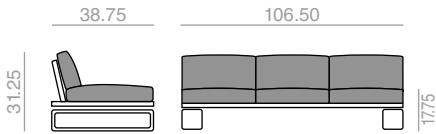

SF4630

Armless sofa. 2-seater.
Sofá sin brazos. 2 plazas.

	COM (yards) per unit (**)
1 unit	7.35
10 units or more	7.35

55.5 cu.Ft
 189 lbs
x1 3 boxes 3 bultos

	COM	1	2	3	4	5	6	7	8	9	10	11	FU4821	
\$		9,591	9,617	9,752	9,893	10,306	10,488	10,667	10,848	11,027	11,202	11,384	11,563	* 235

SF4631

Sofa with two arms. 2-seater.
Sofá con brazos. 2 plazas.

	COM (yards) per unit (**)
1 unit	7.35
10 units or more	7.35

78.25 cu.Ft
 246 lbs
x1 5 boxes 5 bultos

	COM	1	2	3	4	5	6	7	8	9	10	11	FU4822	
\$		10,253	10,294	10,434	10,577	10,985	11,169	11,351	11,534	11,720	11,904	12,084	12,269	* 235

SF4632

Armless sofa. 3-seater.
Sofá sin brazos. 3 plazas.

	COM (yards) per unit (**)
1 unit	10.95
10 units or more	10.95

41.50 cu.Ft
 221 lbs
x1 3 boxes 3 bultos

	COM	1	2	3	4	5	6	7	8	9	10	11	FU4823	
\$		11,950	12,211	12,416	12,622	13,013	13,279	13,548	13,814	14,079	14,348	14,614	14,879	* 434