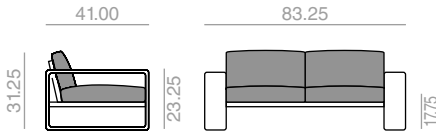

SF4630

Armless sofa. 2-seater.
Sofá sin brazos. 2 plazas.

	COM (yards) per unit (**)
1 unit	7.35
10 units or more	7.35

55.5 cu.Ft
 189 lbs
x1 3 boxes 3 bultos

	COM	1	2	3	4	5	6	7	8	9	10	11	FU4821	
\$		9,591	9,617	9,752	9,893	10,306	10,488	10,667	10,848	11,027	11,202	11,384	11,563	* 235

SF4631

Sofa with two arms. 2-seater.
Sofá con brazos. 2 plazas.

	COM (yards) per unit (**)
1 unit	7.35
10 units or more	7.35

78.25 cu.Ft
 246 lbs
x1 5 boxes 5 bultos

	COM	1	2	3	4	5	6	7	8	9	10	11	FU4822	
\$		10,253	10,294	10,434	10,577	10,985	11,169	11,351	11,534	11,720	11,904	12,084	12,269	* 235

SF4632

Armless sofa. 3-seater.
Sofá sin brazos. 3 plazas.

	COM (yards) per unit (**)
1 unit	10.95
10 units or more	10.95

41.50 cu.Ft
 221 lbs
x1 3 boxes 3 bultos

	COM	1	2	3	4	5	6	7	8	9	10	11	FU4823	
\$		11,950	12,211	12,416	12,622	13,013	13,279	13,548	13,814	14,079	14,348	14,614	14,879	* 434