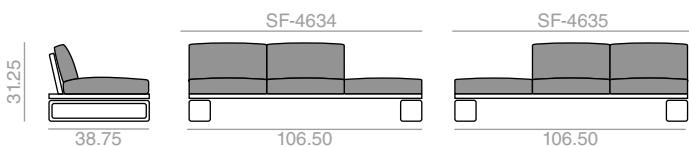

SF4632

Armless sofa. 3-seater.
Sofá sin brazos. 3 plazas.

	COM (yards) per unit (**)
1 unit	10.95
10 units or more	10.95

41.50 cu.Ft
 221 lbs
x1 3 boxes 3 bultos

	COM	1	2	3	4	5	6	7	8	9	10	11	FU4823	
\$		11,950	12,211	12,416	12,622	13,013	13,279	13,548	13,814	14,079	14,348	14,614	14,879	* 434

SF4633

Sofa with two arms. 3-seater.
Sofá con brazos. 3 plazas.

	COM (yards) per unit (**)
1 unit	10.95
10 units or more	10.95

92.75 cu.Ft
 284 lbs
x1 5 boxes 5 bultos

	COM	1	2	3	4	5	6	7	8	9	10	11	FU4824	
\$		12,436	12,713	12,921	13,124	13,505	13,768	14,035	14,304	14,568	14,836	15,098	15,368	* 434

SF4634 / 4635

Armless sofa. 3-seater. Two seats with backs and one backless.
Sofá sin brazos. 3 plazas. Dos asientos con respaldo y uno sin respaldo.

	COM (yards) per unit (**)
1 unit	9.85
10 units or more	9.85