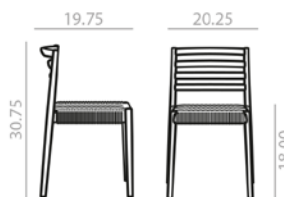

SI0652

Stackable chair with oak board seat and solid beech wood backrest and frame.

Silla apilable con asiento de tablero de roble y respaldo y estructura de madera maciza de haya.

- 12,5 Ft
- 68 lbs
- x4
- 6
- 10

655

SI0653

Stackable chair with woven cord seat that matches wood tone and solid beech wood backrest and frame.

Silla apilable con asiento tejido a mano con cordón de alta calidad al tono de la madera y estructura y respaldo de madera maciza de haya.

- 12,5 Ft
- 64 lbs
- x4
- 6
- 10

779

SI0654

Stackable chair with upholstered seat and solid beech wood backrest and frame.

Silla apilable con asiento tapizado y respaldo y estructura de madera maciza de haya.