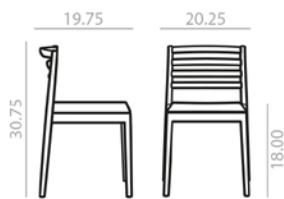

SI0652

Stackable chair with oak board seat and solid beech wood backrest and frame.

Silla apilable con asiento de tablero de roble y respaldo y estructura de madera maciza de haya.

- 12,5 Ft
- 68 lbs
- x4
- 6
- 10