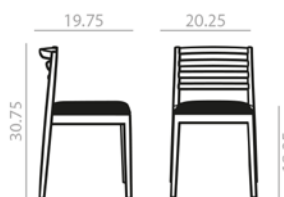

SI0652

Stackable chair with oak board seat and solid beech wood backrest and frame.

Silla apilable con asiento de tablero de roble y respaldo y estructura de madera maciza de haya.

- 12,5 Ft
- 68 lbs
- x4
- 6
- 10

655

SI0653

Stackable chair with woven cord seat that matches wood tone and solid beech wood backrest and frame.

Silla apilable con asiento tejido a mano con cordón de alta calidad al tono de la madera y estructura y respaldo de madera maciza de haya.

- 12,5 Ft
- 64 lbs
- x4
- 6
- 10

779

SI0654

Stackable chair with upholstered seat and solid beech wood backrest and frame.

Silla apilable con asiento tapizado y respaldo y estructura de madera maciza de haya.