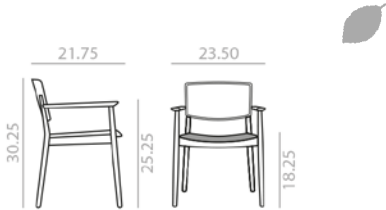

SERIE 600 Matte lacquered and premium upcharge
Incremento por lacado mate y premium | 68 |

SI0377

	COM yards per unit	COL sq.ft
1 units	0.75	16.25
10 units or more	0.4	

- 11,5 Ft
- 40 lbs
- x2
- 4
- 8

	COM	COL	1	2	3	4	5	6	7	8	9	10	11	L1	L2	L3	L6
\$	842	851	858	866	877	889	899	923	931	945	954	963	972	980	1,018	1,093	1,285

SERIE 600 Matte lacquered and premium upcharge
Incremento por lacado mate y premium | 57 |

SO0378

	COM yards per unit	COL sq.ft
1 units	0.75	16.25
10 units or more	0.4	

- 9,75 Ft
- 24 lbs
- x1

	COM	COL	1	2	3	4	5	6	7	8	9	10	11	L1	L2	L3	L6
\$	1,067	1,076	1,083	1,093	1,101	1,114	1,122	1,149	1,156	1,156	1,180	1,188	1,200	1,207	1,246	1,320	1,515