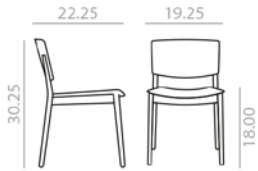

SI0374

11,5 Ft

36 lbs

x2

4

8

$

983

SERIE
600

Matte lacquered and
premium upcharge
Incremento por lacado
mate y premium

68

SO0375

9,75 Ft

23 lbs

x1

$

1,219

SERIE
600

Matte lacquered and
premium upcharge
Incremento por lacado
mate y premium

73

For wooden legs. Para bases de madera.

Optional glides on page 438.

Opciones de tacos deslizantes en página 438.