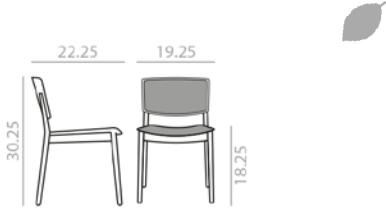

SI0376

	COM yards per unit	COL sq.ft
1 units	0.75	16.25
10 units or more	0.55	

- 11,5 Ft
- 42 lbs
- x2
- 4
- 8

	COM	COL	1	2	3	4	5	6	7	8	9	10	11	L1	L2	L3	L6
\$	865	879	889	905	917	932	945	974	990	1,003	1,019	1,034	1,051	1,067	1,124	1,238	1,555