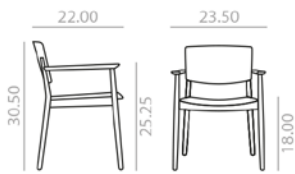

11,5 Ft

36 lbs

x2

4

8

$

983

SERIE
600

Matte lacquered and
premium upcharge
Incremento por lacado
mate y premium

68

SO0375