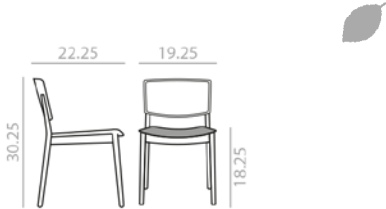

SI0376

	COM yards per unit	COL sq.ft
1 units	0.75	16.25
10 units or more	0.55	

- 11,5 Ft
- 42 lbs
- x2
- 4
- 8

	COM	COL	1	2	3	4	5	6	7	8	9	10	11	L1	L2	L3	L6
\$	865	879	889	905	917	932	945	974	990	1,003	1,019	1,034	1,051	1,067	1,124	1,238	1,555

SERIE 600 Matte lacquered and premium upcharge
Incremento por lacado mate y premium | 57 |

SO0379

	COM yards per unit	COL sq.ft
1 units	0.75	16.25
10 units or more	0.55	

- 9,75 Ft
- 25 lbs
- x1

	COM	COL	1	2	3	4	5	6	7	8	9	10	11	L1	L2	L3	L6
\$	1,093	1,103	1,116	1,132	1,143	1,160	1,180	1,196	1,222	1,238	1,249	1,265	1,280	1,296	1,355	1,468	1,763

SERIE 600 Matte lacquered and premium upcharge
Incremento por lacado mate y premium | 68 |

SI0377

	COM yards per unit	COL sq.ft
1 units	0.75	16.25
10 units or more	0.4	

- 11,5 Ft
- 40 lbs
- x2
- 4
- 8

	COM	COL	1	2	3	4	5	6	7	8	9	10	11	L1	L2	L3	L6
\$	842	851	858	866	877	889	899	923	931	945	954	963	972	980	1,018	1,093	1,285