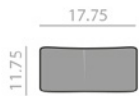

CJ3011

Loose cushion
Cojín auxiliar

	COM yards per unit	COL sq.ft
1 units	0.5	11
10 units or more	0.5	

- 0,75 Ft
- 5 lbs
- x1

	COM	COL	1	2	3	4	5	6	7	8	9	10	11	L1	L2	L3	L6
$	136	151	163	179	194	207	224	242	253	271	286	302	315	328	387	486	808