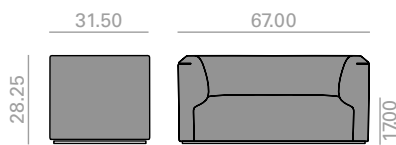

SF2115

2-seater sofa with upholstered seat and backrest and steel plinth base finished in polished chrome, white and black. Piping options are: coordinating with upholstery, white, black or sand color.

Sofá de 2 plazas con asiento y respaldo tapizado y base de zócalo de acero en acabado cromo brillo, blanco o negro. Ribete perimetral disponible en tapicería al tono, o en color blanco, negro o arena.

	COM yards per unit	COL sq.ft
1 units	9.85	116.5
10 units or more	9.85	

37,5 Ft
139 lbs
x1

	COM	COL	1	2	3	4	5	6	7	8	9	10	11	L1	L2	L3	L6
$	4,446	4,642	4,840	5,052	5,265	5,545	5,824	6,108	6,388	6,671	6,955	7,232	7,514	7,768	8,780	10,633	15,741

USB charging system upcharge
Incremento por sistema de USB de carga | 375 |