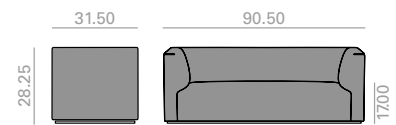

SF2116

3-seater sofa with upholstered seat and backrest and steel plinth base finished in polished chrome, white and black. Piping options are: coordinating with upholstery, white, black or sand color.

Sofá de 3 plazas con asiento y respaldo tapizado y base de zócalo de acero en acabado cromo brillo, blanco o negro. Ribete perimetral disponible en tapicería al tono, o en color blanco, negro o arena.

	COM yards per unit	COL sq.ft
1 units	11.25	158.25
10 units or more	11.25	

55,5 Ft
184 lbs
x1

	COM	COL	1	2	3	4	5	6	7	8	9	10	11	L1	L2	L3	L6
$	5,223	5,447	5,583	5,901	6,124	6,425	6,727	7,036	7,358	7,680	8,005	8,328	8,651	8,939	10,101	12,228	18,089

USB charging system upcharge
Incremento por sistema de USB de carga | 375 |

CJ3010

Loose cushion
Cojín auxiliar

	COM yards per unit	COL sq.ft
1 units	0.75	11
10 units or more	0.75	

0,75 Ft
5 lbs
x1

	COM	COL	1	2	3	4	5	6	7	8	9	10	11	L1	L2	L3	L6
$	148	160	170	184	194	210	229	249	269	288	306	325	344	361	429	554	945