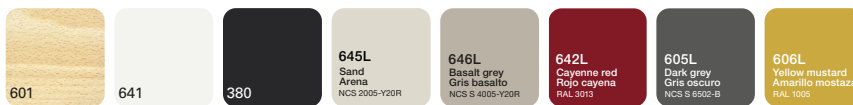

Premium and wood lacquers
Premium y Lacas Madera

Aluminum
Aluminio

Steel
Acero

Certificates
Certificados

Fireproof polyurethane foam
UNE EN 1021:2006
BS 5852 part 2 crib 5
UNI 9175 Classe 1 IM
BKZ 5.2
California TB 117:2013
California TB 133*
*Contact our Customer Department
*Consultar con nuestro Departamento Comercial

Espuma de poliuretano ignifuga

Quality - Resistance
Calidad - Resistencia UNE EN 16139:2013

Intellectual property Propiedad intelectual