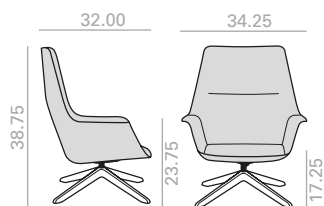

BU2014

High-back lounge chair with upholstered shell and a 4-star solid beech wood central swivel base and, self-return system and tilting system.

Butaca de respaldo alto con carcasa tapizada y base central giratoria de 4 aspas de madera maciza de haya con sistema de retorno y sistema basculante.

	COM yards per unit	COL sq.ft
1 unit	3.3	64.75
10 units or more	3.3	

28,25 Ft
61 lbs
x1

	COM	COL	1	2	3	4	5	6	7	8	9	10	11	L1	L2	L3	L6
$	3,411	3,480	3,598	3,636	3,692	3,783	3,874	3,970	4,061	4,155	4,248	4,342	4,433	4,265	4,851	5,464	7,082