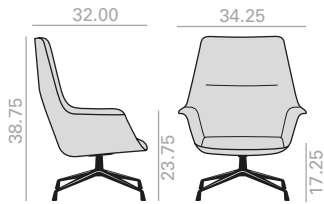

BU2011

Low-back lounge chair with upholstered shell and 4-blade aluminum swivel base with return system and tilting system, finished in polished aluminum, white or black finish.

Butaca de respaldo bajo con carcasa tapizada y base central giratoria de aluminio de 4 aspas con sistema de retorno y basculante, en acabado aluminio pulido, blanco o negro.

	COM yards per unit	COL sq.ft
1 unit	2.75	54
10 units or more	2.75	

23,5 Ft
60 lbs
x1

	COM	COL	1	2	3	4	5	6	7	8	9	10	11	L1	L2	L3	L6
\$	2,603	2,657	2,755	2,782	2,823	2,898	2,971	3,048	3,120	3,191	3,272	3,343	3,420	3,482	3,750	4,236	5,522

BU2012

High-back lounge chair with upholstered shell and 4-blade aluminum swivel base with return system and tilting system, finished in polished aluminum, white or black finish.

Butaca de respaldo alto con carcasa tapizada y base central giratoria de aluminio de 4 aspas con sistema de retorno y basculante, en acabado aluminio pulido, blanco o negro.