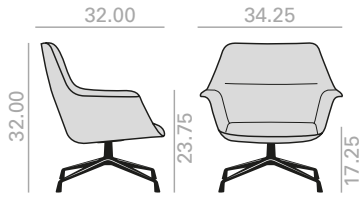

BU2011

Low-back lounge chair with upholstered shell and 4-blade aluminum swivel base with return system and tilting system, finished in polished aluminum, white or black finish.

Butaca de respaldo bajo con carcasa tapizada y base central giratoria de aluminio de 4 aspas con sistema de retorno y basculante, en acabado aluminio pulido, blanco o negro.