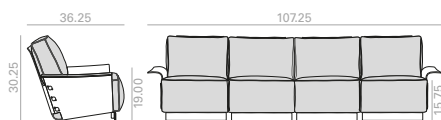

SF3033

4-seater sofa with upholstered seat and backrest constructed in board with Oak interior and walnut exterior. Edge piping available in the same color as the upholstery, or in white, black, sand or brown.

Sofá de 4 plazas con asiento y respaldo tapizado y estructura de tablero, con el interior de roble y exterior de nogal. Ribete perimetral disponible al tono de la tapicería, o en color blanco, negro, arena y marrón.