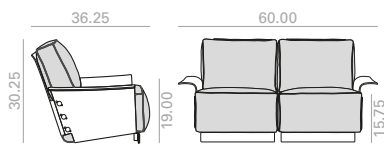

SF3031

2-seater sofa with upholstered seat and backrest constructed in board with Oak interior and walnut exterior. Edge piping available in the same color as the upholstery, or in white, black, sand or brown.

Sofá de 2 plazas con asiento y respaldo tapizado y estructura de tablero, con el interior de roble y exterior de nogal. Ribete perimetral disponible al tono de la tapicería, o en color blanco, negro, arena y marrón.