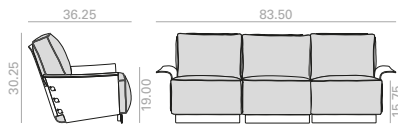

SF3032

3-seater sofa with upholstered seat and backrest constructed in board with Oak interior and walnut exterior. Edge piping available in the same color as the upholstery, or in white, black, sand or brown.

Sofá de 3 plazas con asiento y respaldo tapizado y estructura de tablero, con el interior de roble y exterior de nogal. Ribete perimetral disponible al tono de la tapicería, o en color blanco, negro, arena y marrón.