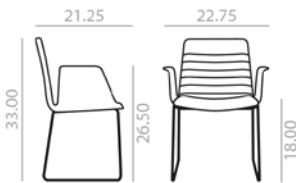

SO1636

Armchair with Eco thermo-polymer shell available in several colors or Pure Eco thermo-polymer (100% recycled) available in sand color and a steel sled base and finished in polished chrome, white or black. Available options: Upholstered seat pad, upholstered shell pad, fully upholstered shell and parallel upholstery stitching. Fire retardant version available, for further information contact our Sales Department. In upholstered versions the seat height increases 0.75 inches.

Sillón con carcasa de termopolímero Eco disponible en diferentes colores o termopolímero Pure Eco (100% reciclado) disponible en color arena y base de patín de varilla de acero en acabado cromo brillo, blanco o negro. Opciones disponibles: Asiento plafonado, asiento y respaldo plafonado, carcasa tapizada y tapizado con costuras paralelas. Versión ignífuga disponible, para más información rogamos contacten con el Departamento Comercial. En versiones tapizadas la altura de asiento aumenta 0.75 pulgadas.

COM yards per unit	COL sq.ft

12,5 Ft
24 lbs
x1

Fully upholstered Carcasa tapizada		29.75
1 units	1.6	
10 units or more	1.55	

Seat pad Asiento plafonado		8.25
1 units	0.65	
10 units or more	0.35	

Shell pad Asiento y respaldo plafonado		24.25
1 units	1.35	
10 units or more	1.25	

TP
494

COM	COL	1	2	3	4	5	6	7	8	9	10	11	L1	L2	L3	L6
1,241	1,254	1,268	1,308	1,345	1,396	1,447	1,500	1,550	1,602	1,650	1,703	1,752	1,800	1,982	2,318	3,208

COM	COL	1	2	3	4	5	6	7	8	9	10	11	L1	L2	L3	L6
650	657	659	667	673	682	693	699	707	723	727	738	748	755	786	843	1,000

COM	COL	1	2	3	4	5	6	7	8	9	10	11	L1	L2	L3	L6
974	997	1,016	1,041	1,061	1,096	1,124	1,156	1,189	1,219	1,248	1,277	1,310	1,338	1,448	1,649	2,184

Parallel stitching upholstery upcharge (Seat and back)
Incremento tapizado con costuras paralelas (Asiento y respaldo) | 123 |

Parallel stitching upholstery upcharge (Seat)
Incremento tapizado con costuras paralelas (Asiento) | 62 |