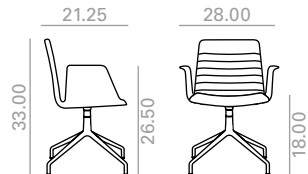

SO1646

Armchair with Eco thermo-polymer shell available in several colors or Pure Eco thermo-polymer (100% recycled) available in sand color and a 4- star central aluminum swivel base with self-return system and finished in polished aluminum, white or black. Available options: Upholstered seat pad, upholstered shell pad, fully upholstered shell and parallel upholstery stitching. Fire retardant version available, for further information contact our Sales Department. In upholstered versions the seat height increases 0.75 inches.

Sillón con carcasa de termopolímero Eco disponible en diferentes colores o termopolímero Pure Eco (100% reciclado) disponible en color arena y base central giratoria de aluminio de 4 aspas con sistema de retorno disponible en acabado aluminio pulido, blanco o negro. Opciones disponibles: Asiento plafonado, asiento y respaldo plafonado, carcasa tapizada y tapizado con costuras paralelas. Versión ignífuga disponible, para más información rogamos contacten con el Departamento Comercial. En versiones tapizadas la altura de asiento aumenta 0.75 pulgadas.

COM yards per unit	COL sq.ft

12,5 Ft
24 lbs
x1

Fully upholstered Carcasa tapizada		29.75
1 units	1.6	
10 units or more	1.55	

Seat pad Asiento plafonado		8.25
1 units	0.65	
10 units or more	0.35	

Shell pad Asiento y respaldo plafonado		24.25
1 units	1.35	
10 units or more	1.25	

TP
903

COM	COL	1	2	3	4	5	6	7	8	9	10	11	L1	L2	L3	L6
1,640	1,653	1,669	1,706	1,745	1,798	1,849	1,897	1,948	2,000	2,052	2,105	2,154	2,199	2,384	2,721	3,615

COM	COL	1	2	3	4	5	6	7	8	9	10	11	L1	L2	L3	L6
1,116	1,121	1,109	1,136	1,143	1,151	1,163	1,170	1,180	1,190	1,198	1,207	1,216	1,223	1,256	1,316	1,477

COM	COL	1	2	3	4	5	6	7	8	9	10	11	L1	L2	L3	L6
1,442	1,463	1,496	1,510	1,529	1,561	1,593	1,624	1,653	1,684	1,717	1,748	1,777	1,806	1,917	2,121	2,665

Tilting mechanism upcharge. Available only in fully upholstered shell. Incremento por sistema basculante. Disponible solo en carcasa tapizada. | 87 |

Parallel stitching upholstery upcharge (Seat and back) Incremento tapizado con costuras paralelas (Asiento y respaldo) | 123 |

Parallel stitching upholstery upcharge (Seat) Incremento tapizado con costuras paralelas (Asiento) | 62 |