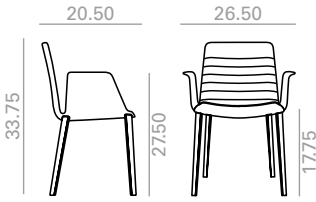

SO1613

Armchair with Eco thermo-polymer shell available in several colors or Pure Eco thermo-polymer (100% recycled) available in sand color and 4-legs beech wood base. Available options: Upholstered seat pad, upholstered shell pad, fully upholstered shell and parallel upholstery stitching. Fire retardant version available, for further information contact our Sales Department. In upholstered versions the seat height increases 0.75 inches.

Sillón con carcasa de termopolímero Eco disponible en diferentes colores o termopolímero Pure Eco (100% reciclado) disponible en color arena y base de 4 patas de madera maciza de haya. Opciones disponibles: Asiento plafonado, asiento y respaldo plafonado, carcasa tapizada y tapizado con costuras paralelas. Versión ignífuga disponible, para más información rogamos contacten con el Departamento Comercial. En versiones tapizadas la altura de asiento aumenta 0.75 pulgadas.

COM yards per unit	COL sq.ft

11,5 Ft
25 lbs
x1

Fully upholstered Carcasa tapizada		17.25
1 units	1.6	
10 units or more	1.6	

Seat pad Asiento plafonado		8.25
1 units	0.35	
10 units or more	0.35	

Shell pad Asiento y respaldo plafonado		13.5
1 units	1.25	
10 units or more	1.25	

$ TP
723

COM	COL	1	2	3	4	5	6	7	8	9	10	11	L1	L2	L3	L6
1,497	1,516	1,539	1,557	1,578	1,613	1,658	1,707	1,901	1,813	1,860	1,909	1,961	2,002	2,184	2,518	3,403

COM	COL	1	2	3	4	5	6	7	8	9	10	11	L1	L2	L3	L6
915	921	934	936	945	952	963	970	980	990	996	1,005	1,014	1,023	1,033	1,088	1,241

COM	COL	1	2	3	4	5	6	7	8	9	10	11	L1	L2	L3	L6
1,241	1,260	1,260	1,307	1,329	1,358	1,391	1,422	1,449	1,480	1,511	1,542	1,573	1,598	1,710	1,906	2,434

SERIE 600 | Matte lacquered and premium upcharge
Incremento por lacado mate y premium | 36

SERIE 800 | Bright lacquered upcharge
Incremento por lacado brillo | 50

Parallel stitching upholstery upcharge (Seat and back)
Incremento tapizado con costuras paralelas (Asiento y respaldo) | 123

Parallel stitching upholstery upcharge (Seat)
Incremento tapizado con costuras paralelas (Asiento) | 62