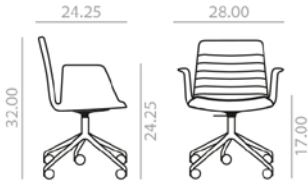

SO1661

Armchair with Eco thermo-polymer shell available in several colors or Pure Eco thermo-polymer (100% recycled) available in sand color and a central swivel base with 5 casters, height adjustment and finished in polished aluminum, white or black. Available options: Upholstered seat pad, upholstered shell pad, fully upholstered shell and parallel stitching upholstery. Fire retardant version available for further information contact our Sales Department. Height ranges: seat 1700-21.00 inches./arms 24.25-28.25 inches. In upholstered versions the seat height increases 0.75 inches.

Sillón con carcasa de termopolímero Eco disponible en diferentes colores o termopolímero Pure Eco (100% reciclado) disponible en color arena y base central giratoria de aluminio con 5 ruedas, regulable en altura y acabado aluminio pulido, blanco o negro. Opciones disponibles: Asiento plafonado, asiento y respaldo plafonado, carcasa tapizada y tapizado con costuras paralelas. Versión ignífuga disponible, para más información rogamos contacten con el Departamento Comercial. Rangos de altura: asiento 1700-21.00 pulgadas/brazos 24.25-28.25 pulgadas. En versiones tapizadas la altura de asiento aumenta 0.75 pulgadas.

COM yards per unit	COL sq.ft

13,25 Ft
28 lbs
x1

Fully upholstered Carcasa tapizada		29.75
1 units	1.6	
10 units or more	1.55	

Seat pad Asiento plafonado		8.25
1 units	0.65	
10 units or more	0.35	

Shell pad Asiento y respaldo plafonado		24.25
1 units	1.35	
10 units or more	1.25	

$

TP
945

COM	COL	1	2	3	4	5	6	7	8	9	10	11	L1	L2	L3	L6
1,655	1,672	1,680	1,735	1,773	1,824	1,879	1,930	1,983	2,036	2,090	2,143	2,194	2,241	2,429	2,775	3,692

COM	COL	1	2	3	4	5	6	7	8	9	10	11	L1	L2	L3	L6
1,133	1,139	1,127	1,156	1,160	1,172	1,180	1,192	1,200	1,209	1,220	1,229	1,239	1,247	1,282	1,347	1,514

COM	COL	1	2	3	4	5	6	7	8	9	10	11	L1	L2	L3	L6
1,457	1,480	1,514	1,528	1,553	1,582	1,616	1,648	1,681	1,713	1,744	1,777	1,808	1,836	1,952	2,164	2,722

Tilting mechanism upcharge. Available only in fully upholstered shell. Incremento por sistema basculante. Disponible solo en carcasa tapizada.

73

Parallel stitching upholstery upcharge (Seat and back) Incremento tapizado con costuras paralelas (Asiento y respaldo)

123

Parallel stitching upholstery upcharge (Seat) Incremento tapizado con costuras paralelas (Asiento)

62