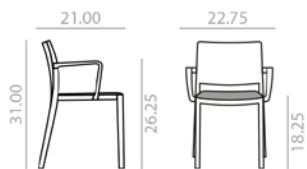

SI2754

Stackable chair with upholstered seat, beech plywood backrest and solid beech wood frame.
Silla apilable con asiento tapizado, respaldo de tablero contrachapado de haya y estructura de madera maciza de haya.

	COM yards per unit	COL sq.ft
1 units	0.6	8.25
10 units or more	0.35	

- 12,5 Ft
- 76 lbs
- x4
- 6
- 12

	COM	COL	1	2	3	4	5	6	7	8	9	10	11	L1	L2	L3	L6
\$	756	759	765	783	790	797	806	814	823	838	846	856	865	875	931	986	1,166

Haya
Beech

Measures +- 0.25 inch.
Medidas +- 0.25 inch.

SO2755

Stackable armchair with upholstered seat, beech plywood backrest and solid beech wood frame.

Sillón apilable con asiento tapizado, respaldo de tablero contrachapado de haya y estructura de madera maciza de haya.