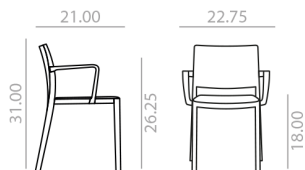

SI2750

Stackable chair with beech plywood board seat and backrest and solid beech wood frame.

Silla apilable con asiento y respaldo de tablero de haya y estructura de madera maciza de haya.

12,5 Ft
68 lbs
x4

8
12

\$ 835

SO2751

Stackable armchair with beech plywood board seat and backrest and solid beech wood frame.

Sillón apilable con asiento y respaldo de tablero de haya y estructura de madera maciza de haya.

11,75 Ft
36 lbs
x2

6
6

\$ 1,111

SI2752

Stackable chair with upholstered seat and backrest and solid beech wood frame.

Silla apilable con asiento y respaldo tapizado y estructura de madera maciza de haya.

	COM yards per unit	COL sq.ft
1 unit	0.65	13.5
10 units or more	0.55	