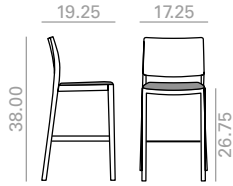

BQ2759

Counter stool with upholstered seat, beech plywood backrest and solid beech wood frame.
Banqueta baja con asiento tapizado, respaldo de tablero contrachapado de haya y estructura de madera maciza de haya.

	COM yards per unit	COL sq.ft
1 units	0.65	11
10 units or more	0.35	

9,25 Ft
19 lbs
x1

	COM	COL	1	2	3	4	5	6	7	8	9	10	11	L1	L2	L3	L6
$	1,151	1,156	1,169	1,169	1,175	1,183	1,194	1,200	1,209	1,219	1,226	1,235	1,247	1,251	1,283	1,339	1,492