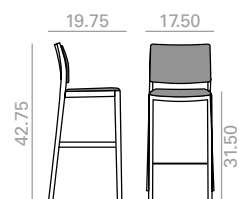

Haya
Beech

Measures +- 0.25 inch.
Medidas +- 0.25 inch.

SO2755

Stackable armchair with upholstered seat, beech plywood backrest and solid beech wood frame.

Sillón apilable con asiento tapizado, respaldo de tablero contrachapado de haya y estructura de madera maciza de haya.

BQ2756

Barstool with beech plywood board seat and backrest and solid beech wood frame.

Banqueta alta con asiento y respaldo de tablero de haya y estructura de madera maciza de haya.

- 10 Ft
- 19 lbs
- x1

\$ 975

BQ2757

Counter stool with beech plywood board seat and backrest and solid beech wood frame.

Banqueta baja con asiento y respaldo de tablero de haya y estructura de madera maciza de haya.

- 8,5 Ft
- 17 lbs
- x1

\$ 975

BQ2760

Barstool with upholstered seat and backrest and solid beech wood frame.

Banqueta alta con asiento y respaldo tapizado y estructura de madera maciza de haya.

	COM yards per unit	COL sq.ft
1 units	0.65	11
10 units or more	0.55	