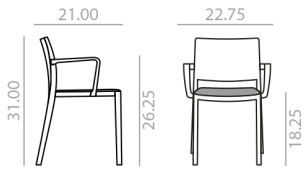

SO2755

Stackable armchair with upholstered seat, beech plywood backrest and solid beech wood frame.
Sillón apilable con asiento tapizado, respaldo de tablero contrachapado de haya y estructura de madera maciza de haya.

	COM yards per unit	COL sq.ft
1 unit	0.6	8.25
10 units or more	0.35	

- 12,5 Ft
- 40 lbs
- x2
- 6
- 6

	COM	COL	1	2	3	4	5	6	7	8	9	10	11	L1	L2	L3	L6
$	1,411	1,417	1,421	1,429	1,438	1,446	1,454	1,463	1,475	1,483	1,490	1,500	1,510	1,519	1,552	1,608	1,766

For wooden legs. Para bases de madera.