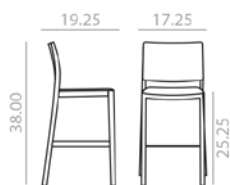

Haya
Beech

Measures +- 0.25 inch.
Medidas +- 0.25 inch.

SO2755

Stackable armchair with upholstered seat, beech plywood backrest and solid beech wood frame.

Sillón apilable con asiento tapizado, respaldo de tablero contrachapado de haya y estructura de madera maciza de haya.

BQ2756

Barstool with beech plywood board seat and backrest and solid beech wood frame.

Banqueta alta con asiento y respaldo de tablero de haya y estructura de madera maciza de haya.

- 10 Ft
- 19 lbs
- x1

\$ 975

BQ2757

Counter stool with beech plywood board seat and backrest and solid beech wood frame.

Banqueta baja con asiento y respaldo de tablero de haya y estructura de madera maciza de haya.

- 8,5 Ft
- 17 lbs
- x1