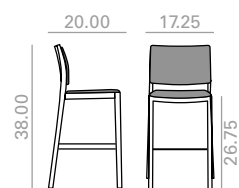

\$ 975

BQ2757

Counter stool with beech plywood board seat and backrest and solid beech wood frame.

Banqueta baja con asiento y respaldo de tablero de haya y estructura de madera maciza de haya.

- 8,5 Ft
- 17 lbs
- x1

\$ 975

BQ2760

Barstool with upholstered seat and backrest and solid beech wood frame.

Banqueta alta con asiento y respaldo tapizado y estructura de madera maciza de haya.

	COM yards per unit	COL sq.ft
1 units	0.65	11
10 units or more	0.55	

- 10 Ft
- 25 lbs
- x1

	COM	COL	1	2	3	4	5	6	7	8	9	10	11	L1	L2	L3	L6
\$	1,249	1,257	1,265	1,275	1,283	1,296	1,311	1,322	1,336	1,352	1,363	1,374	1,388	1,400	1,445	1,528	1,750

BQ2761

Counter stool with upholstered seat and backrest and solid beech wood frame.