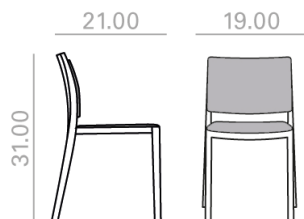

SI2750

Stackable chair with beech plywood board seat and backrest and solid beech wood frame.

Silla apilable con asiento y respaldo de tablero de haya y estructura de madera maciza de haya.

12,5 Ft
68 lbs
x4

8
12

\$ 835

SO2751

Stackable armchair with beech plywood board seat and backrest and solid beech wood frame.

Sillón apilable con asiento y respaldo de tablero de haya y estructura de madera maciza de haya.

11,75 Ft
36 lbs
x2

6
6

\$ 1,111

SI2752

Stackable chair with upholstered seat and backrest and solid beech wood frame.

Silla apilable con asiento y respaldo tapizado y estructura de madera maciza de haya.

	COM yards per unit	COL sq.ft
1 unit	0.65	13.5
10 units or more	0.55	