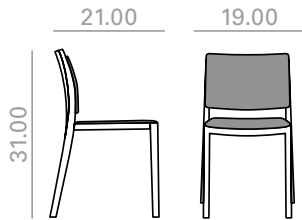

SI2750

Stackable chair with beech plywood board seat and backrest and solid beech wood frame.
Silla apilable con asiento y respaldo de tablero de haya y estructura de madera maciza de haya.

- 12,5 Ft
- 68 lbs
- x4
- 8
- 12

\$ 405

SO2751

Stackable armchair with beech plywood board seat and backrest and solid beech wood frame.
Sillón apilable con asiento y respaldo de tablero de haya y estructura de madera maciza de haya.

- 11,75 Ft
- 36 lbs
- x2
- 8
- 12

\$ 480

SI2752

Stackable chair with upholstered seat and backrest and solid beech wood frame.
Silla apilable con asiento y respaldo tapizado y estructura de madera maciza de haya.

	COM yards per unit	COL sq.ft
1 units	0.65	13.5
10 units or more	0.55	