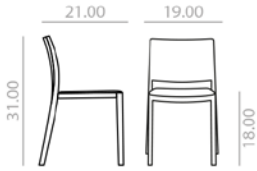

SI2750

Stackable chair with beech plywood board seat and backrest and solid beech wood frame.
Silla apilable con asiento y respaldo de tablero de haya y estructura de madera maciza de haya.

- 12,5 Ft
- 68 lbs
- x4
- 8
- 12

\$ 405

SO2751

Stackable armchair with beech plywood board seat and backrest and solid beech wood frame.
Sillón apilable con asiento y respaldo de tablero de haya y estructura de madera maciza de haya.

- 11,75 Ft
- 36 lbs
- x2
- 8
- 12