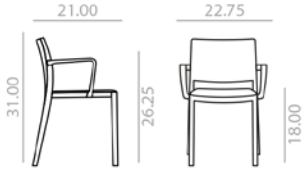

SI2750

Stackable chair with beech plywood board seat and backrest and solid beech wood frame.
Silla apilable con asiento y respaldo de tablero de haya y estructura de madera maciza de haya.

- 12,5 Ft
- 68 lbs
- x4
- 8
- 12

\$ 405

SO2751

Stackable armchair with beech plywood board seat and backrest and solid beech wood frame.
Sillón apilable con asiento y respaldo de tablero de haya y estructura de madera maciza de haya.

- 11,75 Ft
- 36 lbs
- x2
- 8
- 12