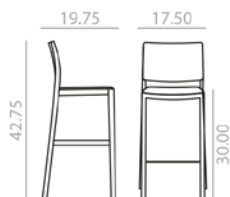

BQ2756

Barstool with beech plywood board seat and backrest and solid beech wood frame.

Banqueta alta con asiento y respaldo de tablero de haya y estructura de madera maciza de haya.

- 10 Ft
- 19 lbs
- x1

$ 975