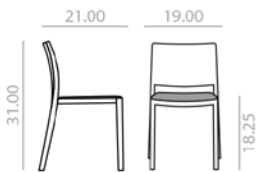

SI2754

Stackable chair with upholstered seat, beech plywood backrest and solid beech wood frame.
Silla apilable con asiento tapizado, respaldo de tablero contrachapado de haya y estructura de madera maciza de haya.

	COM yards per unit	COL sq.ft
1 units	0.6	8.25
10 units or more	0.35	

- 12,5 Ft
- 76 lbs
- x4
- 6
- 12

	COM	COL	1	2	3	4	5	6	7	8	9	10	11	L1	L2	L3	L6
$	756	759	765	783	790	797	806	814	823	838	846	856	865	875	931	986	1,166

Haya
Beech

Measures +- 0.25 inch.
Medidas +- 0.25 inch.