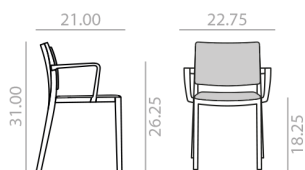

SI2750

Stackable chair with beech plywood board seat and backrest and solid beech wood frame.

Silla apilable con asiento y respaldo de tablero de haya y estructura de madera maciza de haya.

12,5 Ft
68 lbs
x4

8
12

\$ 835

SO2751

Stackable armchair with beech plywood board seat and backrest and solid beech wood frame.

Sillón apilable con asiento y respaldo de tablero de haya y estructura de madera maciza de haya.

11,75 Ft
36 lbs
x2

6
6

\$ 1,111

SI2752

Stackable chair with upholstered seat and backrest and solid beech wood frame.

Silla apilable con asiento y respaldo tapizado y estructura de madera maciza de haya.

	COM yards per unit	COL sq.ft
1 unit	0.65	13.5
10 units or more	0.55	

12,5 Ft
80 lbs
x4

6
12

\$ COM COL 1 2 3 4 5 6 7 8 9 10 11 L1 L2 L3 L6 1,271 1,282 1,294 1,309 1,315 1,332 1,346 1,361 1,375 1,392 1,404 1,421 1,436 1,448 1,502 1,600 1,859

SO2753

Stackable armchair with upholstered seat and backrest and solid beech wood frame.