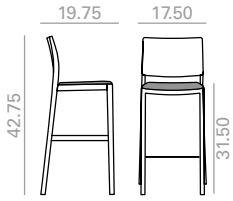

BQ2758

Barstool with upholstered seat, beech plywood backrest and solid beech wood frame.
Banqueta alta con asiento tapizado, respaldo de tablero contrachapado de haya y estructura de madera maciza de haya.

	COM yards per unit	COL sq.ft
1 units	0.65	11
10 units or more	0.35	

12,25 Ft
25 lbs
x1

	COM	COL	1	2	3	4	5	6	7	8	9	10	11	L1	L2	L3	L6
$	1,151	1,156	1,169	1,169	1,175	1,183	1,194	1,200	1,209	1,219	1,226	1,235	1,247	1,251	1,283	1,339	1,492