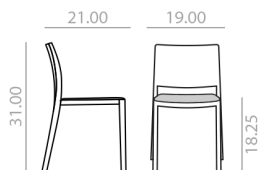

SI2754

Stackable chair with upholstered seat, beech plywood backrest and solid beech wood frame.

Silla apilable con asiento tapizado, respaldo de tablero contrachapado de haya y estructura de madera maciza de haya.

	COM yards per unit	COL sq.ft
1 unit	0.6	8.25
10 units or more	0.35	

12,5 Ft
76 lbs
x4

6
12

$ COM COL 1 2 3 4 5 6 7 8 9 10 11 L1 L2 L3 L6 1,134 1,145 1,149 1,155 1,161 1,172 1,180 1,190 1,199 1,209 1,217 1,226 1,236 1,242 1,278 1,334 1,492