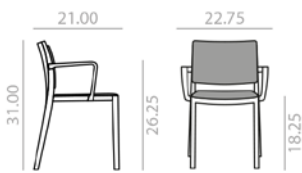

SI2750

Stackable chair with beech plywood board seat and backrest and solid beech wood frame.
Silla apilable con asiento y respaldo de tablero de haya y estructura de madera maciza de haya.

- 12,5 Ft
- 68 lbs
- x4
- 8
- 12

\$ 405

SO2751

Stackable armchair with beech plywood board seat and backrest and solid beech wood frame.
Sillón apilable con asiento y respaldo de tablero de haya y estructura de madera maciza de haya.

- 11,75 Ft
- 36 lbs
- x2
- 8
- 12

\$ 480

SI2752

Stackable chair with upholstered seat and backrest and solid beech wood frame.
Silla apilable con asiento y respaldo tapizado y estructura de madera maciza de haya.

	COM yards per unit	COL sq.ft
1 units	0.65	13.5
10 units or more	0.55	

- 12,5 Ft
- 80 lbs
- x4
- 6
- 12

	COM	COL	1	2	3	4	5	6	7	8	9	10	11	L1	L2	L3	L6
\$	846	876	866	892	897	907	919	929	948	958	975	990	1,003	1,039	1,074	1,160	1,414

SO2753

Stackable armchair with upholstered seat and backrest and solid beech wood frame.
Sillón apilable con asiento y respaldo tapizado y estructura de madera maciza de haya.