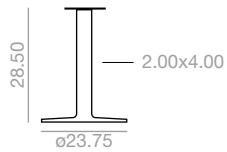

Dual 60

Maximum table top 47.25x47.25 / ø47.25. Minimum table top 20.50x20.50 / ø21.75. Estimated table base assembly time 3 minutes. The price of the unassembled table bases applies only to orders greater than 10 units.

Medida máxima de sobre 47.25x47.25 / ø47.25. Medida mínima de sobre 20.50x20.50 / ø21.75. Tiempo estimado de montaje por base 3 min. El precio de las bases desmontadas se aplicará sólo para pedidos a partir de 10 unidades.

BM3355

Polished aluminium Aluminio pulido

Assembled	Montada	1,095
Unassembled	Desmontada	1,040

10'25 Ft
58 lbs
x1
1 box / bulto

Unassembled
Desmontada

BM3356

Matte white or black / Blanco o negro mate

Assembled	Montada	1,040
Unassembled	Desmontada	987

2'5 Ft
x1