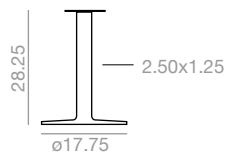

Dual 45

Maximum table top 23.75x23.75 / ø27.50. Minimum table top 18.50x18.50 / ø21.75. Estimated table base assembly time 3 minutes. The price of the unassembled table bases applies only to orders greater than 10 units.

Medida máxima de sobre 23.75x23.75 / ø27.50. Medida mínima de sobre 18.50x18.50 / ø21.75. Tiempo estimado de montaje por base 3 min. El precio de las bases desmontadas se aplicará sólo para pedidos a partir de 10 unidades.

BM3340

Polished aluminium Aluminio pulido

Assembled	Montada	717
Unassembled	Desmontada	672

6'25 Ft
36 lbs
x1
1 box / bulto

Unassembled
Desmontada

1'5 Ft
x1

BM3342

Matte white or black / Blanco o negro mate

Assembled	Montada	681
Unassembled	Desmontada	642