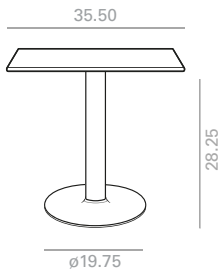

<b>Top Edge/ Perfil</b>
<b>Top Solid Surface</b>

<b>lbs</b>
<b>1 box / bulto</b>  <b>Ft</b>

Table top /Sobre	
Solid Surface	
\$	
2,978	
294	
12'75	

<p><b>Top Edge/ Perfil</b></p> <p><b>Top Iroko</b></p> 
<p><b>lbs</b></p>
<p><b>1 box / bulto</b>  <b>Ft</b></p>

Table top /Sobre
Iroko
\$
2,523
294
12'25

Square

Round

Ellipse

**ME28003**

35.50 x 35.50 / Ø35.50 H28.25

<b>Top Edge/ Perfil</b>
<b>Top Technical Stone</b>

<b>lbs</b>
<b>1 box / bulto Ft</b>

Table top / Sobre	
Technical Stone 12	Technical Stone 12 premium
\$	\$
3,854	4,725
294	294
13'75	13'75

<b>Top Edge/ Perfil</b>
<b>Top Compacto HPL</b>

<b>lbs</b>
<b>1 box / bulto Ft</b>

Table top / Sobre	
Compacto HPL	Compacto HPL Premium
\$	\$
2,167	2,582
294	294
13	13