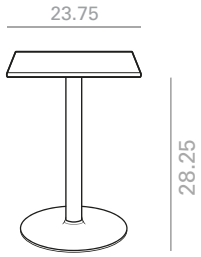

<b>Compacto HPL</b>						
<b>Compacto HPL</b>	B200 White Blanco	N201 Black Negro				
<b>Compacto HPL Premium</b>						
<b>Compacto HPL Premium</b>	SND Sand Arena	RCGR Rock grey Gris roca	IRK Iroko			
<b>Technical Stone 12</b>						
<b>Technical Stone 12</b>	DKAR Sand Arena	DKRC Rock grey Gris roca	DKTC Terracotta Terracota	DKNG Black Terracota		
<b>Technical Stone 12 Premium</b>						
<b>Technical Stone 12 Premium</b>	DKTCT Calacatta	DKTMQ Marquina	DKTBU Bamboo			
<b>Solid Surface</b>						
<b>Solid Surface</b>	SSF Glacier white					
<b>Glass</b>						
<b>Cristal</b>	6000 White Blanco RAL 9003	6006 Black Negro RAL 9005	6002 Sand Arena NCS S 2005-Y20R	6012 Basalt grey Gris basalto NCS S 4005-Y20R	6013 Dark grey Gris oscuro NCS 6502-B	6003 Cayenne red Rojo cayena RAL 3013
<b>Terrazzo</b>						
<b>Terrazzo</b>	MARG Light grey Gris claro	MARA Sand Arena				
<b>Wood Iroko</b>						
<b>Madera Iroko</b>	334					
<b>Aluminum</b>						
<b>Aluminio</b>	EPWH White Blanco	EPEB Earth brown Marrón tierra	EPBK Black Negro			

**ME28000**

23.75 x 23.75 / Ø23.75 H28.25

Top Edge/ Perfil	Table top / Sobre	
	Top Technical Stone	Technical Stone 12
	\$	\$
<b>lbs</b>	294	294
<b>1 box / bulto</b>  <b>Ft</b>	9'75	9'75

Top Edge/ Perfil	Table top / Sobre	
	Top Compacto HPL	Compacto HPL
	\$	\$
<b>lbs</b>	294	294
<b>1 box / bulto</b>  <b>Ft</b>	9'5	9'5