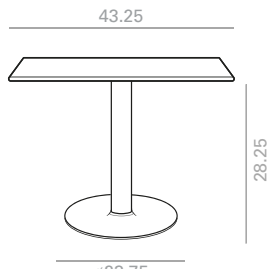

Top Edge/ Perfil	Table top / Sobre	
	Technical Stone 12	Technical Stone 12 premium
Top Technical Stone	\$	\$
	4,171	5,253
<b>lbs</b>	147	147
<b>1 box / bulto</b>  <b>Ft</b>	6	6

Top Edge/ Perfil	Table top / Sobre	
	Compacto HPL	Compacto HPL Premium
Top Compacto HPL	\$	\$
	2,466	3,218
<b>lbs</b>	294	294
<b>1 box / bulto</b>  <b>Ft</b>	17'5	17'5

Top Edge/ Perfil	Table top /Sobre	
	Terrazzo	
Top Terrazzo	\$	
	5,077	
<b>lbs</b>	294	
<b>1 box / bulto</b>  <b>Ft</b>	24'75	

Top Edge/ Perfil	Table top /Sobre	
	Low Iron Glass Cristal óptico	
Top glass	\$	
	3,702	
<b>lbs</b>	294	
<b>1 box / bulto</b>  <b>Ft</b>	24'75	

Top Edge/ Perfil	Table top /Sobre	
	Terrazzo	
Top Terrazzo	\$	
	5,077	
<b>lbs</b>	294	
<b>1 box / bulto</b>  <b>Ft</b>	24'75	

**ME28006**

43.25 x 43.25 / Ø43.25 H28.25

<b>Top Edge/ Perfil</b>
<b>Top Compacto HPL</b>