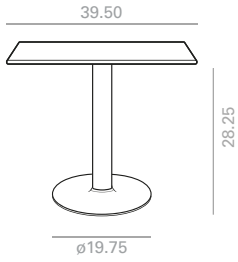

<b>Top Edge/ Perfil</b>
<b>Top Solid Surface</b>

<b>lbs</b>
<b>1 box / bulto Ft</b>

Table top /Sobre	
Solid Surface	
\$	
3,009	
294	
13'75	

<p><b>Top Edge/ Perfil</b></p> <p><b>Top Iroko</b></p> 
<p><b>lbs</b></p>
<p><b>1 box / bulto</b>  <b>Ft</b></p>

Table top /Sobre
Iroko
\$
2,582
294
13

Square

Round

Ellipse

**ME28004**

39.50 x 39.50 / Ø39.50 H28.25

<b>Top Edge/ Perfil</b>
<b>Top Technical Stone</b>

<b>lbs</b>
<b>1 box / bulto</b>  <b>Ft</b>

Table top / Sobre	
Technical Stone 12	Technical Stone 12 premium
\$	\$
4,226	5,158
294	294
14'75	14'75

<b>Top Edge/ Perfil</b>
<b>Top Compacto HPL</b>

<b>lbs</b>
<b>1 box / bulto</b>  <b>Ft</b>

Table top / Sobre	
Compacto HPL	Compacto HPL Pre-mium
\$	\$
2,314	2,829
294	294
13'75	13'75