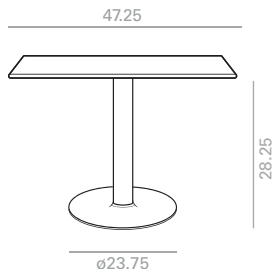

Top Edge/ Perfil	Table top /Sobre	
	Terrazzo	
Top Terrazzo	\$	
	5,077	
<b>lbs</b>	294	
<b>1 box / bulto</b>  <b>Ft</b>	24'75	

**ME28006**

43.25 x 43.25 / Ø43.25 H28.25

<b>Top Edge/ Perfil</b>
<b>Top Compacto HPL</b>

<b>lbs</b>
<b>1 box / bulto Ft</b>

Table top / Sobre	
Compacto HPL	Compacto HPL Premium
\$	\$
2,763	3,399
294	294
18'5	18'5

<b>Top Edge/ Perfil</b>
<b>Top glass</b>

<b>lbs</b>
<b>1 box / bulto Ft</b>

Table top /Sobre
Low Iron Glass Cristal óptico
\$
4,021
294
27

**ME28007**

47.25 x 47.25 / Ø47.25 H28.25

<b>Top Edge/ Perfil</b>
<b>Top Compacto HPL</b>
 12
<b>lbs</b>
<b>1 box / bulto Ft</b>

Table top / Sobre	
Compacto HPL	Compacto HPL Premium
\$	\$
2,780	3,535
294	294
19'5	19'5