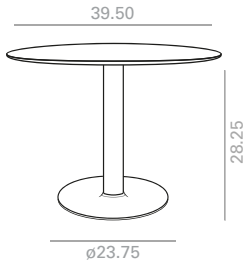

Table top / Sobre	
Technical Stone 12	Technical Stone 12 premium
\$	\$
4,226	5,158
294	294
14'75	14'75

<b>Top Edge/ Perfil</b>
<b>Top Compacto HPL</b>

<b>lbs</b>
<b>1 box / bulto</b>  <b>Ft</b>

Table top / Sobre	
Compacto HPL	Compacto HPL Pre-mium
\$	\$
2,314	2,829
294	294
13'75	13'75

<b>Top Edge/ Perfil</b>
<b>Top Terrazzo</b>

<b>lbs</b>
<b>1 box / bulto</b>  <b>Ft</b>

Table top /Sobre	
Terrazzo	
\$	
4,925	
294	
21	

<b>Top Edge/ Perfil</b>
<b>Top glass</b>

<b>lbs</b>
<b>1 box / bulto</b>  <b>Ft</b>

Table top /Sobre	
Low Iron Glass Cristal óptico	
\$	
3,552	
294	
21	

<b>Top Edge/ Perfil</b>
<b>Top Iroko</b>

<b>lbs</b>
<b>1 box / bulto</b>  <b>Ft</b>

Table top /Sobre	
Iroko	
\$	
2,686	
294	
13'75	

**ME28005**  
Ø39.50 H28.25

Top Edge/ Perfil	Table top / Sobre	
	Technical Stone 12	Technical Stone 12 premium
Top Technical Stone	\$	\$
	4,171	5,253
<b>lbs</b>	147	147
<b>1 box / bulto</b>  <b>Ft</b>	6	6

Top Edge/ Perfil	Table top / Sobre	
	Compacto HPL	Compacto HPL Premium
Top Compacto HPL	\$	\$
	2,466	3,218
<b>lbs</b>	294	294
<b>1 box / bulto</b>  <b>Ft</b>	17'5	17'5