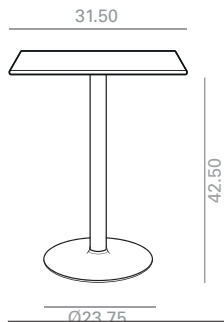

ME05201

31.50 x 31.50 / Ø31.50 H43.00

Incremento por aluminio pulido
Polished aluminum upcharge

135

*Incremento por lacado mate y premium
*Matte lacquered and premium upcharge

241

Top Edge/ Perfi

Top 18

lbs

1 box / bulto Ft

Table top / Sobre			
*Oak Roble	Lacquered Lacado	Laminate HPL Laminado HPL	Ultra-matte Ultramate
$	$	$	$
2,725	2,547	2,607	3,060
294	294	294	294
45'75	45'75	45'75	45'75

Square

Round

Ellipse

Top Edge/ Perfi

Top 23

lbs

1 box / bulto Ft

Table top / Sobre			
Maple Arce	Lacquered Lacado	Linoleum Linóleo	Ultra-matte Ultramate
$	$	$	$
2,543	2,547	3,064	2,827
294	294	294	294
45'75	45'75	45'75	45'75

Square

Round

Ellipse

Top Edge/ Perfi

Top SP 40

lbs

1 box / bulto Ft

Table top / Sobre			
Maple Arce	Lacquered Lacado	Laminate HPL Laminado HPL	Ultra-matte Ultramate
$	$	$	$
2,862	2,736	2,695	3,053
294	294	294	294
45'75	45'75	45'75	45'75

Square

Round

Ellipse

Top Edge/ Perfi

Top 30 Square

lbs

1 box / bulto Ft

Table top / Sobre	
Laminate HPL Laminado HPL	Ultra-matte Ultramate
$	$
2,611	2,970
294	294
45'75	45'75

Square

Round

Ellipse

Top Edge/ Perfi

Top Technical Stone

lbs

1 box / bulto Ft

Table top / Sobre	
Technical Stone 12	Technical Stone 12 premium
$	$
3,825	4,551
118	118
19'25	19'25

Square

Round

Ellipse