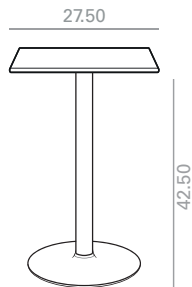

ME05200

27.50 x 27.50 / Ø27.50 H43.00

Incremento por aluminio pulido
Polished aluminum upcharge

135

*Incremento por lacado mate y premium
*Matte lacquered and premium upcharge

227

Top Edge/ Perfi
Top 18

lbs
1 box / bulto Ft

Table top / Sobre			
*Oak Roble	Lacquered Lacado	Laminate HPL Laminado HPL	Ultra-matte Ultramate
\$	\$	\$	\$
2,488	2,422	2,314	2,552
294	294	294	294
45'75	45'75	20'5	45'75

Square

Round

Ellipse

Top Edge/ Perfi
Top 23

lbs
1 box / bulto Ft

Table top / Sobre			
Maple Arce	Lacquered Lacado	Linoleum Linóleo	Ultra-matte Ultramate
\$	\$	\$	\$
2,384	2,417	2,884	2,690
294	294	294	294
45'75	45'75	45'75	45'75

Square

Round

Ellipse