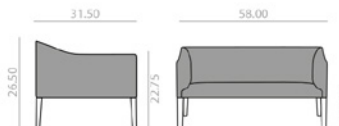

SF1278

2-seater sofa with upholstered seat and back and 4 injected aluminum legs base finished in polished aluminum, white or black.
Sofá de 2 plazas con asiento y respaldo tapizado y base de 4 patas de inyección de aluminio en acabado aluminio pulido, blanco o negro.

	COM yards per unit	COL sq.ft
1 units	5.5	105.5
10 units or more	5.5	

31,25 Ft
 57 lbs
 x1

	COM	COL	1	2	3	4	5	6	7	8	9	10	11	L1	L2	L3	L6
$	3,599	3,704	3,807	3,915	4,024	4,171	4,314	4,459	4,603	4,745	4,890	5,033	5,177	5,306	5,826	6,777	9,286