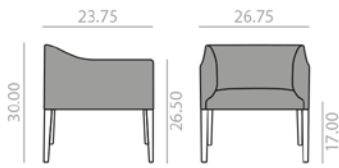

BU1276

Lounge chair with upholstered seat and backrest and 4-legs solid beech wood frame.
Butaca con asiento y respaldo tapizado y base de 4 patas de madera maciza de haya.

	COM yards per unit	COL sq.ft
1 units	2.85	55
10 units or more	2.85	

13,25 Ft
 28 lbs
 x1

	COM	COL	1	2	3	4	5	6	7	8	9	10	11	L1	L2	L3	L6
$	1,420	1,475	1,507	1,580	1,633	1,706	1,775	1,850	1,919	1,992	2,070	2,146	2,225	2,293	2,573	3,015	4,284

SERIE 600 Matte lacquered and premium upcharge
Incremento por lacado mate y premium | 36 |

SERIE 800 Bright lacquered upcharge
Incremento por lacado brillo | 50 |