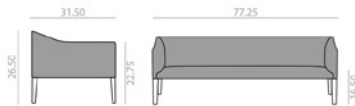

SF1279

3-seater sofa with upholstered seat and back and 4 injected aluminum legs base finished in polished aluminum, white or black.

Sofá de 3 plazas con asiento y respaldo tapizado y base de 4 patas de inyección de aluminio en acabado aluminio pulido, blanco o negro.

	COM yards per unit	COL sq.ft
1 units	6.15	118.5
10 units or more	6.15	

41,5 Ft
71 lbs
x1

	COM	COL	1	2	3	4	5	6	7	8	9	10	11	L1	L2	L3	L6
$	4,525	4,652	4,810	4,907	5,034	5,204	5,375	5,551	5,719	5,894	6,066	6,238	6,405	6,558	7,179	8,309	11,303

Glides for central base. Tacos para base central.

Use/Usó	Reference/Referencia		Material/Material	Price/Precio
Hard floors. Suelos duros.	TS0550		Plastic (PE). Plástico (PE).	0 $ Standard. Estándar.
Wooden and delicate floors. Suelos de madera y delicados.	TS0551		Plastic (PE) with felt. Plástico (PE) con fieltro.	8 $ Set of 4 glides. Juego de 4 tacos.
Mats/carpet floors. Suelos de moqueta/alfombra.	TS0552		Metal. Metal.	8 $

The indicated price is for glides placed on chairs. To order loose parts, please ask to our Sales Department.

El precio indicado en Tarifa es para tacos colocados en las sillas. Para pedidos de repuesto, consultar con el Departamento Comercial.