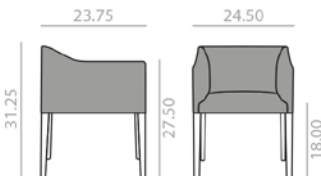

SO1267

Armchair with upholstered seat and backrest and 4 solid beech wood legs. Optional 4 casters.
Sillón con asiento y respaldo tapizado y base de 4 patas de madera maciza de haya. Opción de 4 ruedas.

	COM yards per unit	COL sq.ft
1 units	2.3	44.25
10 units or more	2.3	

12,25 Ft
 25 lbs
 x1

	COM	COL	1	2	3	4	5	6	7	8	9	10	11	L1	L2	L3	L6
$	1,340	1,380	1,420	1,465	1,505	1,559	1,620	1,676	1,741	1,813	1,879	1,945	2,009	2,074	2,319	2,758	3,939

SERIE 600	Matte lacquered and premium upcharge Incremento por lacado mate y premium	36	SERIE 800	Bright lacquered upcharge Incremento por lacado brillo	50		Casters upcharge Incremento ruedas	188