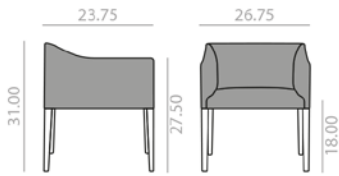

SO1274

Armchair with upholstered seat and backrest and 4 solid beech wood legs. Wider version. Optional 4 casters.
Sillón con asiento y respaldo tapizado y base de 4 patas de madera maciza de haya. Versión ancha. Opción de 4 ruedas.

	COM yards per unit	COL sq.ft
1 units	2.85	55
10 units or more	2.85	

12,5 Ft
 28 lbs
 x1

	COM	COL	1	2	3	4	5	6	7	8	9	10	11	L1	L2	L3	L6
$	1,475	1,526	1,567	1,631	1,681	1,753	1,823	1,895	1,967	2,043	2,111	2,183	2,257	2,320	2,581	3,055	4,316

SERIE 600 Matte lacquered and premium upcharge
Incremento por lacado mate y premium | 36 |

SERIE 800 Bright lacquered upcharge
Incremento por lacado brillo | 50 |

Casters upcharge
Incremento ruedas | 188 |