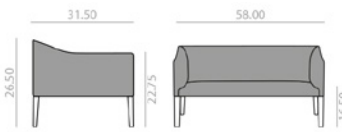

SF1265

2-seater sofa with upholstered seat and back and 4 solid beech wood legs.
Sofá de 2 plazas con asiento y respaldo tapizado y base de 4 patas de madera maciza de haya.

	COM yards per unit	COL sq.ft
1 units	5.5	105.5
10 units or more	5.5	

32,25 Ft
 53 lbs
 x1

	COM	COL	1	2	3	4	5	6	7	8	9	10	11	L1	L2	L3	L6
$	3,754	3,869	3,975	4,104	4,228	4,393	4,556	4,725	4,891	5,059	5,224	5,393	5,558	5,706	6,307	7,400	10,298

SERIE 600	Matte lacquered and premium upcharge Incremento por lacado mate y premium	50	SERIE 800	Bright lacquered upcharge Incremento por lacado brillo	73