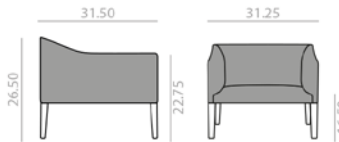

BU1277

Lounge chair with upholstered seat and back and 4 injected aluminum legs base finished in polished aluminum, white or black.
Butaca con asiento y respaldo tapizado y base de 4 patas de inyección de aluminio en acabado aluminio pulido, blanco o negro.

	COM yards per unit	COL sq.ft
1 units	4.2	79.75
10 units or more	4.2	

17 Ft
 38 lbs
 x1

	COM	COL	1	2	3	4	5	6	7	8	9	10	11	L1	L2	L3	L6
$	2,886	2,975	3,086	3,152	3,238	3,359	3,476	3,596	3,717	3,834	3,952	4,075	4,194	4,299	4,735	5,528	7,616