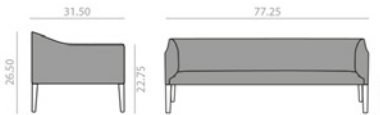

SF1266

3-seater sofa with upholstered seat and back and 4 solid beech wood legs.
Sofá de 3 plazas con asiento y respaldo tapizado y base de 4 patas de madera maciza de haya.

	COM yards per unit	COL sq.ft
1 units	6.15	118.5
10 units or more	6.15	

41,75 Ft
 68 lbs
 x1

	COM	COL	1	2	3	4	5	6	7	8	9	10	11	L1	L2	L3	L6
$	4,297	4,400	4,507	4,638	4,766	4,942	5,110	5,288	5,459	5,634	5,807	5,980	6,153	6,309	6,933	8,077	11,095

SERIE 600	Matte lacquered and premium upcharge Incremento por lacado mate y premium	68	SERIE 800	Bright lacquered upcharge Incremento por lacado brillo	98