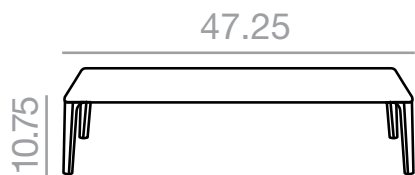

ME22004

47.25 x 23.75 H10.75

	Table top / Sobre			
	*Oak Roble	Lacquered Lacado	***M1 Marble Mármol M1	***M2 Marble Mármol M2
	\$	\$	\$	\$
	2,675	1,887	5,515	6,383
lbs	36	36	36	36
1 box / bulto Ft	12'75	12'75	12'75	12'75