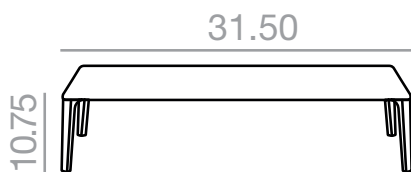

ME22003

31.50 x 19.75 H10.75

	Table top / Sobre			
	*Oak Roble	Lacquered Lacado	***M1 Marble Mármol M1	***M2 Marble Mármol M2
	\$	\$	\$	\$
	2,274	1,720	4,751	5,270
lbs	27	27	27	27
1 box / bulto Ft	7'75	7'75	7'75	7'75