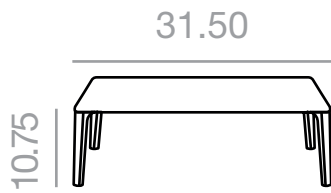

ME22000

31.50 x 31.50 H10.75

	Table top / Sobre			
	*Oak Roble	Lacquered Lacado	***M1 Marble Mármol M1	***M2 Marble Mármol M2
	\$	\$	\$	\$
	2,651	1,846	5,222	6,001
lbs	29	29	29	29
1 box / bulto Ft	11'5	11'5	11'5	11'5

ME22001

39.50 x 39.50 H10.75

	Table top / Sobre			
	*Oak Roble	Lacquered Lacado	***M1 Marble Mármol M1	***M2 Marble Mármol M2
	\$	\$	\$	\$
	3,073	2,008	6,062	7,244
lbs	45	45	45	45
1 box / bulto Ft	16'25	16'25	16'25	16'25