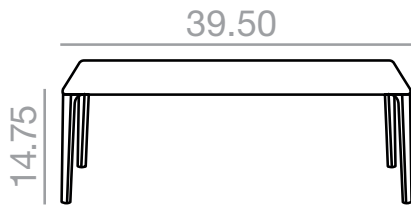

| 70 |

ME22006

39.50 x 39.50 H14.75

	Table top / Sobre			
	*Oak Roble	Lacquered Lacado	***M1 Marble Mármol M1	***M2 Marble Mármol M2
	\$	\$	\$	\$
	3,357	2,215	6,557	7,822
lbs	37	37	37	37
1 box / bulto Ft	22'25	22'25	22'25	22'25