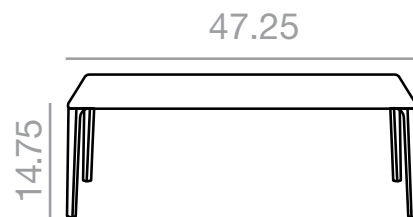

ME22009

47.25 x 23.75 H14.75

	Table top / Sobre			
	*Oak Roble	Lacquered Lacado	***M1 Marble Mármol M1	***M2 Marble Mármol M2
	\$	\$	\$	\$
	2,904	2,066	5,939	6,863
lbs	33	33	33	33
1 box / bulto Ft	17	17	17	17