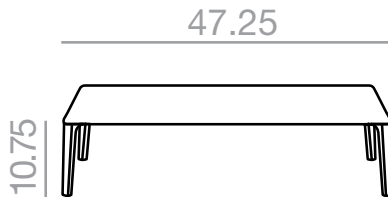

ME22002

47.25 x 47.25 H10.75

	Table top / Sobre			
	*Oak Roble	Lacquered Lacado	***M1 Marble Mármol M1	***M2 Marble Mármol M2
	\$	\$	\$	\$
	3,935	2,237	7,167	8,706
lbs	58	58	58	58
1 box / bulto Ft	22'75	22'75	22'75	22'75