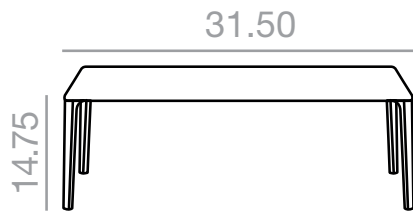

ME22008

31.50 x 19.75 H14.75

	Table top / Sobre			
	*Oak Roble	Lacquered Lacado	***M1 Marble Mármol M1	***M2 Marble Mármol M2
	\$	\$	\$	\$
	2,450	1,865	5,009	5,556
lbs	23	23	23	23
1 box / bulto Ft	10'25	10'25	10'25	10'25