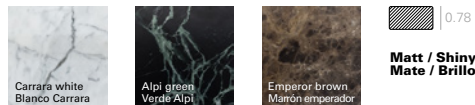

M1 marble finish
Acabado de mármol M1