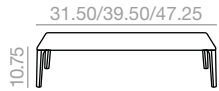

\*\*\*Marble shiny upcharge  
Incremento por mármol brillo

SERIE 600

\*Matte lacquered and premium upcharge  
\*Incremento por lacado mate y premium

64

295

Table height / Altura de mesa 10.75									
Top measures Medidas sobre	Aluminium finish Acabado de Aluminio	Table top / Sobre							
		Oak Roble		Lacquered Lacado		***Marble M1 Mármol M1		***Marble M2 Mármol M2	
		Ref.	\$	Ref.	\$	Ref.	\$	Ref.	\$
31.50x31.50	Matte Mate	ME2140	1,877	ME2146	1,313	ME2150	3,873	ME2152	4,419
	Polished aliminum Aluminio pulido	ME2141	1,917	ME2147	1,377	ME2151	3,908	ME2153	4,540
📦 lbs		38		38		117		117	
1 box / bulto 📦 Ft		11		11		24,75		24,75	
39.50x39.50	Matte Mate	ME2154	2,186	ME2156	1,444	ME2158	4,540	ME2160	5,372
	Polished aliminum Aluminio pulido	ME2155	2,263	ME2157	1,505	ME2159	4,581	ME2161	5,506
📦 lbs		45		45		144		144	
1 box / bulto 📦 Ft		16,25		16,25		34,75		34,75	
47.25x47.25	Matte Mate	ME2162	2,708	ME2164	1,623	ME2166	5,404	ME2168	6,483
	Polished aliminum Aluminio pulido	ME2163	2,751	ME2165	1,675	ME2167	5,445	ME2169	6,760
📦 lbs		58		58		192		192	
1 box / bulto 📦 Ft		22,75		22,75		46		46	
31.50x19.75	Matte Mate	ME2170	1,602	ME2172	1,220	ME2174	3,491	ME2176	3,857
	Polished aliminum Aluminio pulido	ME2171	1,671	ME2173	1,278	ME2175	3,534	ME2177	3,898
📦 lbs		27		27		73		73	
1 box / bulto 📦 Ft		7,25		7,25		18,25		18,25	
47.25x23.75	Matte Mate	ME2178	1,897	ME2180	1,344	ME2182	4,058	ME2184	4,664
	Polished aliminum Aluminio pulido	ME2179	1,971	ME2181	1,404	ME2183	4,092	ME2185	4,785
📦 lbs		36		36		106		106	
1 box / bulto 📦 Ft		12,5		12,5		24,75		24,75	