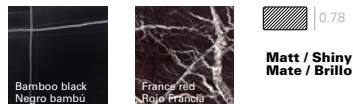

M2 marble finish
Acabado de mármol M2