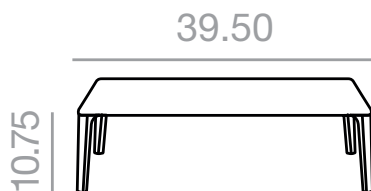

ME22001

39.50 x 39.50 H10.75

	Table top / Sobre			
	*Oak Roble	Lacquered Lacado	***M1 Marble Mármol M1	***M2 Marble Mármol M2
	\$	\$	\$	\$
	3,073	2,008	6,062	7,244
lbs	45	45	45	45
1 box / bulto Ft	16'25	16'25	16'25	16'25

ME22002

47.25 x 47.25 H10.75

	Table top / Sobre			
	*Oak Roble	Lacquered Lacado	***M1 Marble Mármol M1	***M2 Marble Mármol M2
	\$	\$	\$	\$
	3,935	2,237	7,167	8,706
lbs	58	58	58	58
1 box / bulto Ft	22'75	22'75	22'75	22'75