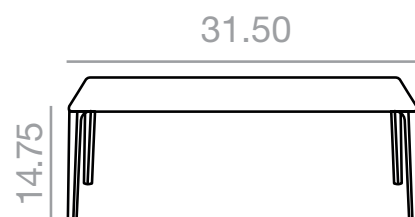

| 90 |

ME22005

31.50 x 31.50 H14.75

	Table top / Sobre			
	*Oak Roble	Lacquered Lacado	***M1 Marble Mármol M1	***M2 Marble Mármol M2
	\$	\$	\$	\$
	2,879	2,017	5,627	6,454
lbs	29	29	29	29
1 box / bulto Ft	15	15	15	15