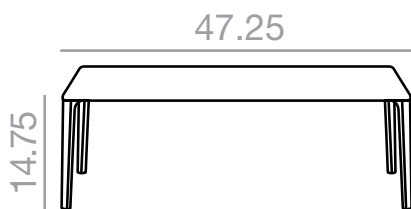

ME22007

47.25 x 47.25 H14.75

	Table top / Sobre			
	*Oak Roble	Lacquered Lacado	***M1 Marble Mármol M1	***M2 Marble Mármol M2
	\$	\$	\$	\$
	4,281	2,444	7,626	9,421
lbs	52	52	52	52
1 box / bulto Ft	31	31	31	31