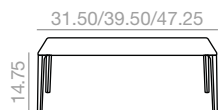

\*\*\*Marble shiny upcharge  
Incremento por mármol brillo

SERIE 600

\*Matte lacquered and premium upcharge  
\*Incremento por lacado mate y premium

64

295

Table height / Altura de mesa 10.75									
Top measures Medidas sobre	Aluminium finish Acabado de Aluminio	Table top / Sobre							
		Oak Roble		Lacquered Lacado		***Marble M1 Mármol M1		***Marble M2 Mármol M2	
		Ref.	\$	Ref.	\$	Ref.	\$	Ref.	\$
31.50x31.50	Matte Mate	ME2140	1,877	ME2146	1,313	ME2150	3,873	ME2152	4,419
	Polished aliminum Aluminio pulido	ME2141	1,917	ME2147	1,377	ME2151	3,908	ME2153	4,540
📦 lbs		38		38		117		117	
1 box / bulto 📦 Ft		11		11		24,75		24,75	
39.50x39.50	Matte Mate	ME2154	2,186	ME2156	1,444	ME2158	4,540	ME2160	5,372
	Polished aliminum Aluminio pulido	ME2155	2,263	ME2157	1,505	ME2159	4,581	ME2161	5,506
📦 lbs		45		45		144		144	
1 box / bulto 📦 Ft		16,25		16,25		34,75		34,75	
47.25x47.25	Matte Mate	ME2162	2,708	ME2164	1,623	ME2166	5,404	ME2168	6,483
	Polished aliminum Aluminio pulido	ME2163	2,751	ME2165	1,675	ME2167	5,445	ME2169	6,760
📦 lbs		58		58		192		192	
1 box / bulto 📦 Ft		22,75		22,75		46		46	
31.50x19.75	Matte Mate	ME2170	1,602	ME2172	1,220	ME2174	3,491	ME2176	3,857
	Polished aliminum Aluminio pulido	ME2171	1,671	ME2173	1,278	ME2175	3,534	ME2177	3,898
📦 lbs		27		27		73		73	
1 box / bulto 📦 Ft		7,25		7,25		18,25		18,25	
47.25x23.75	Matte Mate	ME2178	1,897	ME2180	1,344	ME2182	4,058	ME2184	4,664
	Polished aliminum Aluminio pulido	ME2179	1,971	ME2181	1,404	ME2183	4,092	ME2185	4,785
📦 lbs		36		36		106		106	
1 box / bulto 📦 Ft		12,5		12,5		24,75		24,75	