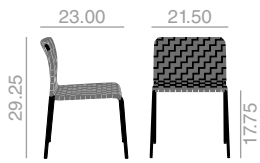

**Description**  
**Descripción**

Stackable chair, armchair and lounge chairs with woven webbing seat and backrest and 4-legged aluminum base. Available in different finishes. Stool version in 2 different heights.  
Silla, sillón y butacas apilables con asiento y respaldo cinchado y base de 4 patas de aluminio. Disponibles en diferentes acabados. Versión de banqueta en 2 alturas diferentes.

**SI0276**

Stackable chair with woven band seat and back and aluminum 4 legs base. Available in several colors.

Silla apilable con asiento y respaldo cinchado y base de 4 patas de aluminio. Disponible en diferentes colores.

10 cu.Ft  
46 lbs  
x2  8  
 14

\$  960

**SO0277**

Stackable armchair with woven band seat and back and aluminum 4 legs base. Available in several colors.

Sillón apilable con asiento y respaldo cinchado y base de 4 patas de aluminio. Disponible en diferentes colores.