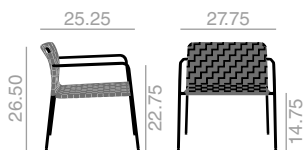

10 cu.Ft  
46 lbs  
x2  8  
 14

\$  960

**SO0277**

Stackable armchair with woven band seat and back and aluminum 4 legs base. Available in several colors.

Sillón apilable con asiento y respaldo cinchado y base de 4 patas de aluminio. Disponible en diferentes colores.

10 cu.Ft  
60 lbs  
x2  

\$  1,005

**BU0278**

Stackable lounge chair with woven band seat and back and aluminum 4 legs base. Available in several colors.

Butaca apilable con asiento y respaldo cinchado y base de 4 patas de aluminio. Disponible en diferentes colores.

11.75 cu.Ft  
49 lbs  
x2  6  

\$  1,255

**BU0279**

Stackable lounge chair with arms, woven band seat and back and aluminum 4 legs base. Available in several colors.

Butaca apilable con brazos, asiento y respaldo cinchado y base de 4 patas de aluminio. Disponible en diferentes colores.

11.75 cu.Ft  
64 lbs  
x2  6  

\$  1,305

**BQ0273** **NEW**

Barstool with woven band seat and backrest and 4-legged aluminum base. Available in different finishes.

Banqueta con asiento y respaldo cinchado y base de 4 patas de aluminio. Disponible en diferentes acabados.