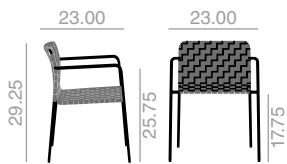

**SI0276**

Stackable chair with woven band seat and back and aluminum 4 legs base. Available in several colors.

Silla apilable con asiento y respaldo cinchado y base de 4 patas de aluminio. Disponible en diferentes colores.

10 cu.Ft  
46 lbs  
x2  8  
 14

\$  960

**SO0277**

Stackable armchair with woven band seat and back and aluminum 4 legs base. Available in several colors.

Sillón apilable con asiento y respaldo cinchado y base de 4 patas de aluminio. Disponible en diferentes colores.

10 cu.Ft  
60 lbs  
x2  

\$  1,005

**BU0278**

Stackable lounge chair with woven band seat and back and aluminum 4 legs base. Available in several colors.

Butaca apilable con asiento y respaldo cinchado y base de 4 patas de aluminio. Disponible en diferentes colores.

11.75 cu.Ft  
49 lbs  
x2  6  

\$  1,255

**BU0279**

Stackable lounge chair with arms, woven band seat and back and aluminum 4 legs base. Available in several colors.

Butaca apilable con brazos, asiento y respaldo cinchado y base de 4 patas de aluminio. Disponible en diferentes colores.