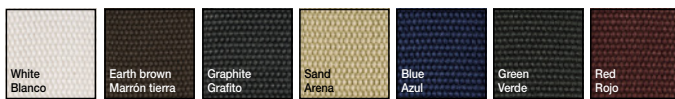

Woven finish
Acabado de cincha

Certificates
Certificados

Certificates	Certificados	Aluminio	UNE CEN/TR 581-4
Woven band	Cincha	ISO 105-B02, ISO 105-X12, ISO 105-E03.	

Intellectual property / Propiedad intelectual