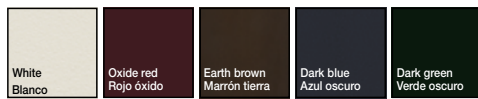

Aluminum finish
Acabado de aluminio