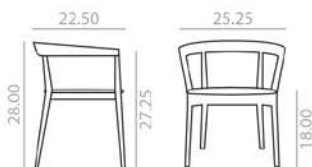

SO0907

Armchair with solid beech wood backrest and frame and oak board seat. Wider version.
Sillón con asiento de tablero de roble y respaldo y estructura de madera maciza de haya. Versión ancha.

12,25 Ft
 23 lbs
 x1

$ 1,414

SERIE 600	Matte lacquered and premium upcharge Incremento por lacado mate y premium	98	SERIE 800	Bright lacquered upcharge Incremento por lacado brillo	144