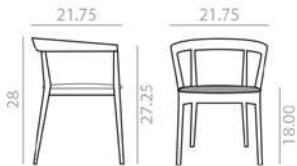

9,25 Ft  
21 lbs  
x1

	COM	COL	1	2	3	4	5	6	7	8	9	10	11	L1	L2	L3	L6
\$	1,067	1,076	1,078	1,088	1,094	1,105	1,145	1,153	1,163	1,170	1,180	1,194	1,202	1,207	1,247	1,326	1,551

SERIE 600	Matte lacquered and premium upcharge Incremento por lacado mate y premium	82	SERIE 800	Bright lacquered upcharge Incremento por lacado brillo	123
-----------	--	----	-----------	---	-----

SO0902

Armchair with solid beech wood backrest and frame and oak board seat.  
Sillón con asiento de tablero de roble y respaldo y estructura de madera maciza de haya.

9,25 Ft  
20 lbs  
x1

\$ 1,386

SERIE 600	Matte lacquered and premium upcharge Incremento por lacado mate y premium	98	SERIE 800	Bright lacquered upcharge Incremento por lacado brillo	144
-----------	--	----	-----------	---	-----

SO0903

Armchair with solid beech wood backrest and frame and upholstered seat.  
Sillón con asiento tapizado y respaldo y estructura de madera maciza de haya.

	COM yards per unit	COL sq.ft
1 units	0.75	13.5
10 units or more	0.4	