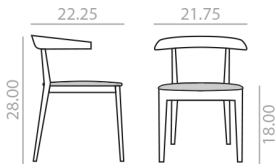

SI0905

Chair with solid beech wood backrest and frame and oak board seat. .
Silla con asiento de tablero de roble y respaldo y estructura de madera maciza de haya.

9,25 Ft
14 lbs
x1

\$ 1,683

SERIE 600 Matte lacquered and premium upcharge
Incremento por lacado mate y premium | 101 |

SERIE 800 Bright lacquered upcharge
Incremento por lacado brillo | 148 |

SI0906

Chair with solid beech wood backrest and frame and upholstered seat.
Silla con asiento tapizado y respaldo y estructura de madera maciza de haya.