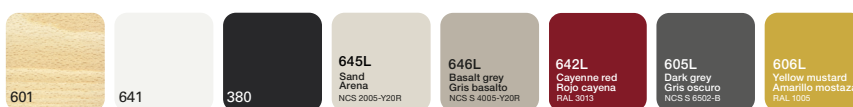

**Premium and wood
lacquers
Premium y Lacas
Madera**

**Certificates
Certificados**
Fireproof polyurethane foam
Espuma de poliuretano ignífuga

UNE EN 1021:2006
BS 5852 part 2 crib 5
UNI 9175 Classe 1 IM
BKZ 5.2
California TB 117:2013
California TB 133*

*Contact our Customer Department
*Consultar con nuestro Departamento Comercial

**Quality - Resistance
Calidad - Resistencia**
UNE EN 16139:2013

Intellectual property Propiedad intelectual