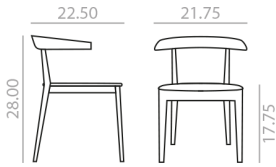

SI0905

Chair with solid beech wood backrest and frame and oak board seat. .
Silla con asiento de tablero de roble y respaldo y estructura de madera maciza de haya.

9,25 Ft
14 lbs
x1

\$ 1,683

SERIE 600 Matte lacquered and premium upcharge
Incremento por lacado mate y premium | 101 |