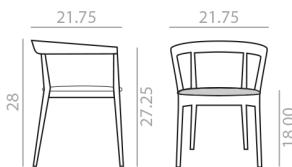

SO0903

Armchair with solid beech wood backrest and frame and upholstered seat.
Sillón con asiento tapizado y respaldo y estructura de madera maciza de haya.

	COM yards per unit	COL sq.ft
1 unit	0.75	13.5
10 units or more	0.4	

9,25 Ft
23 lbs
x1

	COM	COL	1	2	3	4	5	6	7	8	9	10	11	L1	L2	L3	L6
$	1,699	1,710	1,716	1,728	1,735	1,745	1,760	1,770	1,782	1,795	1,805	1,818	1,830	1,843	1,884	1,959	2,165

SERIE 600 Matte lacquered and premium upcharge
Incremento por lacado mate y premium | 84 |

SERIE 800 Bright lacquered upcharge
Incremento por lacado brillo | 127 |