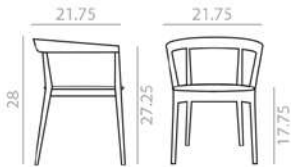

SO0902

Armchair with solid beech wood backrest and frame and oak board seat.
Sillón con asiento de tablero de roble y respaldo y estructura de madera maciza de haya.

9,25 Ft
20 lbs
x1

$ 1,386

SERIE 600	Matte lacquered and premium upcharge Incremento por lacado mate y premium	98	SERIE 800	Bright lacquered upcharge Incremento por lacado brillo	144