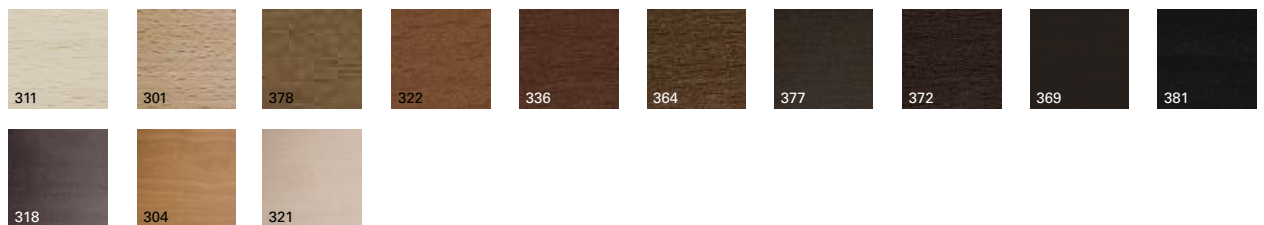

Wood finish Beech
Acabado madera Haya