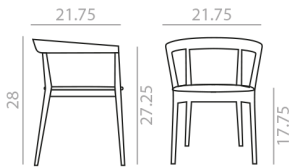

SI0905

Chair with solid beech wood backrest and frame and oak board seat. .
Silla con asiento de tablero de roble y respaldo y estructura de madera maciza de haya.

9,25 Ft
14 lbs
x1

\$ 1,683

SERIE 600 Matte lacquered and premium upcharge
Incremento por lacado mate y premium | 101 |

SERIE 800 Bright lacquered upcharge
Incremento por lacado brillo | 148 |

SI0906

Chair with solid beech wood backrest and frame and upholstered seat.
Silla con asiento tapizado y respaldo y estructura de madera maciza de haya.

	COM yards per unit	COL sq.ft
1 unit	0.75	13.5
10 units or more	0.4	

9,25 Ft
21 lbs
x1

	COM	COL	1	2	3	4	5	6	7	8	9	10	11	L1	L2	L3	L6
\$	1,525	1,533	1,539	1,552	1,558	1,568	1,581	1,596	1,604	1,618	1,627	1,639	1,647	1,658	1,699	1,776	1,967

SERIE 600 Matte lacquered and premium upcharge
Incremento por lacado mate y premium | 84 |

SERIE 800 Bright lacquered upcharge
Incremento por lacado brillo | 127 |

SO0902

Armchair with solid beech wood backrest and frame and oak board seat.
Sillón con asiento de tablero de roble y respaldo y estructura de madera maciza de haya.