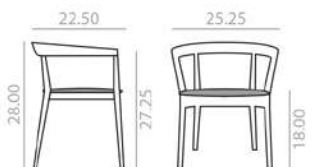

SO0908

Armchair with solid beech wood backrest and frame and upholstered seat. Wider version.
Sillón con asiento tapizado y respaldo y estructura de madera maciza de haya. Versión ancha.

	COM yards per unit	COL sq.ft
1 units	0.8	16.25
10 units or more	0.4	

12,25 Ft
 25 lbs
 x1

	COM	COL	1	2	3	4	5	6	7	8	9	10	11	L1	L2	L3	L6
$	1,359	1,368	1,378	1,388	1,396	1,410	1,435	1,445	1,453	1,465	1,475	1,486	1,497	1,508	1,559	1,653	1,909

SERIE 600	Matte lacquered and premium upcharge Incremento por lacado mate y premium	82	SERIE 800	Bright lacquered upcharge Incremento por lacado brillo	123

For wooden legs. Para bases de madera.