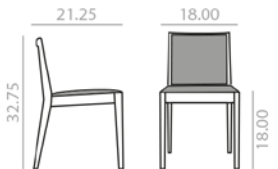

SI0991

Chair with upholstered seat and backrest and solid beech wood frame. Small version.
Silla con asiento y respaldo tapizado y estructura de madera maciza de haya. Versión pequeña.

	COM yards per unit	COL sq.ft
1 units	1.25	24.25
10 units or more	0.9	

11,5 Ft
40 lbs
x2

	COM	COL	1	2	3	4	5	6	7	8	9	10	11	L1	L2	L3	L6
$	919	936	958	981	1,016	1,036	1,063	1,085	1,111	1,136	1,164	1,189	1,219	1,242	1,339	1,518	1,994

SERIE 600	Matte lacquered and premium upcharge Incremento por lacado mate y premium	43	SERIE 800	Bright lacquered upcharge Incremento por lacado brillo	62