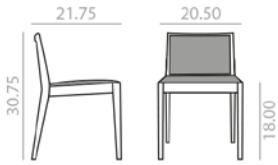

SI0915

Chair with upholstered seat and backrest and solid beech wood frame.  
Silla con asiento y respaldo tapizado y estructura de madera maciza de haya.

	COM yards per unit	COL sq.ft
1 units	1.1	24.25
10 units or more	0.85	