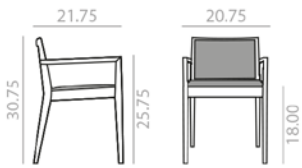

SO0916

Armchair with upholstered seat and backrest and solid beech frame.
Sillón con asiento y respaldo tapizado y estructura de madera maciza de haya.

	COM yards per unit	COL sq.ft
1 units	1.1	24.25
10 units or more	0.85	

9,25 Ft
22 lbs
x1

	COM	COL	1	2	3	4	5	6	7	8	9	10	11	L1	L2	L3	L6
$	1,160	1,180	1,198	1,220	1,238	1,263	1,285	1,318	1,340	1,364	1,394	1,416	1,439	1,465	1,551	1,721	2,178

SERIE 600	Matte lacquered and premium upcharge Incremento por lacado mate y premium	50	SERIE 800	Bright lacquered upcharge Incremento por lacado brillo	73