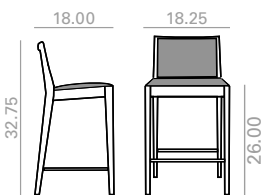

BQ0943

Counter stool with upholstered seat and backrest and solid beech wood frame.
Banqueta baja con asiento y respaldo tapizado y estructura de madera maciza de haya.

	COM yards per unit	COL sq.ft
1 units	0.5	11
10 units or more	0.5	

8 Ft
 24 lbs
 x1

	COM	COL	1	2	3	4	5	6	7	8	9	10	11	L1	L2	L3	L6
$	1,220	1,229	1,242	1,253	1,265	1,280	1,299	1,327	1,343	1,357	1,371	1,386	1,400	1,411	1,467	1,571	1,850

SERIE 600	Matte lacquered and premium upcharge Incremento por lacado mate y premium	57	SERIE 800	Bright lacquered upcharge Incremento por lacado brillo	85