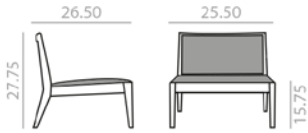

BU0926

Lounge chair with upholstered seat and backrest and solid beech frame.
Butaca con asiento y respaldo tapizado y estructura de madera maciza de haya.

	COM yards per unit	COL sq.ft
1 units	1.25	24.25
10 units or more	1.25	

18,25 Ft
 54 lbs
 x2

	COM	COL	1	2	3	4	5	6	7	8	9	10	11	L1	L2	L3	L6
$	1,177	1,204	1,230	1,261	1,290	1,328	1,369	1,404	1,443	1,479	1,519	1,554	1,593	1,626	1,767	2,015	2,676

SERIE 600	Matte lacquered and premium upcharge Incremento por lacado mate y premium	50	SERIE 800	Bright lacquered upcharge Incremento por lacado brillo	73