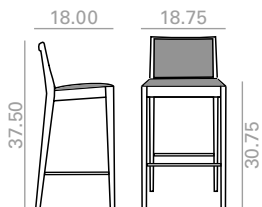

BQ0923

Barstool with upholstered seat and backrest and solid beech frame.
Banqueta alta con asiento y respaldo tapizado y estructura de madera maciza de haya.

	COM yards per unit	COL sq.ft
1 units	0.5	11
10 units or more	0.5	

9 Ft
 24 lbs
 x1

	COM	COL	1	2	3	4	5	6	7	8	9	10	11	L1	L2	L3	L6
$	1,220	1,229	1,242	1,253	1,265	1,280	1,299	1,327	1,343	1,357	1,371	1,386	1,400	1,411	1,467	1,571	1,850

SERIE 600	Matte lacquered and premium upcharge Incremento por lacado mate y premium	57	SERIE 800	Bright lacquered upcharge Incremento por lacado brillo	85