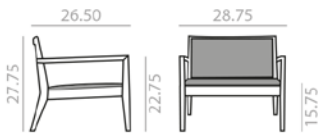

BU0928

Lounge chair with arms. Upholstered seat and backrest and solid beech frame.
Butaca con brazos con asiento y respaldo tapizado y estructura de madera maciza de haya.

	COM yards per unit	COL sq.ft
1 units	1.25	24.25
10 units or more	1.25	

18,25 Ft
 29 lbs
 x1

	COM	COL	1	2	3	4	5	6	7	8	9	10	11	L1	L2	L3	L6
$	1,432	1,457	1,485	1,517	1,540	1,577	1,614	1,650	1,685	1,724	1,759	1,795	1,831	1,865	1,994	2,236	2,867

SERIE 600	Matte lacquered and premium upcharge Incremento por lacado mate y premium	57	SERIE 800	Bright lacquered upcharge Incremento por lacado brillo	85