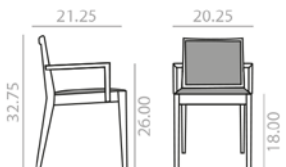

SO0992

Armchair with upholstered seat and backrest and solid beech wood frame. Small version
Sillón con asiento y respaldo tapizado y estructura de madera maciza de haya. Versión pequeña.

	COM yards per unit	COL sq.ft
1 units	1.25	24.25
10 units or more	0.9	

9,75 Ft
21 lbs
x1

	COM	COL	1	2	3	4	5	6	7	8	9	10	11	L1	L2	L3	L6
$	1,280	1,301	1,320	1,339	1,357	1,388	1,426	1,451	1,477	1,496	1,520	1,546	1,573	1,596	1,693	1,865	2,356

SERIE 600	Matte lacquered and premium upcharge Incremento por lacado mate y premium	55	SERIE 800	Bright lacquered upcharge Incremento por lacado brillo	80

Measures +0.25 inch.
Medidas +0.25 inch.