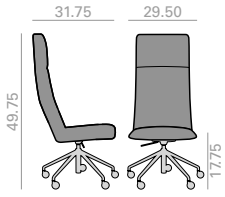

73

Walnut back upcharge
Incremento respaldo en nogal

526

SI1570

Seat height range: 17.75-22.50 inches.
Rango de altura de asiento: 17.75-22.50 pulgadas.

COM yards per unit	COL sq.ft
--------------------	-----------

Tilting mechanism upcharge
Incremento por sistema basculante

73

Walnut back upcharge
Incremento respaldo en nogal

526

SI1571

Seat height range: 17.75-22.50 inches.
Rango de altura de asiento: 17.75-22.50 pulgadas.