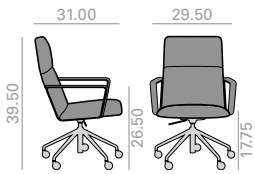

73

Walnut back upcharge
Incremento respaldo en nogal

448

SO1583

Height ranges: seat 17.75-22.50 inches./arms 26.50-31.25 inches.
Rangos de altura: asiento 17.75-22.50 pulgadas/brazos 26.50-31.25 pulgadas.