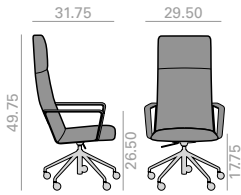

73

Walnut back upcharge
Incremento respaldo en nogal

598

SO1589

Height ranges: seat 17.75-22.50 inches./arms 26.50-31.25 inches.

Rangos de altura: asiento 17.75-22.50 pulgadas/brazos 26.50-31.25 pulgadas.

COM yards per unit	COL sq.ft
--------------------	-----------