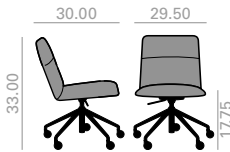

COM	COL	1	2	3	4	5	6	7	8	9	10	11	L1	L2	L3	L6
\$ 1,481	1,499	1,516	1,534	1,555	1,589	1,629	1,672	1,720	1,776	1,826	1,875	1,931	1,931	2,165	2,363	2,701

Tilting mechanism upcharge
Incremento por sistema basculante

73

Walnut back upcharge
Incremento respaldo en nogal

378

SI1564

Seat height range: 17.75-22.50 inches.
Rango de altura de asiento: 17.75-22.50 pulgadas.

COM yards per unit	COL sq.ft
--------------------	-----------

15 Ft
36 lbs
x1

Fully upholstered Carcasa tapizada		
1 units	1.55	32.5
10 units or more	1.35	

Walnut back Respaldo nogal		
1 units	0.75	26
10 units or more	0.75	

COM	COL	1	2	3	4	5	6	7	8	9	10	11	L1	L2	L3	L6
\$ 1,577	1,598	1,613	1,634	1,657	1,689	1,722	1,766	1,814	1,867	1,918	1,968	2,022	2,022	2,249	2,445	2,802

Tilting mechanism upcharge
Incremento por sistema basculante

73

Walnut back upcharge
Incremento respaldo en nogal

378

SI1565

Seat height range: 17.75-22.50 inches.
Rango de altura de asiento: 17.75-22.50 pulgadas.