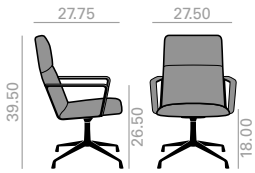

Tilting mechanism upcharge
Incremento por sistema basculante

73

Walnut back upcharge
Incremento respaldo en nogal

400

SO1579

COM yards per unit	COL sq.ft
--------------------	-----------

19,5 Ft
52 lbs
x1

Fully upholstered Carcasa tapizada		
1 units	1.65	32.5
10 units or more	1.45	

Tilting mechanism upcharge
Incremento por sistema basculante

73

Walnut back upcharge
Incremento respaldo en nogal

448

SO1581

Height ranges: seat 17.75-22.50 inches./arms 26.50-31.25 inches.
Rangos de altura: asiento 17.75-22.50 pulgadas/brazos 26.50-31.25 pulgadas.