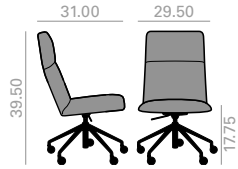

Tilting mechanism upcharge
Incremento por sistema basculante

73

Walnut back upcharge
Incremento respaldo en nogal

426

SI1567

Seat height range: 17.75-22.50 inches.
Rango de altura de asiento: 17.75-22.50 pulgadas.