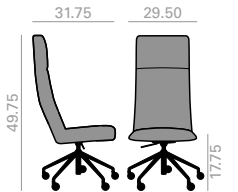

	COM	COL	1	2	3	4	5	6	7	8	9	10	11	L1	L2	L3	L6
\$	1,722	1,743	1,773	1,800	1,830	1,872	1,921	1,973	2,035	2,105	2,172	2,234	2,304	2,304	2,601	2,856	3,388

Tilting mechanism upcharge
Incremento por sistema basculante

73

Walnut back upcharge
Incremento respaldo en nogal

526

SI1570

Seat height range: 17.75-22.50 inches.
Rango de altura de asiento: 17.75-22.50 pulgadas.

COM yards per unit	COL sq.ft
--------------------	-----------

Tilting mechanism upcharge
Incremento por sistema basculante

73

Walnut back upcharge
Incremento respaldo en nogal

526

SI1571

Seat height range: 17.75-22.50 inches.
Rango de altura de asiento: 17.75-22.50 pulgadas.