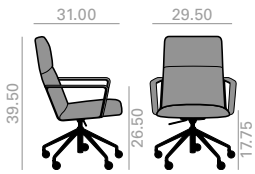

Tilting mechanism upcharge
Incremento por sistema basculante

73

Walnut back upcharge
Incremento respaldo en nogal

448

SO1581

Height ranges: seat 17.75-22.50 inches./arms 26.50-31.25 inches.
Rangos de altura: asiento 17.75-22.50 pulgadas/brazos 26.50-31.25 pulgadas.