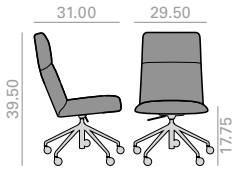

	COM	COL	1	2	3	4	5	6	7	8	9	10	11	L1	L2	L3	L6
\$	1,685	1,699	1,720	1,743	1,771	1,810	1,846	1,885	1,940	1,994	2,053	2,105	2,164	2,164	2,409	2,621	3,141

Tilting mechanism upcharge
Incremento por sistema basculante

73

Walnut back upcharge
Incremento respaldo en nogal

426

SI1568

Seat height range: 17.75-22.50 inches.
Rango de altura de asiento: 17.75-22.50 pulgadas.

COM yards per unit	COL sq.ft
--------------------	-----------

Tilting mechanism upcharge
Incremento por sistema basculante

73

Walnut back upcharge
Incremento respaldo en nogal

426

SI1569

Seat height range: 17.75-22.50 inches.
Rango de altura de asiento: 17.75-22.50 pulgadas.