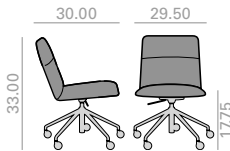

73

Walnut back upcharge
Incremento respaldo en nogal

378

SI1564

Seat height range: 17.75-22.50 inches.
Rango de altura de asiento: 17.75-22.50 pulgadas.

COM yards per unit	COL sq.ft
--------------------	-----------

15 Ft
36 lbs
x1

Fully upholstered Carcasa tapizada		
1 units	1.55	32.5
10 units or more	1.35	

Walnut back Respaldo nogal		
1 units	0.75	26
10 units or more	0.75	

COM	COL	1	2	3	4	5	6	7	8	9	10	11	L1	L2	L3	L6
\$ 1,577	1,598	1,613	1,634	1,657	1,689	1,722	1,766	1,814	1,867	1,918	1,968	2,022	2,022	2,249	2,445	2,802

Tilting mechanism upcharge
Incremento por sistema basculante

73

Walnut back upcharge
Incremento respaldo en nogal

378

SI1565

Seat height range: 17.75-22.50 inches.
Rango de altura de asiento: 17.75-22.50 pulgadas.