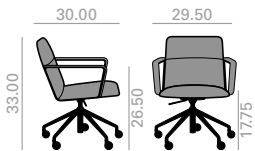

73

Walnut back upcharge
Incremento respaldo en nogal

400

SO1575

Height ranges: seat 17.75-22.50 inches./arms 26.50-31.25 inches.
Rangos de altura: asiento 17.75-22.50 pulgadas/brazos 26.50-31.25 pulgadas.