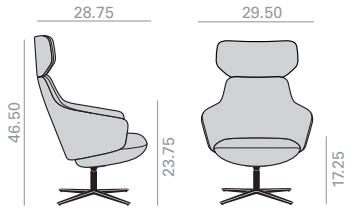

BU2332 **NEW**

High backed lounge chair with wingback and upholstered seat and backrest on a central swivel base of 4 aluminum blades with return system, tilting system and finished in polished aluminum, white or black. Available options: backrest in walnut wood.

Butaca de respaldo alto orejero con asiento y respaldo tapizado y base central giratoria de 4 aspas de aluminio con sistema de retorno, sistema basculante y acabado aluminio pulido, blanco o negro. Opciones disponibles: respaldo en madera de nogal.

COM yards per unit	COL sq.ft

27 Ft
73 lbs
x1

Fully upholstered Carcasa tapizada		
1 units	3.1	62
10 units or more	3.1	

Walnut back Respaldo nogal		
1 units	2.45	48.5
10 units or more	2.45	

COM	COL	1	2	3	4	5	6	7	8	9	10	11	L1	L2	L3	L6
$ 3,203	3,321	3,457	3,575	3,661	3,812	3,966	4,121	4,272	4,426	4,575	4,732	4,884	5,016	5,570	6,578	9,236

Walnut back upcharge | 503 |

Glides for 4 star aluminum central base. Tacos para base central de aluminio de 4 aspas.

Use/Usó	Reference/Referencia	Material/Material	Price/Precio
Hard floors. Suelos duros.	TS0544	Plastic (PE). Plástico (PE).	0 $ Standard. Estándar.
Wooden and delicate floors. Suelos de madera y delicados.	TS0556	Plastic (PE) with felt. Plástico (PE) con fieltro.	7 $ Set of 4 glides. Juego de 4 tacos.
Mats/carpet floors. Suelos de moqueta/ alfombra.	TS0557	No glide. Sin taco.	0 $

The indicated price is for glides placed on chairs. To order loose parts, please ask to our Sales Department.

El precio indicado en Tarifa es para tacos colocados en las sillas. Para pedidos de tacos sueltos de repuesto, consultar con el Departamento Comercial.