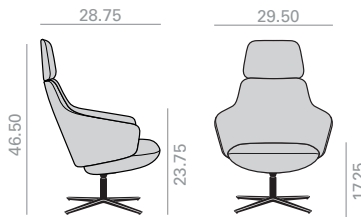

BU2331 **NEW**

High backed lounge chair with upholstered seat and backrest on a central swivel base of 4 aluminum blades with return system, tilting system and finished in polished aluminum, white or black. Available options: backrest in walnut wood.

Butaca de respaldo alto con asiento y respaldo tapizado y base central giratoria de 4 aspas de aluminio con sistema de retorno, sistema basculante y acabado aluminio pulido, blanco o negro. Opciones disponibles: respaldo en madera de nogal.

COM yards per unit	COL sq.ft

27 Ft
71 lbs
x1

Fully upholstered Carcasa tapizada		
1 units	3.1	62
10 units or more	3.1	

Walnut back Respaldo nogal		
1 units	2.45	48.5
10 units or more	2.45	

COM	COL	1	2	3	4	5	6	7	8	9	10	11	L1	L2	L3	L6
$ 3,175	3,294	3,431	3,547	3,635	3,786	3,940	4,093	4,244	4,398	4,547	4,706	4,858	4,990	5,544	6,552	9,210

Walnut back upcharge | 458 |