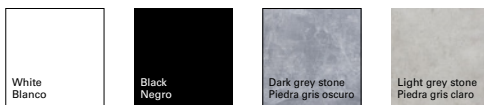

Compacto HPL finish
Acabado Compacto HPL