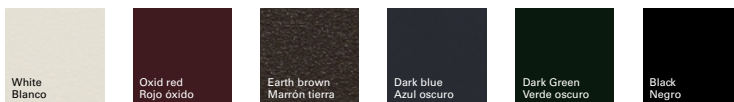

Description Table with Pure Eco thermopolymer base (100% recycled) available in various colors. Round tops of different sizes available in a range of finishes. Table version with aluminum structure and rectangular top available in a range finishes.

Descripción Mesa con base de termopolimero Pure Eco (100% reciclado) disponible en diferentes colores. Sobres redondos de diferentes medidas disponible en diferentes acabados. Versión de mesa con estructura de aluminio y sobre rectangular disponible en diferentes acabados.

Compacto HPL finish
Acabado Compacto HPL

Technical Stone 8 Premium finish
Acabado Technical Stone 8 Premium

Technical Stone 8 finish
Acabado Technical Stone 8

Terrazzo finish
Acabado terrazzo

Aluminum finish
Acabado aluminio

Woven cord finish
Acabado de cordón

Pure Eco Thermo-polymer finish
Acabado de Termo-polimero Pure Eco

Intellectual property Propiedad intelectual