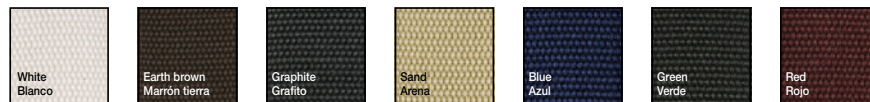

Woven cord finish
Acabado de cordón

Intellectual property Propiedad intelectual