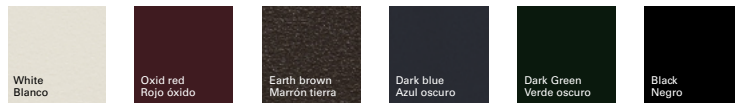

Aluminum finish
Acabado aluminio