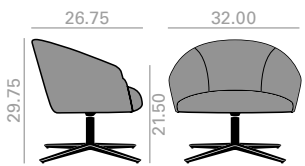

BU3015 **NEW**

Lounge chair with upholstered seat and backrest and central 4-blade aluminum swivel base with self-return system in polished aluminum with white or black finish. Available options: Tilting system and satellite side table in black melamine finish.

Butaca con asiento y respaldo tapizado y base central giratoria de aluminio de 4 aspas con sistema de retorno y acabado aluminio pulido, blanco o negro. Opciones disponibles: Sistema basculante y mesa auxiliar satélite en acabado melamina negra.

	COM yards per unit	COL sq.ft
1 units	3	59.25
10 units or more	3	

18,75 Ft
56 lbs
x1

	COM	COL	1	2	3	4	5	6	7	8	9	10	11	L1	L2	L3	L6
$	1,630	1,671	1,708	1,748	1,789	1,838	1,889	1,940	1,990	2,043	2,096	2,147	2,196	2,242	2,428	2,766	3,656

Tilting mechanism upcharge
Incremento por sistema basculante

| 73 |

Satellite auxiliary table upcharge
Incremento mesa auxiliar satélite

| 321 |