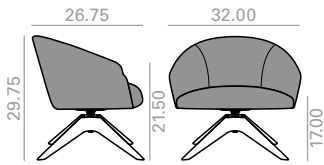

BU3017 NEW

Lounge chair with upholstered seat and backrest and central swivel base with 4 solid beech wood blades. Available options: tilting system and satellite side table in black melamine finish.

Butaca con asiento y respaldo tapizado y base central giratoria de 4 aspas de madera maciza de haya. Opciones disponibles: Sistema basculante y mesa auxiliar satélite en acabado melamina negra.

	COM yards per unit	COL sq.ft
1 units	3	59.25
10 units or more	3	

18,75 Ft
49 lbs
x1

	COM	COL	1	2	3	4	5	6	7	8	9	10	11	L1	L2	L3	L6
$	1,884	1,925	1,960	2,002	2,036	2,092	2,143	2,194	2,244	2,295	2,348	2,397	2,450	2,496	2,682	3,017	3,913

SERIE 600	Matte lacquered and premium upcharge Incremento por lacado mate y premium	50	SERIE 800	Bright lacquered upcharge Incremento por lacado brillo	73		Tilting mechanism upcharge Incremento por sistema basculante	73		Satellite auxiliary table upcharge Incremento mesa auxiliar satélite	321