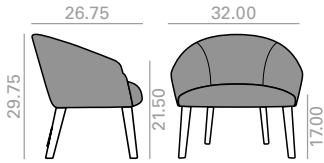

Sillón con asiento y respaldo tapizado y base central giratoria de termopolímero Eco de 5 ruedas, regulable en altura y acabado negro. Rangos de altura: asiento 16.50-21.25 pulgadas/brazos 22.50-27.25 pulgadas.

	COM yards per unit	COL sq.ft
1 units	3	59.25
10 units or more	3	

18,75 Ft
 56 lbs
 x1

	COM	COL	1	2	3	4	5	6	7	8	9	10	11	L1	L2	L3	L6
\$	1,630	1,671	1,708	1,748	1,789	1,838	1,889	1,940	1,990	2,043	2,096	2,147	2,196	2,242	2,428	2,766	3,656

Tilting mechanism upcharge
 Incremento por sistema basculante

| 73 |

Satellite auxiliary table upcharge
 Incremento mesa auxiliar satélite

| 321 |

BU3016 NEW

Lounge chair with upholstered seat and backrest and 4-legged base in solid beech wood.

Butaca con asiento y respaldo tapizado y base de 4 patas de madera maciza de haya.

	COM yards per unit	COL sq.ft
1 units	3	59.25
10 units or more	3	

18,75 Ft
 51 lbs
 x1

	COM	COL	1	2	3	4	5	6	7	8	9	10	11	L1	L2	L3	L6
\$	1,401	1,441	1,475	1,515	1,554	1,604	1,657	1,708	1,761	1,810	1,863	1,911	1,963	2,010	2,194	2,530	3,428