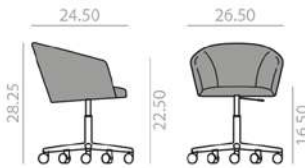

SO3000

Armchair with upholstered seat and backrest and aluminum central base with 5 casters, swivel and pneumatic height adjustment. Finished in polished aluminum, white or black.

Sillón con asiento y respaldo tapizado y base central giratoria de aluminio de 5 ruedas, regulable en altura y acabado aluminio pulido, blanco o negro. Rangos de altura: asiento 16.50-21.25 pulgadas/brazos 22.50-27.25 pulgadas.

	COM yards per unit	COL sq.ft
1 units	2	37.75
10 units or more	1.7	

11,75 Ft
28 lbs
x1

	COM	COL	1	2	3	4	5	6	7	8	9	10	11	L1	L2	L3	L6
$	1,683	1,720	1,773	1,798	1,838	1,891	1,942	1,994	2,051	2,101	2,152	2,203	2,261	2,303	2,495	2,838	3,754