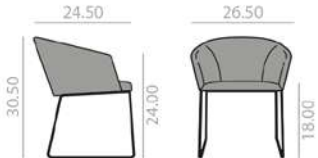

SO2993

Armchair with upholstered seat and backrest, steel sled base finished in polished chrome, white or black.
Sillón con asiento y respaldo tapizado y base de patín de acero en acabado cromo brillo, blanco o negro.

	COM yards per unit	COL sq.ft
1 units	2	37.75
10 units or more	1.7	

11,75 Ft
32 lbs
x1

COM	COL	1	2	3	4	5	6	7	8	9	10	11	L1	L2	L3	L6
$ 1,205	1,238	1,273	1,308	1,345	1,396	1,447	1,497	1,543	1,592	1,645	1,691	1,739	1,784	1,964	2,289	3,143