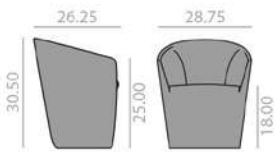

BU2991

Lounge chair with upholstered seat and backrest and wooden baseboard.
Butaca con asiento y respaldo tapizado y zócalo de madera.

	COM yards per unit	COL sq.ft
1 units	2.85	56.75
10 units or more	2.75	

11,5 Ft
38 lbs
x1

COM	COL	1	2	3	4	5	6	7	8	9	10	11	L1	L2	L3	L6
\$ 1,563	1,621	1,674	1,732	1,791	1,868	1,948	2,029	2,105	2,184	2,263	2,342	2,418	2,490	2,771	3,285	4,652

SERIE 600	Matte lacquered and premium upcharge Incremento por lacado mate y premium	20	SERIE 800	Bright lacquered upcharge Incremento por lacado brillo	25
-----------	--	----	-----------	---	----

BU3001

Lounge chair with upholstered seat and backrest and wooden baseboard. Optional swivel base.
Butaca con asiento y respaldo tapizado y zócalo de madera. Opción de base giratoria.

	COM yards per unit	COL sq.ft
1 units	3.3	67.5
10 units or more	3.1	