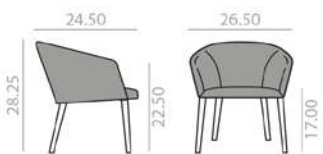

BU2998

Lounge chair with upholstered seat and backrest and 4-legs solid beech wood frame.
Butaca con asiento y respaldo tapizado y estructura de 4 patas de madera maciza de haya.

	COM yards per unit	COL sq.ft
1 units	2	37.75
10 units or more	1.7	

10,75 Ft
 25 lbs
 x1

COM	COL	1	2	3	4	5	6	7	8	9	10	11	L1	L2	L3	L6
$ 1,242	1,275	1,308	1,345	1,383	1,429	1,477	1,526	1,573	1,623	1,670	1,716	1,766	1,808	1,979	2,294	3,131

SERIE 600	Matte lacquered and premium upcharge Incremento por lacado mate y premium	36	SERIE 800	Bright lacquered upcharge Incremento por lacado brillo	50

Measures +- 0.25 inch.
Medidas +- 0.25 inch.