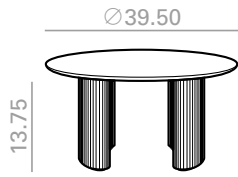

	Table top / Sobre		
	***M1 Marble Mármol M1	***M2 Marble Mármol M2	***M3 Marble Mármol M3
	\$	\$	\$
	4,284	4,779	5,415
lbs	27.92	27.92	27.92
1 box / bulto Ft	0.14	0.14	0.14

SERIE 600	*Matte lacquered and premium upcharge	305	***Marble shiny upcharge	64
	*Incremento por lacado mate y premium		Incremento por mármol brillo	

ME1749

ø39.50

	Table top / Sobre				
	*Oak Roble	Lacquered Lacado	Technical Stone 8	Solid Surface	Compacto HPL
	\$	\$	\$	\$	\$
	2,193	1,619	2,681	2,621	1,808
lbs	29.51	29.51	29.51	29.51	29.51
1 box / bulto Ft	0.14	0.14	0.14	0.14	0.14

	Table top / Sobre		
	***M1 Marble Mármol M1	***M2 Marble Mármol M2	***M3 Marble Mármol M3
	\$	\$	\$
	4,691	5,286	6,127
lbs	29.51	29.51	29.51
1 box / bulto Ft	0.14	0.14	0.14

SERIE 600	*Matte lacquered and premium upcharge	305	***Marble shiny upcharge	64
	*Incremento por lacado mate y premium			