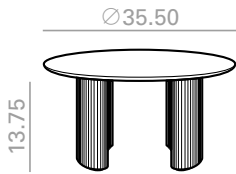

	Table top / Sobre		
	***M1 Marble Mármol M1	***M2 Marble Mármol M2	***M3 Marble Mármol M3
	\$	\$	\$
	4,160	4,570	5,082
lbs	26.5	26.5	26.5
1 box / bulto Ft	0.13	0.13	0.13

SERIE 600	*Matte lacquered and premium upcharge	305	***Marble shiny upcharge	64
	*Incremento por lacado mate y premium		Incremento por mármol brillo	

ME1748

ø35.50

	Table top / Sobre				
	*Oak Roble	Lacquered Lacado	Technical Stone 8	Solid Surface	Compacto HPL
	\$	\$	\$	\$	\$
	2,010	1,578	2,530	2,001	1,627
lbs	27.92	27.92	27.92	27.92	27.92
1 box / bulto Ft	0.14	0.14	0.14	0.14	0.14

	Table top / Sobre		
	***M1 Marble Mármol M1	***M2 Marble Mármol M2	***M3 Marble Mármol M3
	\$	\$	\$
	4,284	4,779	5,415
lbs	27.92	27.92	27.92
1 box / bulto Ft	0.14	0.14	0.14

SERIE 600	*Matte lacquered and premium upcharge	305	***Marble shiny upcharge	64
	*Incremento por lacado mate y premium		Incremento por mármol brillo	