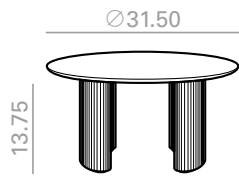

	Table top / Sobre		
	***M1 Marble Mármol M1	***M2 Marble Mármol M2	***M3 Marble Mármol M3
	\$	\$	\$
	1,728	1,834	2,008
lbs	12.45	12.45	12.45
1 box / bulto Ft	0.09	0.09	0.09

SERIE 600

*Matte lacquered and premium upcharge
*Incremento por lacado mate y premium

| 136 |

***Marble shiny upcharge
Incremento por mármol brillo

| 64 |

ME1747

ø31.50

	Table top / Sobre				
	*Oak Roble	Lacquered Lacado	Technical Stone 8	Solid Surface	Compacto HPL
	\$	\$	\$	\$	\$
	1,838	1,494	2,380	1,988	1,526
lbs	26.5	26.5	26.5	26.5	26.5
1 box / bulto Ft	0.13	0.13	0.13	0.13	0.13

	Table top / Sobre		
	***M1 Marble Mármol M1	***M2 Marble Mármol M2	***M3 Marble Mármol M3
	\$	\$	\$
	4,160	4,570	5,082
lbs	26.5	26.5	26.5
1 box / bulto Ft	0.13	0.13	0.13

SERIE 600	*Matte lacquered and premium upcharge	305	***Marble shiny upcharge	64
	*Incremento por lacado mate y premium		Incremento por mármol brillo	