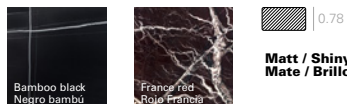

M2 marble finish
Acabado de mármol
M2