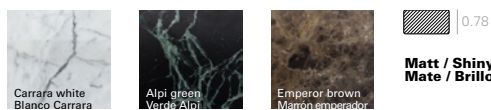

Description
Descripción

Occasional table with BIO thermopolymer base available in different heights and colors. Round tabletops in several sizes available in various finishes.
Mesa ocasional con base de termopolímero BIO disponible en diferentes alturas y colores. Sobres redondos de diferentes medidas disponible en diferentes acabados.

Wood finish Oak
Acabado madera
Roble

Wood lacquer finish
Acabado lacas madera

Technical Stone 8 finish
Acabado Technical
Stone 8

Compacto HPL finish
Acabado Compacto
HPL

Solid Surface finish
Acabado Solid Surface

M1 marble finish
Acabado de mármol
M1

M2 marble finish
Acabado de mármol
M2

M3 marble finish
Acabado de mármol
M3

Intellectual property Propiedad intelectual