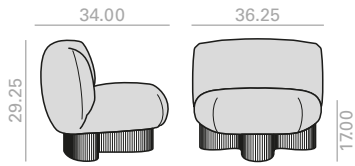

	COM yards per unit
1 units	2.75
10 units or more	2.75

24'5 Ft
 100 lbs
 x1

	COM	1	2	3	4	5	6	7	8	9	10	11	
\$		5,397	5,536	5,599	5,647	5,730	5,815	5,896	5,981	6,064	6,149	6,232	6,313

SF1734 NEW

Modular sofa with upholstered seat and backrest and Pure Eco thermopolymer base (100% recycled), available in various colors.
 Sofá modular con asiento y respaldo tapizado y base de termopolímero Pure Eco (100% reciclado), disponible en diferentes colores.