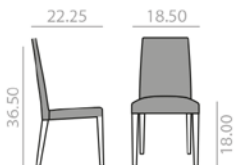

SI1370

Chair with upholstered seat and backrest and solid beech wood frame. High back version.
Silla con asiento y respaldo tapizado y estructura de madera maciza de haya. Versión de respaldo alto.

	COM yards per unit	COL sq.ft
1 units	1.45	27
10 units or more	1.1	

10 Ft
 42 lbs
 x2

COM	COL	1	2	3	4	5	6	7	8	9	10	11	L1	L2	L3	L6
$ 590	610	629	653	674	699	729	759	783	814	842	868	899	921	1,021	1,209	1,697

SERIE 600	Matte lacquered and premium upcharge Incremento por lacado mate y premium	36	SERIE 800	Bright lacquered upcharge Incremento por lacado brillo	50