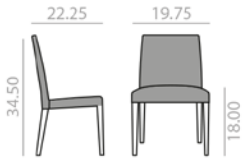

SI1368

Chair with upholstered seat and backrest and solid beech wood frame. Low back, Wider version.
Silla con asiento y respaldo tapizado y estructura de madera maciza de haya. Versión de respaldo bajo y ancho especial.

	COM yards per unit	COL sq.ft
1 units	1.35	27
10 units or more	1.1	

12,5 Ft
 40 lbs
 x2

	COM	COL	1	2	3	4	5	6	7	8	9	10	11	L1	L2	L3	L6
$	621	640	661	684	703	734	767	799	828	858	885	915	945	970	1,072	1,263	1,770

SERIE 600	Matte lacquered and premium upcharge Incremento por lacado mate y premium	36	SERIE 800	Bright lacquered upcharge Incremento por lacado brillo	50