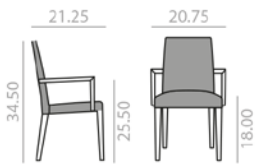

SO1373

Armchair with upholstered seat and backrest and solid beech wood frame. Low back version.
Sillón con asiento y respaldo tapizado y estructura de madera maciza de haya. Versión de respaldo bajo.

	COM yards per unit	COL sq.ft
1 units	1.35	27
10 units or more	1.05	

9,75 Ft
 23 lbs
 x1

COM	COL	1	2	3	4	5	6	7	8	9	10	11	L1	L2	L3	L6
$ 827	846	865	889	909	939	978	997	1,029	1,060	1,090	1,119	1,149	1,171	1,274	1,461	1,965

SERIE 600	Matte lacquered and premium upcharge Incremento por lacado mate y premium	68	SERIE 800	Bright lacquered upcharge Incremento por lacado brillo	98