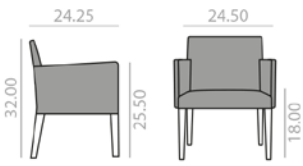

BU1405

Easy Chair version. Lounge chair with upholstered seat and backrest, and solid beech wood frame.
Easy Chair version. Butaca con asiento y respaldo tapizado y estructura de madera maciza de haya.

	COM yards per unit	COL sq.ft
1 units	2.45	56.75
10 units or more	2.3	

12,5 Ft
34 lbs
x1

COM	COL	1	2	3	4	5	6	7	8	9	10	11	L1	L2	L3	L6
$ 1,515	1,564	1,609	1,656	1,706	1,772	1,836	1,903	1,970	2,031	2,097	2,161	2,227	2,227	2,520	2,780	3,838

SERIE 600	Matte lacquered and premium upcharge Incremento por lacado mate y premium	36	SERIE 800	Bright lacquered upcharge Incremento por lacado brillo	50