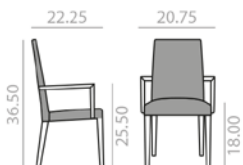

SO1371

Armchair with upholstered seat and backrest and solid beech wood frame. High back version.
Sillón con asiento y respaldo tapizado y estructura de madera maciza de haya. Versión de respaldo alto.

	COM yards per unit	COL sq.ft
1 units	1.45	27
10 units or more	1.1	

13,25 Ft
 24 lbs
 x1

COM	COL	1	2	3	4	5	6	7	8	9	10	11	L1	L2	L3	L6
$ 870	892	914	939	963	990	1,016	1,049	1,076	1,135	1,165	1,194	1,225	1,253	1,360	1,559	2,085

SERIE 600	Matte lacquered and premium upcharge Incremento por lacado mate y premium	68	SERIE 800	Bright lacquered upcharge Incremento por lacado brillo	98

Measures +- 0.25 inch.
Medidas +- 0.25 inch.