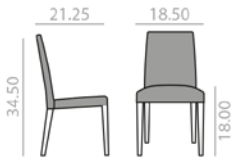

SI1378

Chair with upholstered seat and backrest and solid beech wood frame. Low back version and removable covers.
Silla con asiento y respaldo tapizado y estructura de madera maciza de haya. Versión de respaldo bajo y desenfundable.

	COM yards per unit	COL sq.ft
1 units	1.65	27
10 units or more	1.1	

12,5 Ft
 44 lbs
 x2

	COM	1	2	3	4	5	6	7	8	9	10	11
$	672	713	734	756	786	817	844	871	901	931	959	988

SERIE 600	Matte lacquered and premium upcharge Incremento por lacado mate y premium	36	SERIE 800	Bright lacquered upcharge Incremento por lacado brillo	50