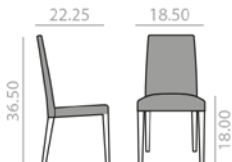

SI1382

Chair with upholstered seat and backrest and solid beech wood frame. High back version and removable covers.
Silla con asiento y respaldo tapizado y estructura de madera maciza de haya. Versión de respaldo alto y desenfundable.

	COM yards per unit	COL sq.ft
1 units	1.75	27
10 units or more	1.25	

11,5 Ft
 44 lbs
 x2

	COM	1	2	3	4	5	6	7	8	9	10	11
$	672	717	743	763	792	822	850	879	909	943	973	1,001

SERIE 600	Matte lacquered and premium upcharge Incremento por lacado mate y premium	36	SERIE 800	Bright lacquered upcharge Incremento por lacado brillo	50