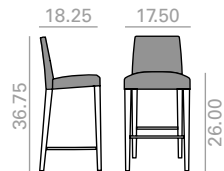

BQ1386

Counter stool with upholstered seat and backrest. Solid beech wood frame.
Banqueta baja con asiento y respaldo tapizado y estructura de madera maciza de haya.

	COM yards per unit	COL sq.ft
1 units	1.1	21.75
10 units or more	0.9	

9,75 Ft
 20 lbs
 x1

COM	COL	1	2	3	4	5	6	7	8	9	10	11	L1	L2	L3	L6
$ 817	834	850	869	888	909	934	960	983	1,005	1,049	1,072	1,094	1,118	1,200	1,357	1,765

SERIE 600	Matte lacquered and premium upcharge Incremento por lacado mate y premium	50	SERIE 800	Bright lacquered upcharge Incremento por lacado brillo	73