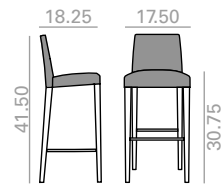

BQ1385

Barstool with upholstered seat and backrest. Solid beech wood frame.
Banqueta alta con asiento y respaldo tapizado y estructura de madera maciza de haya.

	COM yards per unit	COL sq.ft
1 units	1.1	21.75
10 units or more	0.9	

9,25 Ft
 20 lbs
 x1

COM	COL	1	2	3	4	5	6	7	8	9	10	11	L1	L2	L3	L6
$ 817	834	850	869	888	909	934	960	983	1,005	1,049	1,072	1,094	1,118	1,200	1,357	1,765

SERIE 600	Matte lacquered and premium upcharge Incremento por lacado mate y premium	50	SERIE 800	Bright lacquered upcharge Incremento por lacado brillo	73