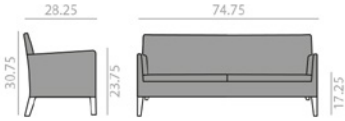

SF1408

Sofa version. 3-seater sofa with upholstered seat and backrest, and solid beech wood frame.
Sofa version. Sofá de tres plazas con asiento y respaldo tapizado y estructura de madera maciza de haya.

	COM yards per unit	COL sq.ft
1 units	6.05	161.5
10 units or more	6.05	

42,25 Ft
155 lbs
x1

COM	COL	1	2	3	4	5	6	7	8	9	10	11	L1	L2	L3	L6
$ 4,013	4,127	4,242	4,358	4,472	4,627	4,779	4,933	5,086	5,239	5,394	5,546	5,700	5,700	6,391	7,303	10,221

SERIE 600	Matte lacquered and premium upcharge Incremento por lacado mate y premium	36	SERIE 800	Bright lacquered upcharge Incremento por lacado brillo	50