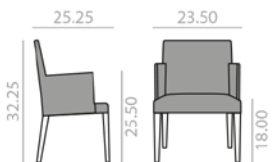

SO1406

Anna Corporate. Armchair with upholstered seat, backrest and arms and solid beech wood frame. Wider version.
Anna Corporate. Sillón con asiento, brazos y respaldo tapizados y estructura de madera maciza de haya. Versión ancha.

	COM yards per unit	COL sq.ft
1 units	2.3	48.5
10 units or more	2.1	

12,5 Ft
 28 lbs
 x1

COM	COL	1	2	3	4	5	6	7	8	9	10	11	L1	L2	L3	L6
$ 1,173	1,219	1,256	1,301	1,343	1,402	1,455	1,510	1,566	1,631	1,684	1,744	1,797	1,850	2,052	2,421	3,401

SERIE 600	Matte lacquered and premium upcharge Incremento por lacado mate y premium	36	SERIE 800	Bright lacquered upcharge Incremento por lacado brillo	50

Measures +- 0.25 inch.
Medidas +- 0.25 inch.