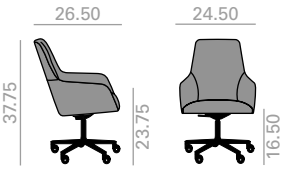

COM	COL	1	2	3	4	5	6	7	8	9	10	11	L1	L2	L3	L6
\$ 2,161	2,204	2,254	2,300	2,346	2,408	2,469	2,530	2,592	2,653	2,716	2,777	2,835	2,844	3,118	3,503	4,632

Tilting mechanism upcharge  
Incremento por sistema basculante

73

Walnut back upcharge  
Incremento respaldo en nogal

320

**SO1478**

Height ranges: seat 16.50-21.25 inches/arms 23.75-28.25 inches.

Rangos de altura: asiento 16.50-21.25 pulgadas/brazos 23.75-28.25 pulgadas.

73

Walnut back upcharge  
Incremento respaldo en nogal

320

**SO1471**

Height ranges: seat 16.50-21.25 inches/arms 23.75-28.25 inches.

Rangos de altura: asiento 16.50-21.25 pulgadas/brazos 23.75-28.25 pulgadas.