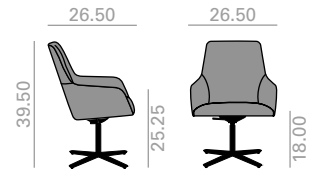

SO1496

Height ranges: seat 16.50-21.25 inches/arms 23.75-28.25 inches.

Rangos de altura: asiento 16.50-21.25 pulgadas/brazos 23.75-28.25 pulgadas.

COM yards per unit	COL sq.ft

23,5 Ft
47 lbs
x1

Fully upholstered Carcasa tapizada

1 units	2.5
10 units or more	2.5

Walnut back Respaldo nogal

1 units	1.75	35
10 units or more	1.75	

COM	COL	1	2	3	4	5	6	7	8	9	10	11	L1	L2	L3	L6
$ 2,241	2,290	2,335	2,392	2,441	2,514	2,583	2,654	2,728	2,796	2,866	2,940	3,008	3,030	3,331	3,617	5,039

Tilting mechanism upcharge
Incremento por sistema basculante

73

Walnut back upcharge
Incremento respaldo en nogal

466

SO1472

Height ranges: seat 16.50-21.25 inches/arms 23.75-28.25 inches.

Rangos de altura: asiento 16.50-21.25 pulgadas/brazos 23.75-28.25 pulgadas.

COM yards per unit	COL sq.ft

23,5 Ft
45 lbs
x1

Fully upholstered Carcasa tapizada

1 units	2.5	48.5
10 units or more	2.5	

Walnut back Respaldo nogal

1 units	1.75	35
10 units or more	1.75	

COM	COL	1	2	3	4	5	6	7	8	9	10	11	L1	L2	L3	L6
$ 1,873	1,922	1,968	2,023	2,071	2,136	2,206	2,273	2,341	2,409	2,474	2,543	2,610	2,666	2,910	3,349	4,521

Tilting mechanism upcharge
Incremento por sistema basculante

73

Walnut back upcharge
Incremento respaldo en nogal

466

SO1479

COM yards per unit	COL sq.ft

17,5 Ft
45 lbs
x1

Fully upholstered Carcasa tapizada

1 units	2.35	48.5
10 units or more	2.35	

Walnut back Respaldo nogal

1 units	1.85	37.75
10 units or more	1.85	

COM	COL	1	2	3	4	5	6	7	8	9	10	11	L1	L2	L3	L6
$ 2,235	2,278	2,328	2,377	2,423	2,486	2,544	2,610	2,674	2,736	2,798	2,869	2,946	3,010	3,279	3,772	5,072

Tilting mechanism upcharge
Incremento por sistema basculante

73

Walnut back upcharge
Incremento respaldo en nogal

320

SO1480

Height ranges: seat 16.50-21.25 inches/arms 23.75-28.25 inches.

Rangos de altura: asiento 16.50-21.25 pulgadas/brazos 23.75-28.25 pulgadas.