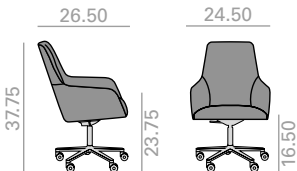

73

Walnut back upcharge  
Incremento respaldo en nogal

320

**SO1478**

Height ranges: seat 16.50-21.25 inches/arms 23.75-28.25 inches.

Rangos de altura: asiento 16.50-21.25 pulgadas/brazos 23.75-28.25 pulgadas.

COM	COL	1	2	3	4	5	6	7	8	9	10	11	L1	L2	L3	L6
\$ 2,051	2,097	2,150	2,192	2,235	2,299	2,356	2,419	2,483	2,544	2,604	2,667	2,733	2,728	3,015	3,334	4,522

Tilting mechanism upcharge  
Incremento por sistema basculante

73

Walnut back upcharge  
Incremento respaldo en nogal

320

**SO1471**

Height ranges: seat 16.50-21.25 inches/arms 23.75-28.25 inches.

Rangos de altura: asiento 16.50-21.25 pulgadas/brazos 23.75-28.25 pulgadas.