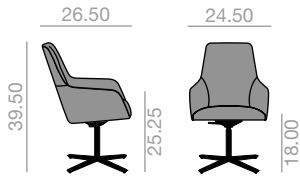

SO1473

COM yards per unit	COL sq.ft

16,75 Ft
43 lbs
x1

Fully upholstered Carcasa tapizada

1 units	2.15
10 units or more	2.15

Walnut back Respaldo nogal

1 units	1.65	32.5
10 units or more	1.65	

COM	COL	1	2	3	4	5	6	7	8	9	10	11	L1	L2	L3	L6
$ 2,161	2,204	2,254	2,300	2,346	2,408	2,469	2,530	2,592	2,653	2,716	2,777	2,835	2,844	3,118	3,503	4,632

Tilting mechanism upcharge
Incremento por sistema basculante

73

Walnut back upcharge
Incremento respaldo en nogal

320

SO1478

Height ranges: seat 16.50-21.25 inches/arms 23.75-28.25 inches.

Rangos de altura: asiento 16.50-21.25 pulgadas/brazos 23.75-28.25 pulgadas.

COM yards per unit	COL sq.ft

15,75 Ft
42 lbs
x1

Fully upholstered Carcasa tapizada

1 units	2.15
10 units or more	2.15

Walnut back Respaldo nogal

1 units	1.65	32.5
10 units or more	1.65	

COM	COL	1	2	3	4	5	6	7	8	9	10	11	L1	L2	L3	L6
$ 2,051	2,097	2,150	2,192	2,235	2,299	2,356	2,419	2,483	2,544	2,604	2,667	2,733	2,728	3,015	3,334	4,522

Tilting mechanism upcharge
Incremento por sistema basculante

73

Walnut back upcharge
Incremento respaldo en nogal

320

SO1471

Height ranges: seat 16.50-21.25 inches/arms 23.75-28.25 inches.

Rangos de altura: asiento 16.50-21.25 pulgadas/brazos 23.75-28.25 pulgadas.

COM yards per unit	COL sq.ft

19,25 Ft
40 lbs
x1

Fully upholstered Carcasa tapizada

1 units	2.15	43.25
10 units or more	2.15	

Walnut back Respaldo nogal

1 units	1.65	32.5
10 units or more	1.65	

COM	COL	1	2	3	4	5	6	7	8	9	10	11	L1	L2	L3	L6
$ 1,708	1,749	1,790	1,838	1,880	1,938	1,999	2,056	2,116	2,172	2,229	2,291	2,348	2,400	2,610	2,994	4,009

Tilting mechanism upcharge
Incremento por sistema basculante

73

Walnut back upcharge
Incremento respaldo en nogal

320

SO1491

COM yards per unit	COL sq.ft

23,5 Ft
48 lbs
x1

Fully upholstered Carcasa tapizada

1 units	2.5
10 units or more	2.5

Walnut back Respaldo nogal