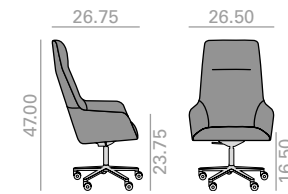

## SO1484

Height ranges: seat 16.50-21.25 inches/arms 23.75-28.25 inches.  
 Rangos de altura: asiento 16.50-21.25 pulgadas/brazos 23.75-28.25 pulgadas.

COM yards per unit	COL sq.ft
--------------------	-----------