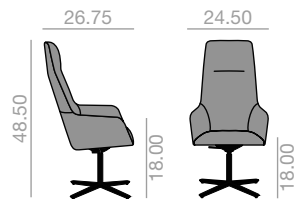

SO1491

COM yards per unit	COL sq.ft

23,5 Ft
48 lbs
x1

Fully upholstered Carcasa tapizada

1 units	2.5
10 units or more	2.5

Walnut back Respaldo nogal

1 units	1.75	35
10 units or more	1.75	

COM	COL	1	2	3	4	5	6	7	8	9	10	11	L1	L2	L3	L6
$ 2,315	2,368	2,416	2,471	2,524	2,595	2,666	2,736	2,808	2,879	2,949	3,021	3,092	3,092	3,411	3,758	5,125

Tilting mechanism upcharge
Incremento por sistema basculante

73

Walnut back upcharge
Incremento respaldo en nogal

466