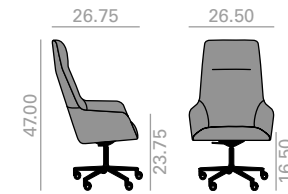

## SO1483

Height ranges: seat 16.50-21.25 inches/arms 23.75-28.25 inches.  
 Rangos de altura: asiento 16.50-21.25 pulgadas/brazos 23.75-28.25 pulgadas.

COM yards per unit	COL sq.ft
--------------------	-----------