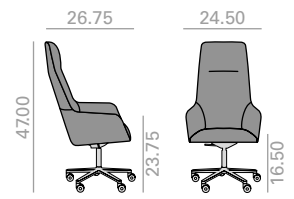

## SO1496

Height ranges: seat 16.50-21.25 inches/arms 23.75-28.25 inches.

Rangos de altura: asiento 16.50-21.25 pulgadas/brazos 23.75-28.25 pulgadas.

COM yards per unit	COL sq.ft
--------------------	-----------

Tilting mechanism upcharge  
Incremento por sistema basculante

73

Walnut back upcharge  
Incremento respaldo en nogal

466

## SO1472

Height ranges: seat 16.50-21.25 inches/arms 23.75-28.25 inches.

Rangos de altura: asiento 16.50-21.25 pulgadas/brazos 23.75-28.25 pulgadas.

COM yards per unit	COL sq.ft
--------------------	-----------