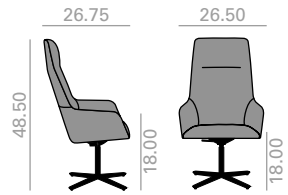

SO1481

Height ranges: seat 16.50-21.25 inches/arms 23.75-28.25 inches.
Rangos de altura: asiento 16.50-21.25 pulgadas/brazos 23.75-28.25 pulgadas.

COM yards per unit	COL sq.ft

18,5 Ft
42 lbs
x1

Fully upholstered Carcasa tapizada		48.5
1 units	2.35	
10 units or more	2.35	

Walnut back Respaldo nogal		37.75
1 units	1.85	
10 units or more	1.85	

	COM	COL	1	2	3	4	5	6	7	8	9	10	11	L1	L2	L3	L6
$	1,764	1,802	1,842	1,882	1,922	1,975	2,023	2,076	2,129	2,180	2,229	2,285	2,336	2,336	2,570	2,779	3,818

Tilting mechanism upcharge
Incremento por sistema basculante

73

Walnut back upcharge
Incremento respaldo en nogal

320

SO1482

COM yards per unit	COL sq.ft

24,75 Ft
50 lbs
x1

Fully upholstered Carcasa tapizada		54
1 units	2.7	
10 units or more	2.7	

Walnut back Respaldo nogal		3.5
1 units	1.95	
10 units or more	1.95	

	COM	COL	1	2	3	4	5	6	7	8	9	10	11	L1	L2	L3	L6
$	2,382	2,443	2,474	2,560	2,622	2,700	2,780	2,800	2,874	2,946	3,018	3,095	3,173	3,242	3,519	4,031	5,376

Tilting mechanism upcharge
Incremento por sistema basculante

73

Walnut back upcharge
Incremento respaldo en nogal

466

SO1483

Height ranges: seat 16.50-21.25 inches/arms 23.75-28.25 inches.
Rangos de altura: asiento 16.50-21.25 pulgadas/brazos 23.75-28.25 pulgadas.

COM yards per unit	COL sq.ft

24,25 Ft
49 lbs
x1

Fully upholstered Carcasa tapizada		54
1 units	2.7	
10 units or more	2.7	

Walnut back Respaldo nogal		37.75
1 units	1.95	
10 units or more	1.95	

	COM	COL	1	2	3	4	5	6	7	8	9	10	11	L1	L2	L3	L6
$	2,299	2,358	2,429	2,469	2,523	2,598	2,676	2,751	2,826	2,898	2,973	3,048	3,126	3,106	3,461	3,849	5,263

Tilting mechanism upcharge
Incremento por sistema basculante

73

Walnut back upcharge
Incremento respaldo en nogal

466

SO1484

Height ranges: seat 16.50-21.25 inches/arms 23.75-28.25 inches.
Rangos de altura: asiento 16.50-21.25 pulgadas/brazos 23.75-28.25 pulgadas.