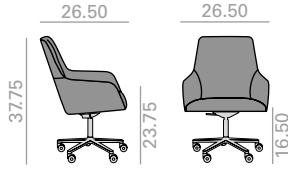

## SO1480

Height ranges: seat 16.50-21.25 inches/arms 23.75-28.25 inches.

Rangos de altura: asiento 16.50-21.25 pulgadas/brazos 23.75-28.25 pulgadas.

COM yards per unit	COL sq.ft
--------------------	-----------

18,75 Ft  
 45 lbs  
 x1

Fully upholstered Carcasa tapizada

1 units	2.35	48.5
10 units or more	2.35	

Walnut back Respaldo nogal

1 units	1.85	37.75
10 units or more	1.85	

COM	COL	1	2	3	4	5	6	7	8	9	10	11	L1	L2	L3	L6
\$ 2,101	2,148	2,196	2,243	2,289	2,354	2,413	2,476	2,542	2,604	2,664	2,730	2,790	2,790	3,074	3,328	4,581

Tilting mechanism upcharge  
Incremento por sistema basculante

73

Walnut back upcharge  
Incremento respaldo en nogal

320

## SO1481

Height ranges: seat 16.50-21.25 inches/arms 23.75-28.25 inches.  
 Rangos de altura: asiento 16.50-21.25 pulgadas/brazos 23.75-28.25 pulgadas.

COM yards per unit	COL sq.ft
--------------------	-----------