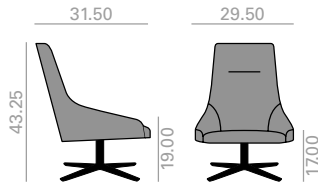

BU1489

COM yards per unit	COL sq.ft

27,75 Ft
49 lbs
x1

Fully upholstered Carcasa tapizada		62
1 units	3.3	
10 units or more	3.3	

Walnut back Respaldo nogal		62
1 units	3.3	
10 units or more	3.3	

	COM	COL	1	2	3	4	5	6	7	8	9	10	11	L1	L2	L3	L6
$	3,169	3,238	3,321	3,375	3,456	3,566	3,674	3,784	3,898	4,004	4,114	4,223	4,334	4,433	4,835	5,570	7,509

Tilting mechanism upcharge
Incremento por sistema basculante | 87 |

Walnut back upcharge
Incremento respaldo en nogal | 589 |