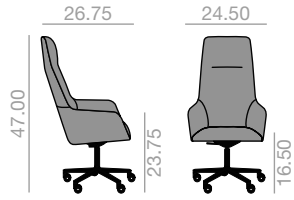

## SO1496

Height ranges: seat 16.50-21.25 inches/arms 23.75-28.25 inches.

Rangos de altura: asiento 16.50-21.25 pulgadas/brazos 23.75-28.25 pulgadas.

COM yards per unit	COL sq.ft
--------------------	-----------