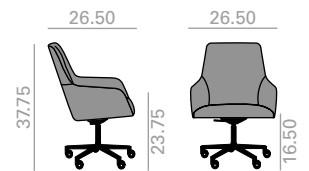

COM	COL	1	2	3	4	5	6	7	8	9	10	11	L1	L2	L3	L6
\$ 2,235	2,278	2,328	2,377	2,423	2,486	2,544	2,610	2,674	2,736	2,798	2,869	2,946	3,010	3,279	3,772	5,072

Tilting mechanism upcharge  
Incremento por sistema basculante

## SO1480

Height ranges: seat 16.50-21.25 inches/arms 23.75-28.25 inches.

Rangos de altura: asiento 16.50-21.25 pulgadas/brazos 23.75-28.25 pulgadas.

COM yards per unit	COL sq.ft
--------------------	-----------