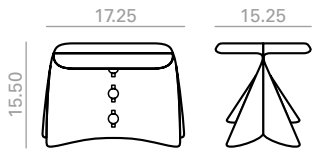

**Description**  
**Descripción**

Occasional table with oak structure and top available in two different heights.  
Mesa ocasional con estructura y sobre de roble disponible en dos alturas diferentes.

**Wood finish Oak**  
**Acabado madera**  
**Roble**

ME2695

1,574

2'75 Ft  
9 lbs  
x1  
1 box / bulto

ME2696

1,670

3'25 Ft  
11 lbs  
x1  
1 box / bulto