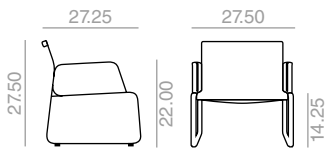

COM (yards) per unit (\*\*)

Loose cushion / Cojín auxiliar	
1 unit	1.25
10 units or more	1.25

9.75 cu.Ft  
26 lbs  
x1

\$ 996

Loose cushion  
Cojín auxiliar

COM	1	2	3	4	5	6	7	8	9	10	11
1,218	1,229	1,233	1,240	1,254	1,263	1,272	1,282	1,290	1,297	1,306	1,319

BU1281

Lounge chair with aluminum frame and seat and back upholstered in Balyline® mesh. Aluminum sled base available in different colors. Available loose cushion seat and backrest.

Butaca con asiento y respaldo con estructura de aluminio y tapizado en Balyline® y base de patín de aluminio disponible en diferentes colores. Disponible cojín auxiliar asiento y respaldo.