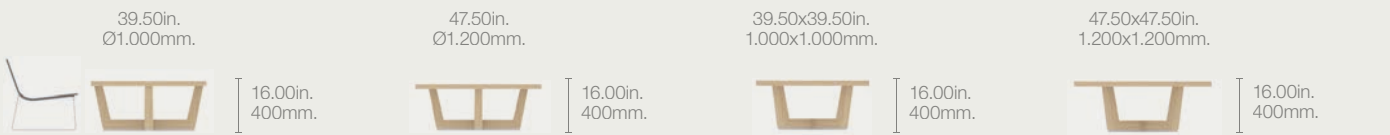

Meeting tables / Mesas de reunión