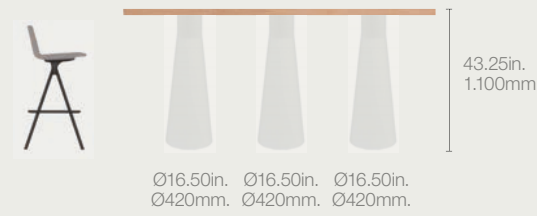

## High Tables / Mesas altas

Ø16.50in. Ø16.50in.  
Ø420mm. Ø420mm.

2.200 X 800mm. 86.75 x 31.50in. 8-10 persons  
2.400 X 800mm. 94.50 x 31.50in. 8-10 persons

Ø16.50in. Ø16.50in.  
Ø420mm. Ø420mm.

2.200 X 900mm. 86.75 x 35.50in. 8-10 persons  
2.400 X 900mm. 94.50 x 35.50in. 8-10 persons

Ø20.50in. Ø20.50in.  
Ø520mm. Ø520mm.

2.200 X 1.100mm. 86.75 x 43.25in. 8-10 persons  
2.400 X 1.100mm. 94.50 x 43.25in. 8-10 persons  
2.600 X 1.100mm. 102.50 x 43.25in. 8-10 persons

Ø20.50in. Ø20.50in.  
Ø520mm. Ø520mm.

2.200 X 1.200mm. 86.75 x 47.25in. 8-10 persons  
2.400 X 1.200mm. 94.50 x 47.25in. 8-10 persons  
2.600 X 1.200mm. 102.50 x 47.25in. 8-10 persons

Ø16.50in. Ø16.50in. Ø16.50in.  
Ø420mm. Ø420mm. Ø420mm.

## High Tables / Mesas altas

Ø16.50in. Ø16.50in. Ø16.50in.  
Ø420mm. Ø420mm. Ø420mm.

2.600 X 900mm. 102.50 x 35.50in. 8-10 persons  
2.800 X 900mm. 110.25 x 35.50in. 8-10 persons  
3.000 X 900mm. 118.00 x 35.50in. 10-12 persons