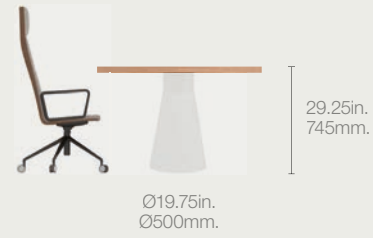

Meeting tables / Mesas de reunión

Ø19.75in.  
Ø500mm.

Ø1.400mm. Ø55.25in. 6 persons  
Ø1.500mm. Ø59.00in. 6 persons

1.400 x 1.400mm. 55.25 x 55.25in. 6 persons

Ø23.75in.  
Ø600mm.

Ø1.600mm. Ø63.00in. 6 persons  
Ø1.700mm. Ø67.00in. 6 persons  
Ø1.800mm. Ø71.00in. 6-8 persons

1.500 x 1.500mm. 59.00 x 59.00in. 6 persons  
1.600 x 1.600mm. 63.00 x 63.00in. 6 persons

Ø31.50in.  
Ø800mm.

Ø1.900mm. Ø74.75in. 8 persons  
Ø2.000mm. Ø78.75in. 8 persons  
Ø2.100mm. Ø82.75in. 8 persons

Ø19.75in. Ø19.75in. Ø19.75in.  
Ø500mm. Ø500mm. Ø500mm.

5.500 X 1.500mm. 216.50 x 59.00in. 16-18 persons  
6.000 X 1.500mm. 236.25 x 59.00in. 16-18 persons

Ø19.75in. Ø19.75in. Ø19.75in. Ø19.75in.  
Ø500mm. Ø500mm. Ø500mm. Ø500mm.

## Wall Tables Mesas a pared

Ø19.75in.  
Ø500mm.

1.500 x 1.500mm. 59.00 x 59.00in. 6 persons  
2.000 x 1.500mm. 78.75 x 59.00in. 6-8 persons  
2.500 x 1.500mm. 98.50 x 59.00in. 6-8 persons  
3.000 x 1.500mm. 118.00 x 59.00in. 8-10 persons