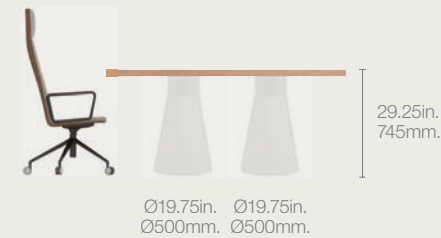

1.700 x 1.700mm. 67.00 x 67.00in. 8 persons  
1.800 x 1.800mm. 71.00 x 71.00in. 8 persons  
1.900 x 1.900mm. 74.75 x 74.75in. 8 persons

Reverse Conference Table

Meeting tables / Mesas de reunión

Ø15.00in. Ø15.00in.  
Ø380mm. Ø380mm.

2.200 X 1.200mm. 86.50 x 47.25in. 8-10 persons  
2.400 X 1.200mm. 94.50 x 47.25in. 8-10 persons

Ø19.75in. Ø19.75in.  
Ø500mm. Ø500mm.

2.600 X 1.500mm. 102.50 x 59.00in. 8-10 persons  
2.800 X 1.500mm. 110.25 x 59.00in. 8-10 persons  
3.000 X 1.500mm. 118.00 x 59.00in. 12-14 persons

Ø19.75in. Ø19.75in. Ø19.75in.  
Ø500mm. Ø500mm. Ø500mm.

3.500 X 1.500mm. 137.75 x 59.00in. 12-14 persons  
4.000 X 1.500mm. 157.50 x 59.00in. 12-14 persons  
4.500 X 1.500mm. 177.25 x 59.00in. 12-14 persons  
5.000 X 1.500mm. 196.75 x 59.00in. 12-14 persons

Ø19.75in. Ø19.75in. Ø19.75in.  
Ø500mm. Ø500mm. Ø500mm.

5.500 X 1.500mm. 216.50 x 59.00in. 16-18 persons  
6.000 X 1.500mm. 236.25 x 59.00in. 16-18 persons

Ø19.75in. Ø19.75in. Ø19.75in. Ø19.75in.  
Ø500mm. Ø500mm. Ø500mm. Ø500mm.