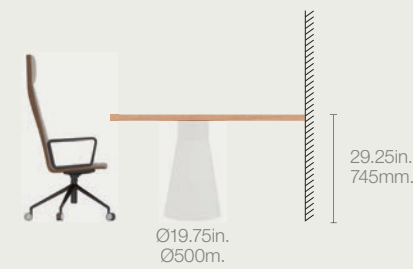

## High Tables / Mesas altas

Ø16.50in. Ø16.50in. Ø16.50in.  
Ø420mm. Ø420mm. Ø420mm.

2.600 X 900mm. 102.50 x 35.50in. 8-10 persons  
2.800 X 900mm. 110.25 x 35.50in. 8-10 persons  
3.000 X 900mm. 118.00 x 35.50in. 10-12 persons

Ø20.50in. Ø20.50in. Ø20.50in.  
Ø520mm. Ø520mm. Ø520mm.

2.800 X 1.100mm. 110.25 x 43.25in. 8-10 persons  
3.000 X 1.100mm. 118.00 x 43.25in. 10-12 persons

Ø20.50in. Ø20.50in. Ø20.50in.  
Ø520mm. Ø520mm. Ø520mm.

2.800 X 1.200mm. 110.25 x 47.25in. 8-10 persons  
3.000 X 1.200mm. 118.00 x 47.25in. 10-12 persons

## Wall Tables Mesas a pared

Ø19.75in.  
Ø500mm.

1.500 x 1.500mm. 59.00 x 59.00in. 6 persons  
2.000 x 1.500mm. 78.75 x 59.00in. 6-8 persons  
2.500 x 1.500mm. 98.50 x 59.00in. 6-8 persons  
3.000 x 1.500mm. 118.00 x 59.00in. 8-10 persons