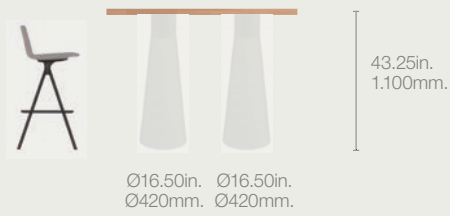

Ø19.75in. Ø19.75in. Ø19.75in.  
Ø500mm. Ø500mm. Ø500mm.

3.500 X 1.500mm. 137.75 x 59.00in. 12-14 persons  
4.000 X 1.500mm. 157.50 x 59.00in. 12-14 persons  
4.500 X 1.500mm. 177.25 x 59.00in. 12-14 persons  
5.000 X 1.500mm. 196.75 x 59.00in. 12-14 persons

Ø19.75in. Ø19.75in. Ø19.75in.  
Ø500mm. Ø500mm. Ø500mm.

5.500 X 1.500mm. 216.50 x 59.00in. 16-18 persons  
6.000 X 1.500mm. 236.25 x 59.00in. 16-18 persons

Ø19.75in. Ø19.75in. Ø19.75in. Ø19.75in.  
Ø500mm. Ø500mm. Ø500mm. Ø500mm.

## High Tables / Mesas altas

Ø16.50in. Ø16.50in.  
Ø420mm. Ø420mm.

2.200 X 800mm. 86.75 x 31.50in. 8-10 persons  
2.400 X 800mm. 94.50 x 31.50in. 8-10 persons

Ø16.50in. Ø16.50in.  
Ø420mm. Ø420mm.

2.200 X 900mm. 86.75 x 35.50in. 8-10 persons  
2.400 X 900mm. 94.50 x 35.50in. 8-10 persons

Ø20.50in. Ø20.50in.  
Ø520mm. Ø520mm.

2.200 X 1.100mm. 86.75 x 43.25in. 8-10 persons  
2.400 X 1.100mm. 94.50 x 43.25in. 8-10 persons  
2.600 X 1.100mm. 102.50 x 43.25in. 8-10 persons

Ø20.50in. Ø20.50in.  
Ø520mm. Ø520mm.