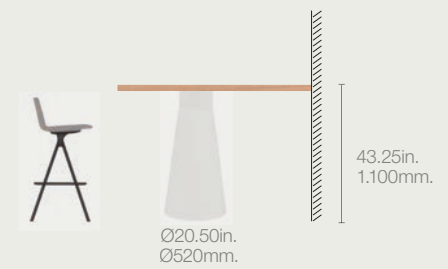

Ø20.50in. Ø20.50in.  
Ø520mm. Ø520mm.

2.200 X 1.100mm. 86.75 x 43.25in. 8-10 persons  
2.400 X 1.100mm. 94.50 x 43.25in. 8-10 persons  
2.600 X 1.100mm. 102.50 x 43.25in. 8-10 persons

Ø20.50in. Ø20.50in.  
Ø520mm. Ø520mm.

## High Tables / Mesas altas

Ø16.50in. Ø16.50in. Ø16.50in.  
Ø420mm. Ø420mm. Ø420mm.

2.600 X 900mm. 102.50 x 35.50in. 8-10 persons  
2.800 X 900mm. 110.25 x 35.50in. 8-10 persons  
3.000 X 900mm. 118.00 x 35.50in. 10-12 persons

Ø20.50in. Ø20.50in. Ø20.50in.  
Ø520mm. Ø520mm. Ø520mm.

2.800 X 1.100mm. 110.25 x 43.25in. 8-10 persons  
3.000 X 1.100mm. 118.00 x 43.25in. 10-12 persons

Ø20.50in. Ø20.50in. Ø20.50in.  
Ø520mm. Ø520mm. Ø520mm.

## Wall Tables Mesas a pared

Ø19.75in.  
Ø500mm.

1.500 x 1.500mm. 59.00 x 59.00in. 6 persons  
2.000 x 1.500mm. 78.75 x 59.00in. 6-8 persons  
2.500 x 1.500mm. 98.50 x 59.00in. 6-8 persons  
3.000 x 1.500mm. 118.00 x 59.00in. 8-10 persons