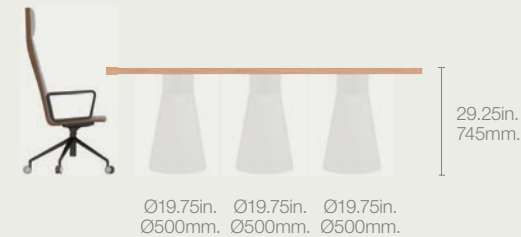

1.500 x 1.500mm. 59.00 x 59.00in. 6 persons  
1.600 x 1.600mm. 63.00 x 63.00in. 6 persons

Ø31.50in.  
Ø800mm.

Ø1.900mm. Ø74.75in. 8 persons  
Ø2.000mm. Ø78.75in. 8 persons  
Ø2.100mm. Ø82.75in. 8 persons

1.700 x 1.700mm. 67.00 x 67.00in. 8 persons  
1.800 x 1.800mm. 71.00 x 71.00in. 8 persons  
1.900 x 1.900mm. 74.75 x 74.75in. 8 persons

Reverse Conference Table

Meeting tables / Mesas de reunión

Ø15.00in. Ø15.00in.  
Ø380mm. Ø380mm.

2.200 X 1.200mm. 86.50 x 47.25in. 8-10 persons  
2.400 X 1.200mm. 94.50 x 47.25in. 8-10 persons

Ø19.75in. Ø19.75in.  
Ø500mm. Ø500mm.

2.600 X 1.500mm. 102.50 x 59.00in. 8-10 persons  
2.800 X 1.500mm. 110.25 x 59.00in. 8-10 persons  
3.000 X 1.500mm. 118.00 x 59.00in. 12-14 persons

Ø19.75in. Ø19.75in. Ø19.75in.  
Ø500mm. Ø500mm. Ø500mm.

5.500 X 1.500mm. 216.50 x 59.00in. 16-18 persons  
6.000 X 1.500mm. 236.25 x 59.00in. 16-18 persons

Ø19.75in. Ø19.75in. Ø19.75in. Ø19.75in.  
Ø500mm. Ø500mm. Ø500mm. Ø500mm.