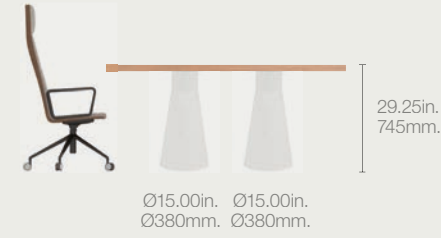

Meeting tables / Mesas de reunión

Ø15.00in. Ø15.00in.
Ø380mm. Ø380mm.

2.200 X 1.200mm. 86.50 x 47.25in. 8-10 persons
2.400 X 1.200mm. 94.50 x 47.25in. 8-10 persons