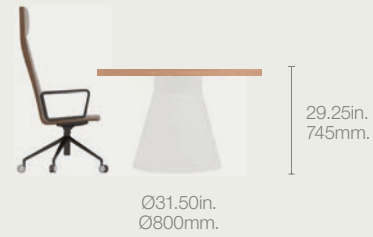

Meeting tables / Mesas de reunión

Ø19.75in.  
Ø500mm.

Ø1.400mm. Ø55.25in. 6 persons  
Ø1.500mm. Ø59.00in. 6 persons

1.400 x 1.400mm. 55.25 x 55.25in. 6 persons

Ø23.75in.  
Ø600mm.

Ø1.600mm. Ø63.00in. 6 persons  
Ø1.700mm. Ø67.00in. 6 persons  
Ø1.800mm. Ø71.00in. 6-8 persons

1.500 x 1.500mm. 59.00 x 59.00in. 6 persons  
1.600 x 1.600mm. 63.00 x 63.00in. 6 persons

Ø31.50in.  
Ø800mm.

Ø1.900mm. Ø74.75in. 8 persons  
Ø2.000mm. Ø78.75in. 8 persons  
Ø2.100mm. Ø82.75in. 8 persons

Ø19.75in. Ø19.75in. Ø19.75in.  
Ø500mm. Ø500mm. Ø500mm.

5.500 X 1.500mm. 216.50 x 59.00in. 16-18 persons  
6.000 X 1.500mm. 236.25 x 59.00in. 16-18 persons

Ø19.75in. Ø19.75in. Ø19.75in. Ø19.75in.  
Ø500mm. Ø500mm. Ø500mm. Ø500mm.

## Wall Tables Mesas a pared

Ø19.75in.  
Ø500mm.

1.500 x 1.500mm. 59.00 x 59.00in. 6 persons  
2.000 x 1.500mm. 78.75 x 59.00in. 6-8 persons  
2.500 x 1.500mm. 98.50 x 59.00in. 6-8 persons  
3.000 x 1.500mm. 118.00 x 59.00in. 8-10 persons