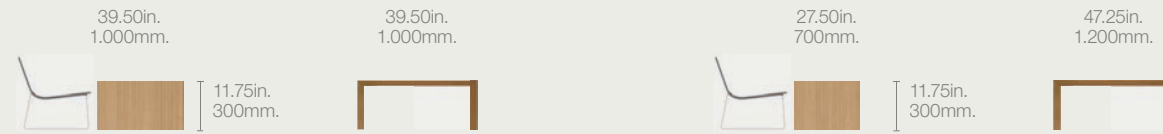

Laminate Laminado

L205 Oak Roble L204 Maple Arce L203 Cherry Cerezo L202 Walnut Nogal L206 Dark walnut Nogal oscuro L200 White Blanco L201 Black Negro L300 Sand Arena L302 Basalt grey Gris basalto L301 Dark grey Gris oscuro

Closed

Meeting tables / Mesas de reunión

High tables Mesas altas

Closed

High tables / Mesas altas

Closed

Occasional tables / Mesas auxiliares

Benches / Bancos