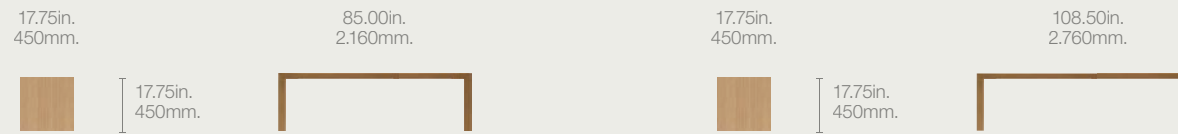

Laminate Laminado

L205 Oak Roble L204 Maple Arce L203 Cherry Cerezo L202 Walnut Nogal L206 Dark walnut Nogal oscuro L200 White Blanco L201 Black Negro L300 Sand Arena L302 Basalt grey Gris basalto L301 Dark grey Gris oscuro

Closed

Meeting tables / Mesas de reunión

High tables Mesas altas

Closed

High tables / Mesas altas

Closed

Occasional tables / Mesas auxiliares

Benches / Bancos