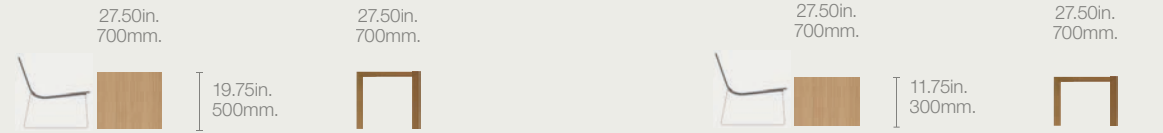

Laminate Laminado

L205 Oak Roble L204 Maple Arce L203 Cherry Cerezo L202 Walnut Nogal L206 Dark walnut Nogal oscuro L200 White Blanco L201 Black Negro L300 Sand Arena L302 Basalt grey Gris basalto L301 Dark grey Gris oscuro

Closed

Meeting tables / Mesas de reunión

High tables Mesas altas

Closed

High tables / Mesas altas

Closed

Occasional tables / Mesas auxiliares

Benches / Bancos