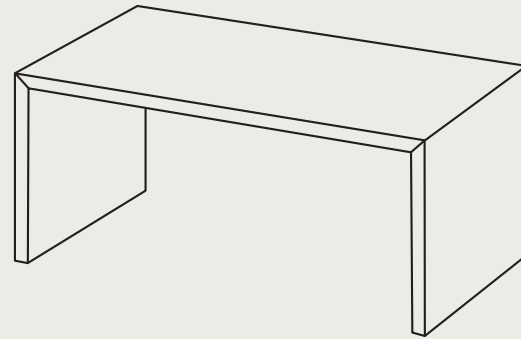

Meeting tables / Mesas de reunión

Closed Table is a collection of tables with balanced proportions, sculptural shape and technological details that offer outstanding design for any environment. Available in walnut or oak veneer, laminate or lacquered; this collection combines design with functionality; with an integrated system of connections that makes it the perfect table for conference rooms. It represents a high level of experience in wood working; The Closed conference tables are made from 100% FSC certified wood and offers solutions for a wide range of applications due to its different heights, widths and lengths, including a version of bench with cushions.

Closed Table es un programa de mesas con unas equilibradas proporciones, forma escultural y detalles tecnológicos que ofrecen un diseño excepcional para cualquier entorno. Disponible en chapa de nogal o de roble, laminado o acabado lacado, este programa une diseño con funcionalidad mediante un sistema de conexiones integrado que la convierte en el futuro de las mesas de reuniones. Representando un elevado nivel de experiencia en el trabajo de la madera, las mesas del Closed Table están realizadas con madera 100% Sostenible con certificación FSC® y ofrece soluciones para un amplio rango de usos gracias a sus diferentes alturas, anchuras y longitudes incluyendo versiones de bancada con cojines.