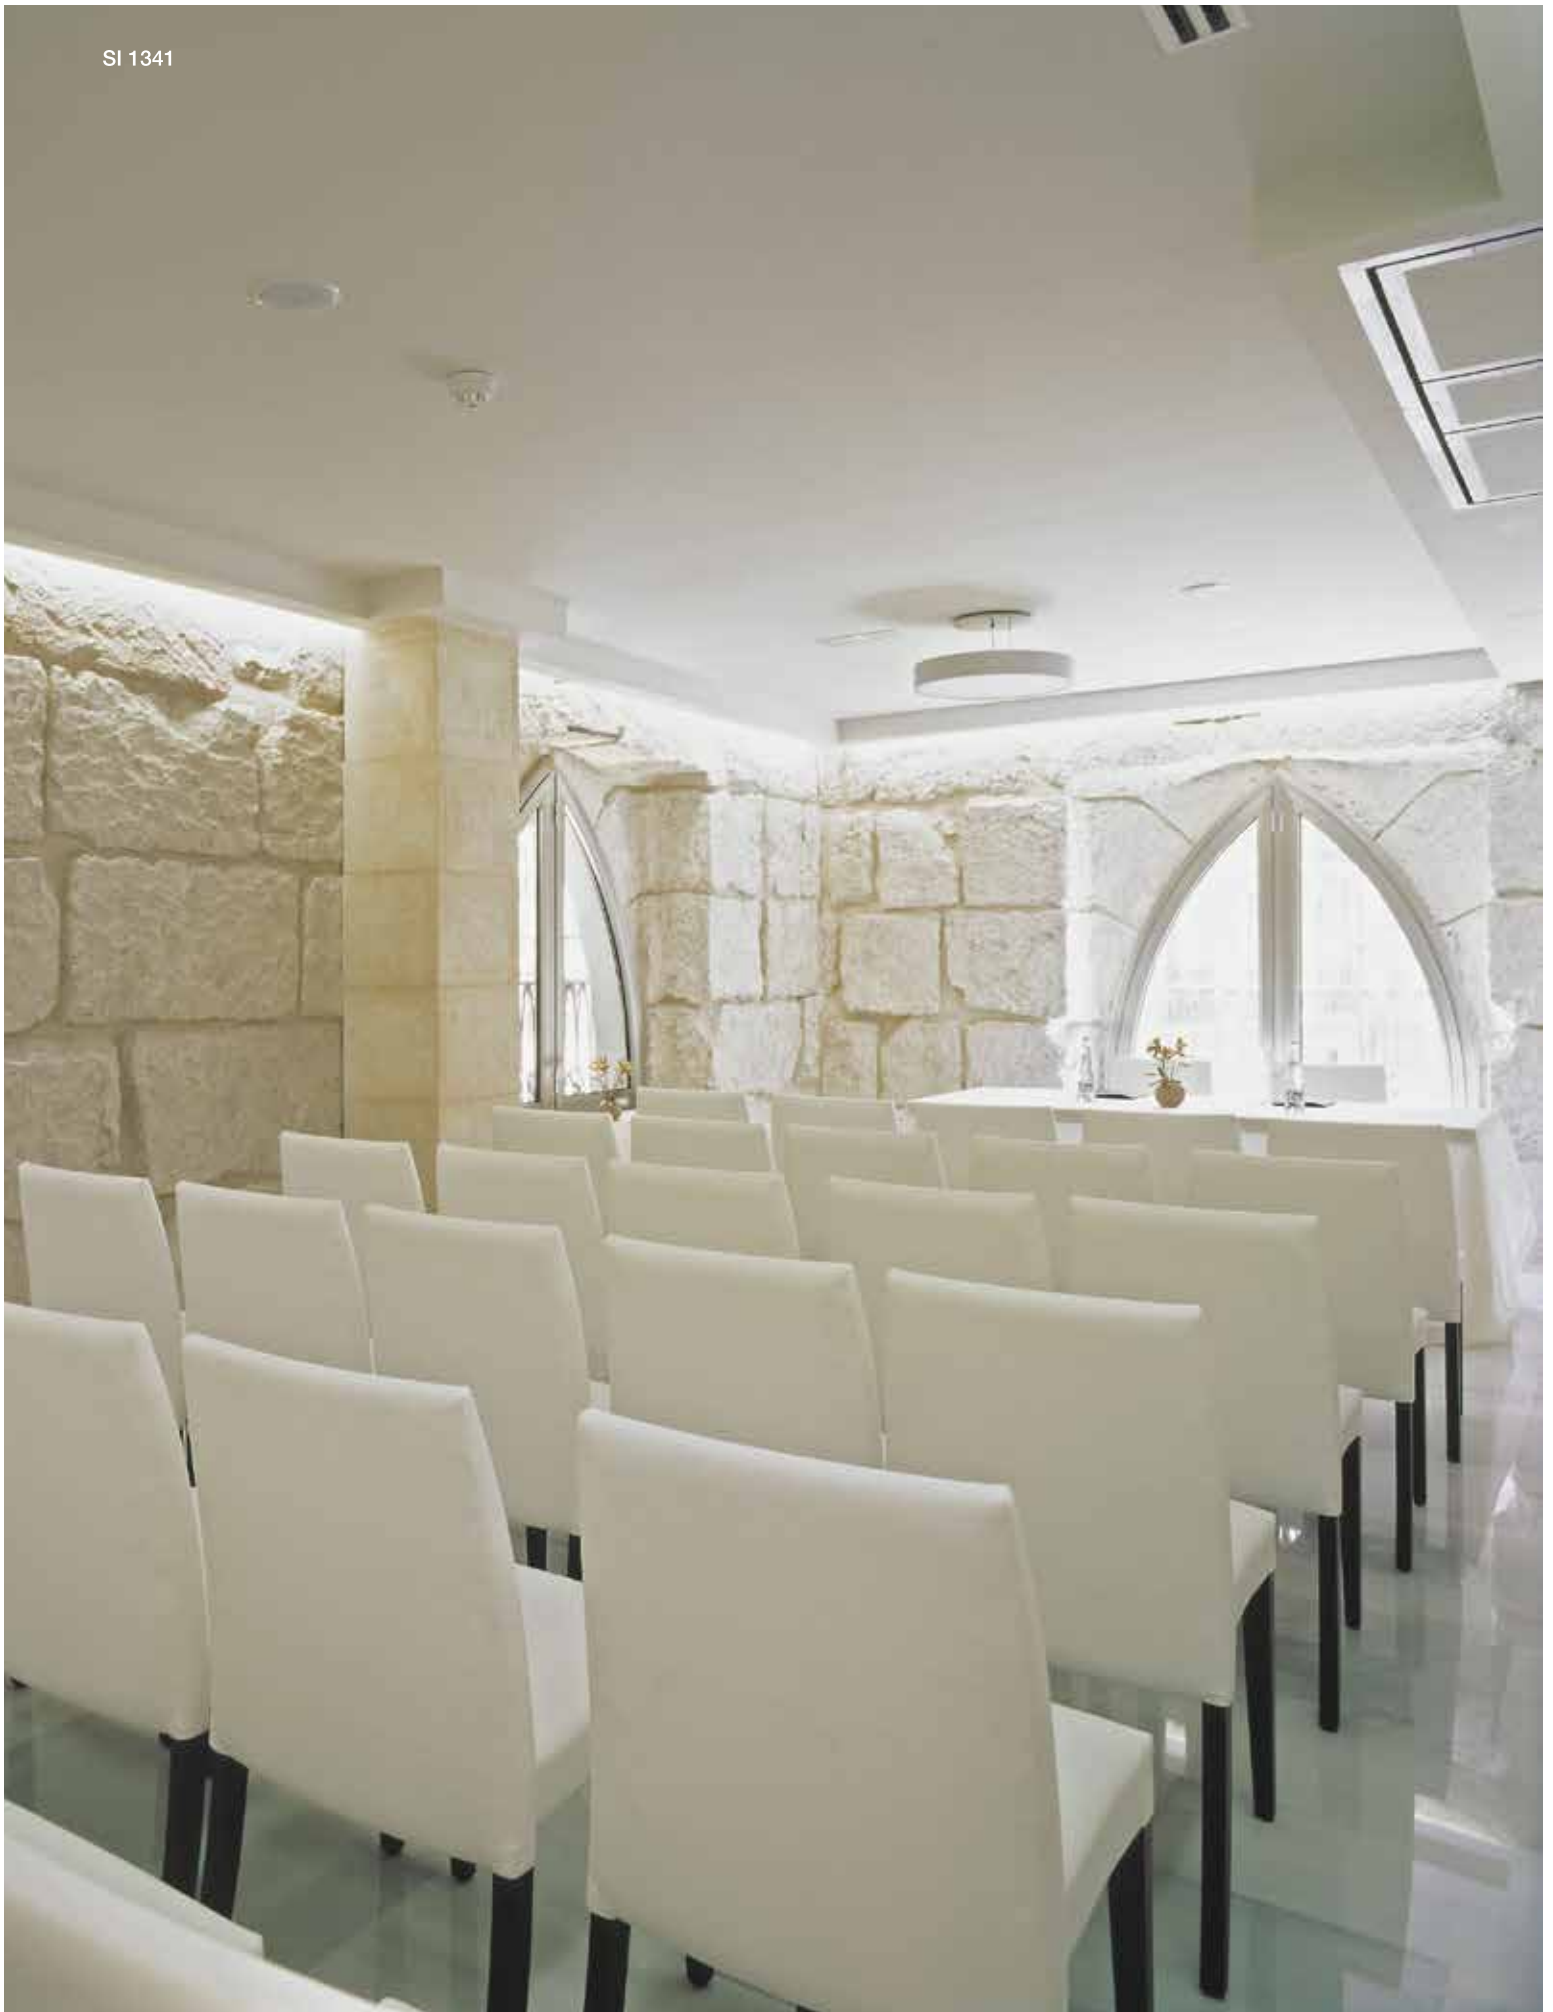

# Andreu World

**Noosa**  
Estudio Andreu

SI 1341

SI 1341

SI 1341

SI 1341

Model number	Description	W	D	H	SH	AH	Weight lb./kg.	COM yd./cm.	COL sq.ft./m2
SI 1341	Stackable chair with upholstered seat and backrest and solid beech wood frame.	19.00	20.50	34.50	18.00	-	17	1.45	27 in.
		480	520	875	460	-	7.6	130	2.50 mm.