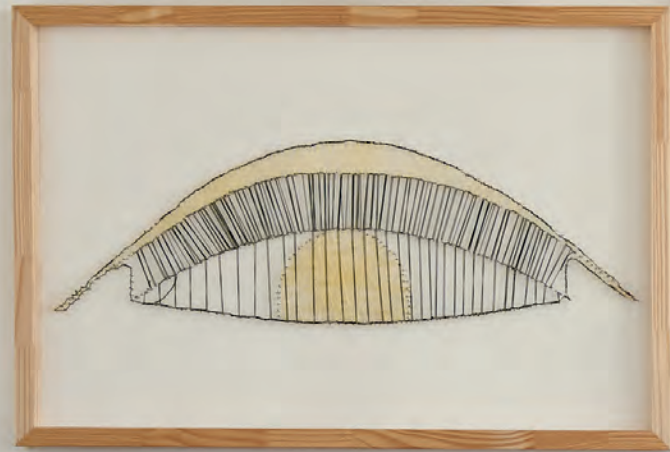

# Siesta

Comfortable and balanced, Siesta is an extraordinarily versatile, resistant and easy-to-maintain modular sofa. Formed by modules of a square, corner and ottoman, its great comfort, beautiful proportions, and great functionality make it suitable for the most varied compositions adapted to any requirement and collective and residential environments.

Confortable y equilibrado, Siesta es un sofá modular extraordinariamente versátil, resistente y fácil de mantener. Formado por módulos de una plaza, rinconeros y reposapiés, su gran confort, bellas proporciones, y gran funcionalidad lo adecuan para las más variadas composiciones adaptadas a cualquier requerimiento y entornos colectivos y residenciales.

Lievore Altherr Molina

Siesta

**Waiting area**  
**Zona de espera**

▼ **SF3006**

One seater upholstered corner sofa (right side).  
Sofá tapizado rinconero de una plaza (lado derecho).

▼ **3x SF3005**

One seater upholstered sofa.  
Sofá tapizado de una plaza.

▼ **SF3007**

One seater upholstered corner sofa (left side).  
Sofá tapizado rinconero de una plaza (lado izquierdo).

**Residential  
Hogar**

- ▲ **SF3006**  
One seater upholstered corner sofa (right side).  
Sofá tapizado rinconero de una plaza (lado derecho).
- ▲ **SF3005**  
One seater upholstered sofa.  
Sofá tapizado de una plaza.
- ▲ **SF3007**  
One seater upholstered corner sofa (left side).  
Sofá tapizado rinconero de una plaza (lado izquierdo).