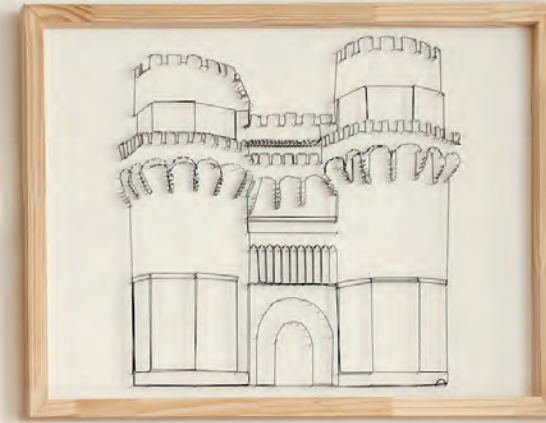

# Siesta

Comfortable and balanced, Siesta is an extraordinarily versatile, resistant and easy-to-maintain modular sofa. Formed by modules of a square, corner and ottoman, its great comfort, beautiful proportions, and great functionality make it suitable for the most varied compositions adapted to any requirement and collective and residential environments.

Confortable y equilibrado, Siesta es un sofá modular extraordinariamente versátil, resistente y fácil de mantener. Formado por módulos de una plaza, rinconeros y reposapiés, su gran confort, bellas proporciones, y gran funcionalidad lo adecuan para las más variadas composiciones adaptadas a cualquier requerimiento y entornos colectivos y residenciales.

Lievore Altherr Molina

Siesta

**Waiting area**  
**Zona de espera**

▼ **SF3006**

One seater upholstered corner sofa (right side).  
Sofá tapizado rinconero de una plaza (lado derecho).

▼ **3x SF3005**

One seater upholstered sofa.  
Sofá tapizado de una plaza.

▼ **SF3007**

One seater upholstered corner sofa (left side).  
Sofá tapizado rinconero de una plaza (lado izquierdo).

**Residential  
Hogar**

- ▲ **SF3006**  
One seater upholstered corner sofa (right side).  
Sofá tapizado rinconero de una plaza (lado derecho).
- ▲ **SF3005**  
One seater upholstered sofa.  
Sofá tapizado de una plaza.
- ▲ **SF3007**  
One seater upholstered corner sofa (left side).  
Sofá tapizado rinconero de una plaza (lado izquierdo).