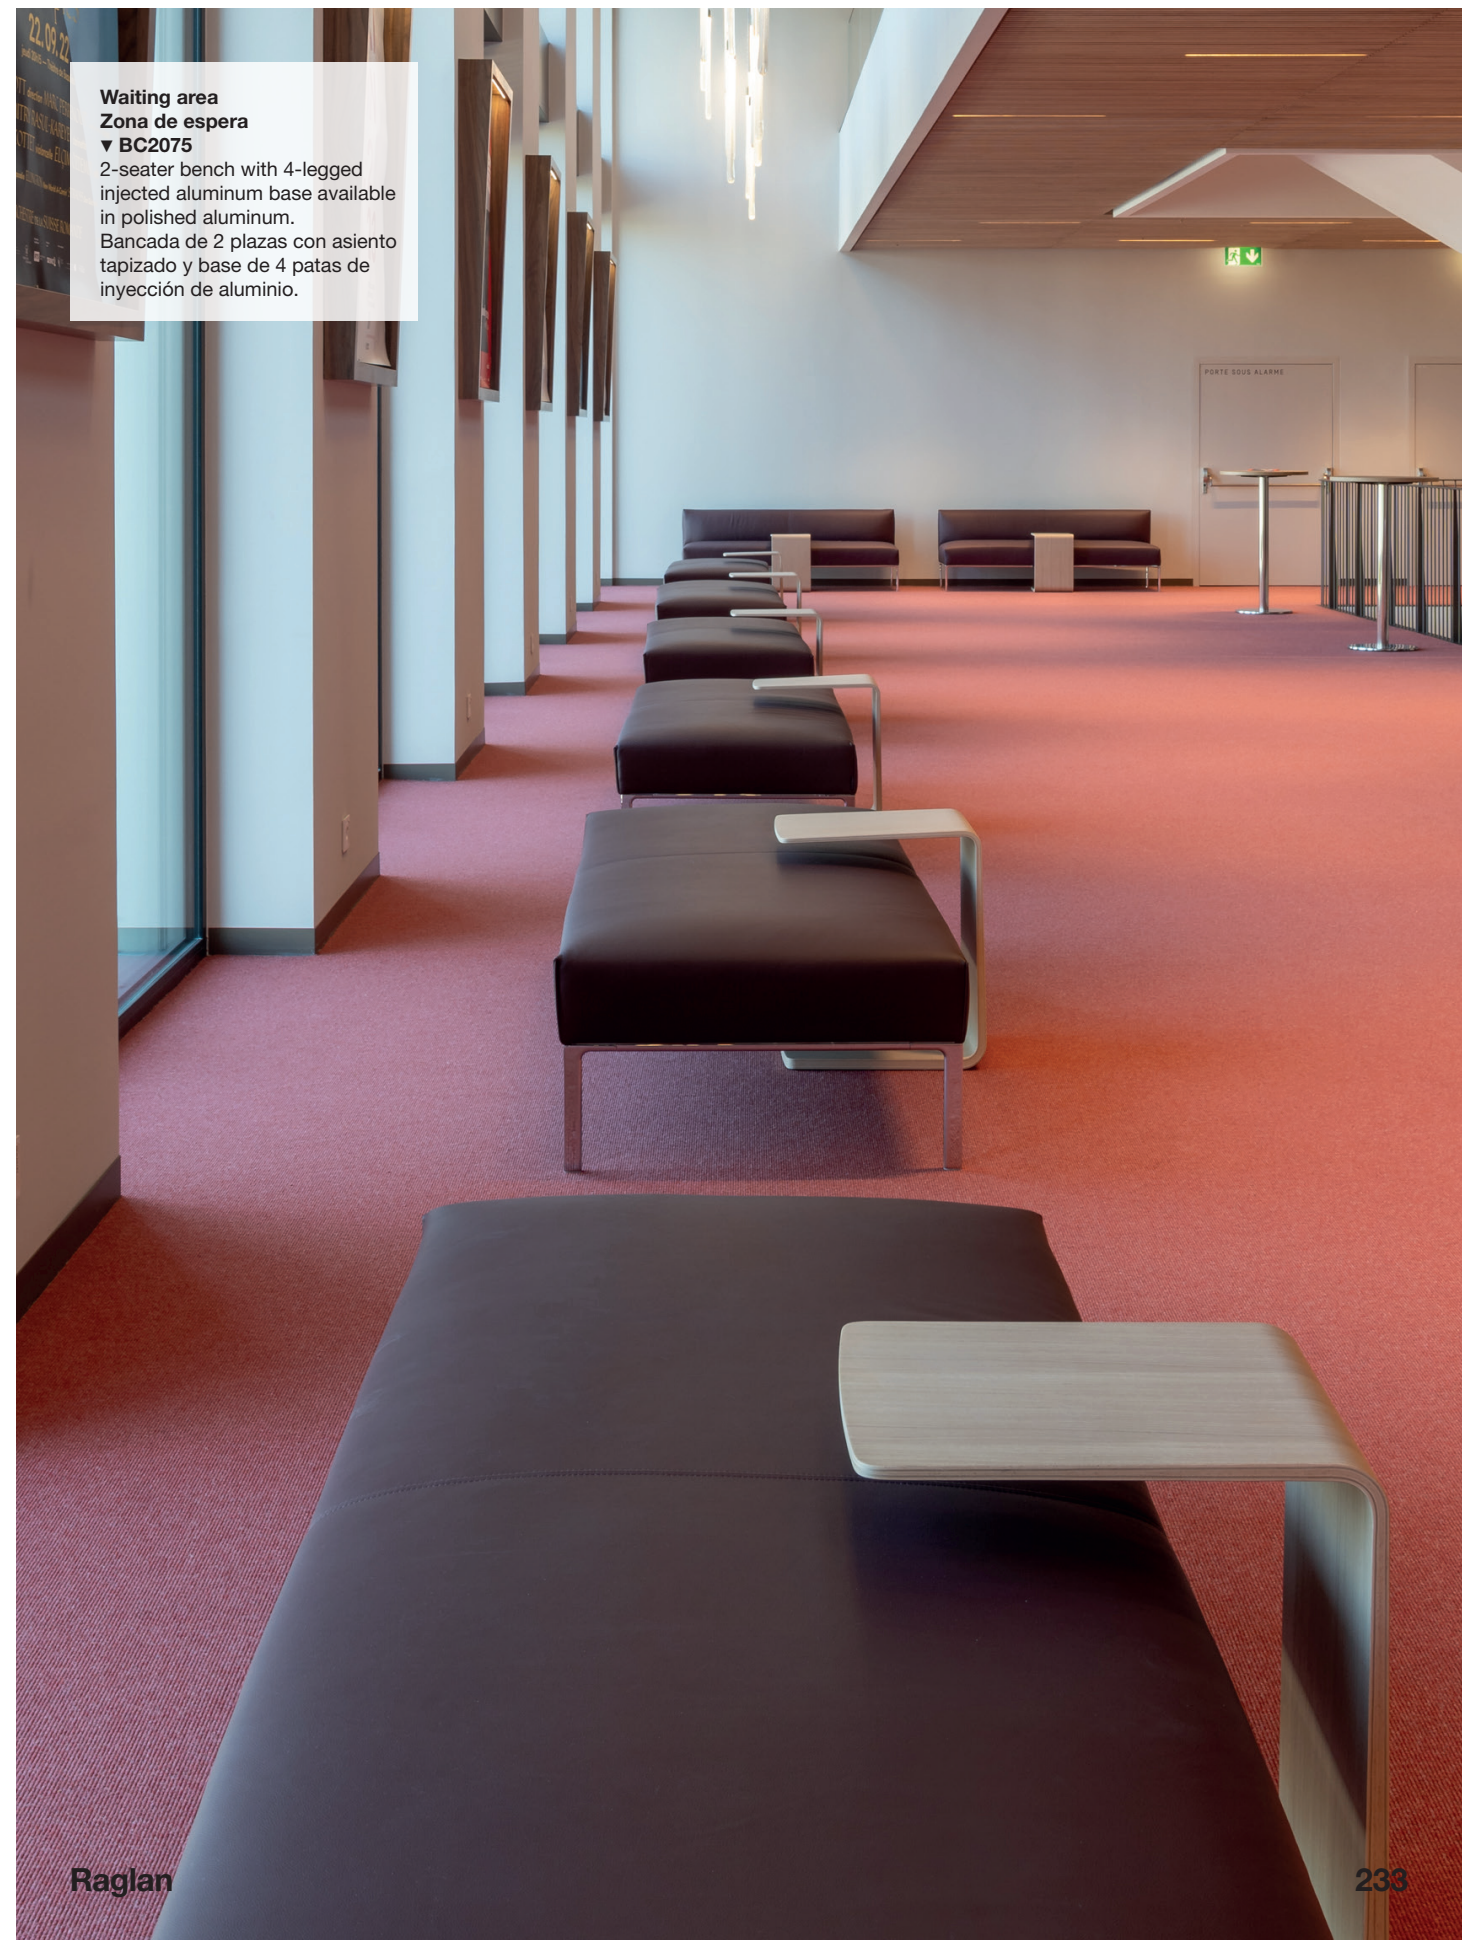

Waiting area
Zona de espera

▼ BC2075

2-seater bench with 4-legged injected aluminum base available in polished aluminum.

Bancada de 2 plazas con asiento tapizado y base de 4 patas de inyección de aluminio.