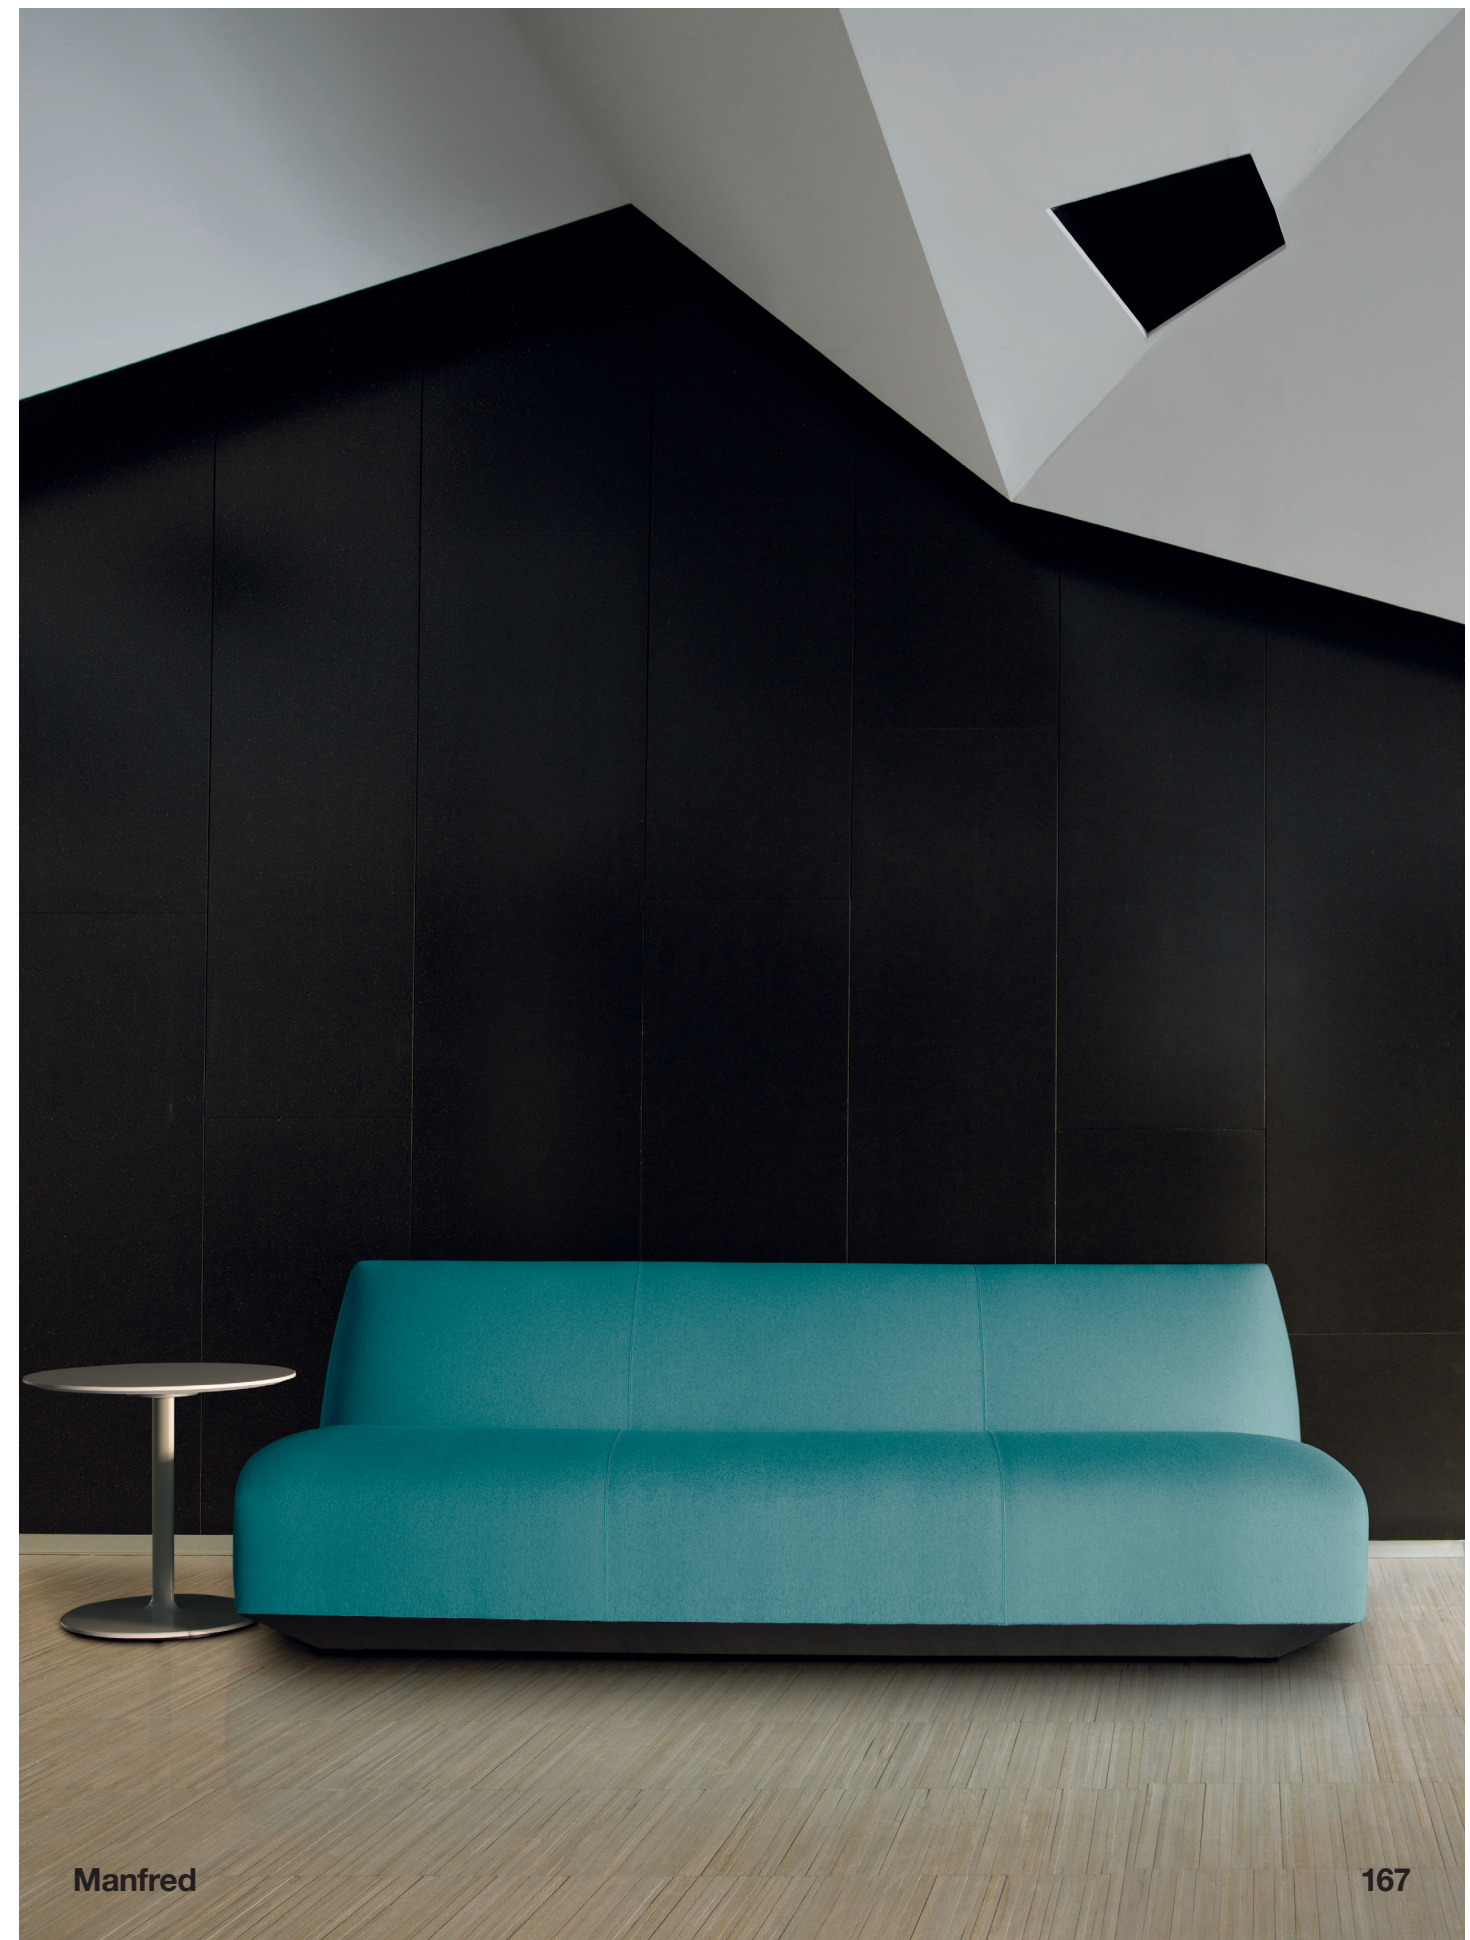

# Manfred

Manfred is a sofa line that allows for multiple combinations. Its characteristic beveled base creates the effect that its upholstered volume is suspended in the air. Available in a one-seater version and two- and three-seater sofas with or without armrests, it offers a very comfortable experience thanks to its carefully crafted upholstery. It can be found in lobbies, lounge areas or common areas of offices and hotels.

Manfred es un programa de sofás que permite múltiples combinaciones. Su característico zócalo en bisel genera el efecto de que su volumen tapizado queda suspendido en el aire. Disponible en versión de una plaza y sofás de dos y tres plazas con y sin brazos, ofrece una experiencia muy confortable a partir de un cuidado trabajo de tapicería. Se puede encontrar en lobbies, espacios de descanso o zonas comunes de oficinas y hoteles o zonas comunes de oficinas y hoteles.

**Restaurant**

**Restaurante**

**▼ SF2091**

Two seater upholstered sofa.

Sofá tapizado de dos plazas.

**Waiting area**

**Zona de espera**

**► SF2092**

Three seater upholstered sofa.

Sofá tapizado de tres plazas.

Waiting area  
Zona de espera  
▼ SF2091  
Two seater upholstered sofa.  
Sofá tapizado de dos plazas.  
▼ SF2092  
Three seater upholstered sofa.  
Sofá tapizado de tres plazas.