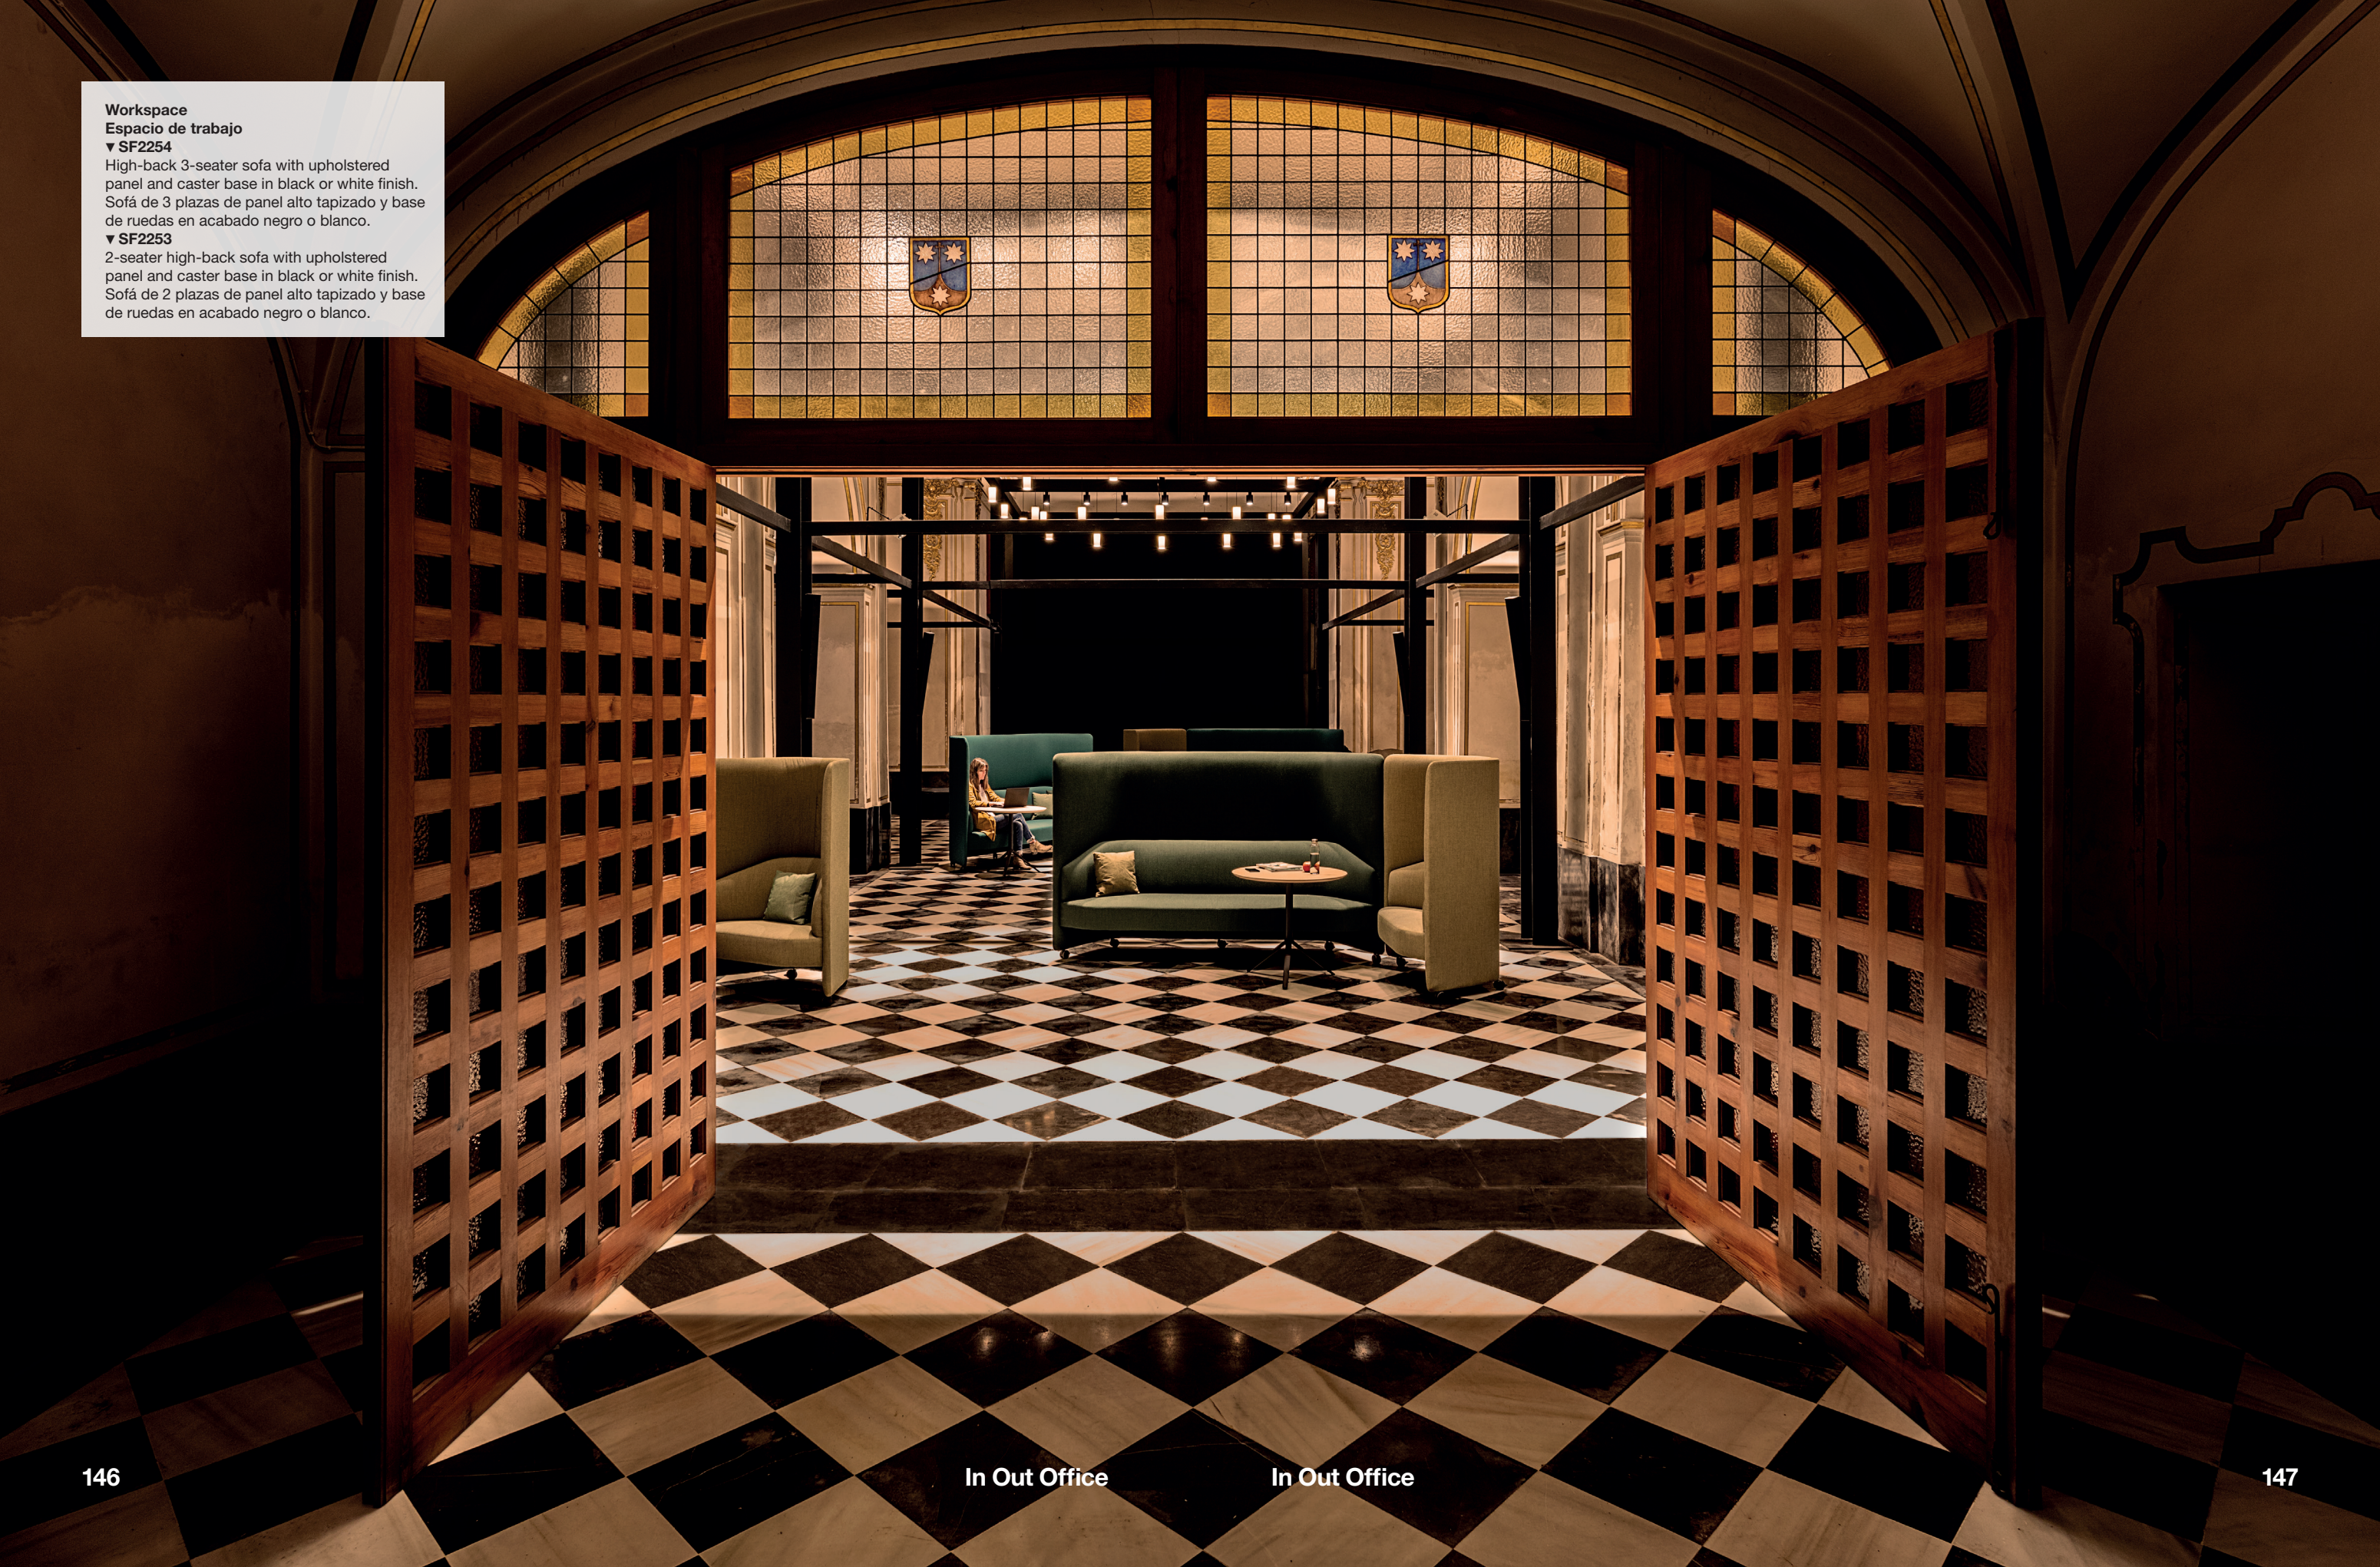

Workspace
Espacio de trabajo

▼ **SF2254**

High-back 3-seater sofa with upholstered panel and caster base in black or white finish.
Sofá de 3 plazas de panel alto tapizado y base de ruedas en acabado negro o blanco.

▼ **SF2253**

2-seater high-back sofa with upholstered panel and caster base in black or white finish.
Sofá de 2 plazas de panel alto tapizado y base de ruedas en acabado negro o blanco.