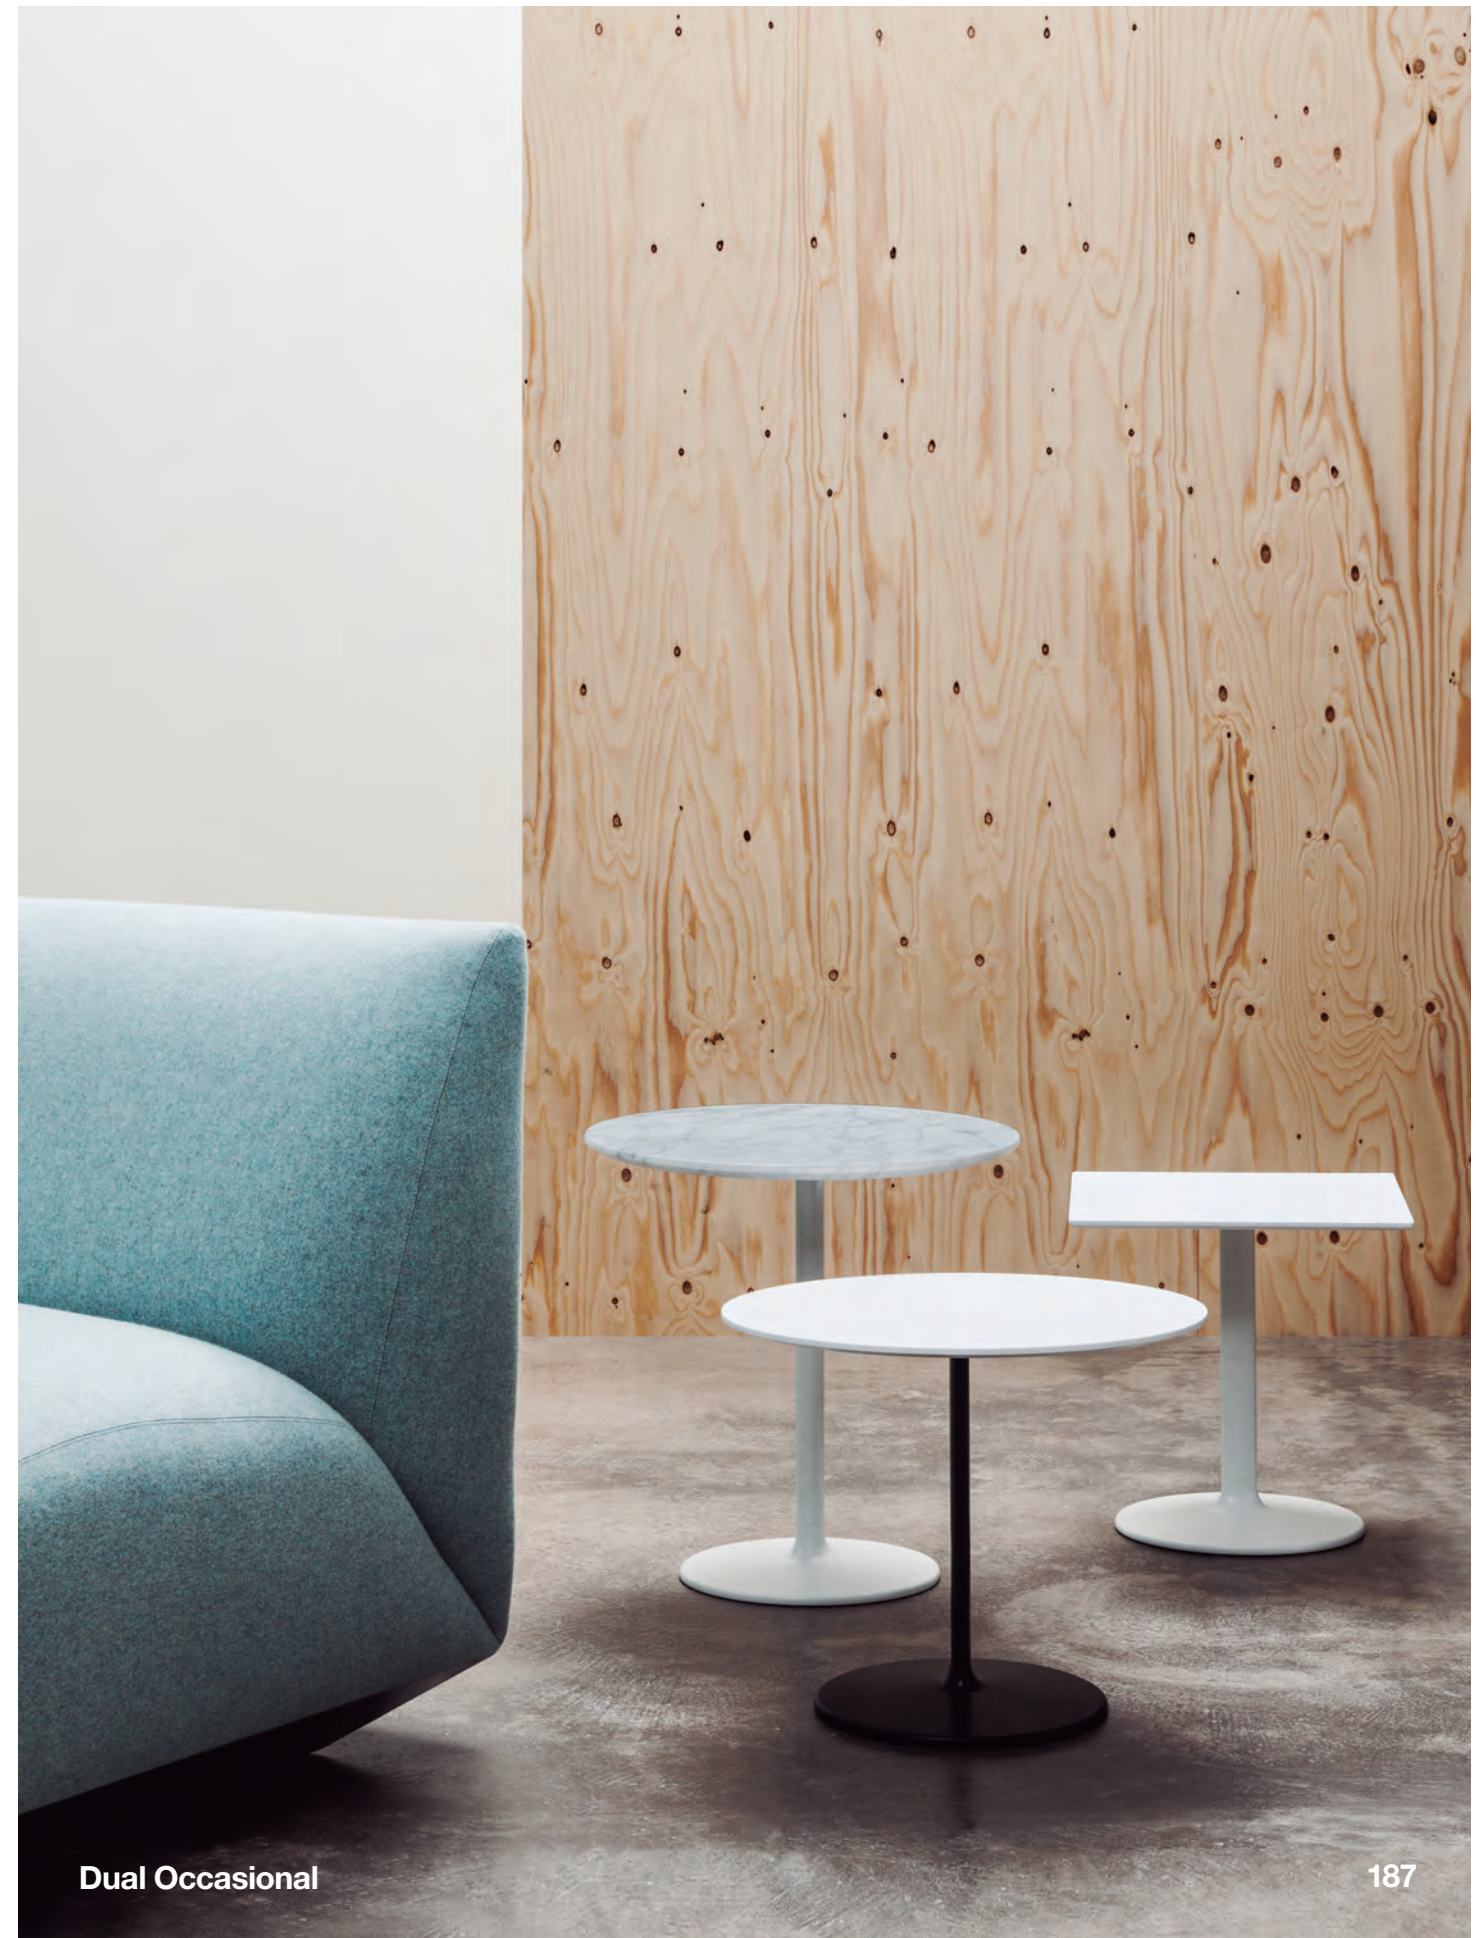

Dual Occasional

Lightweight, sleek and with the same functional spirit as Dual, this occasional table goes well with sofas and lounge chairs. The oval shape of the column provides a balanced, timeless and unique design. Dual Occasional is available in two heights and three different shaped tops: round, square and elliptical.

Ligera, esbelta y con el mismo espíritu funcional de Dual, esta mesa auxiliar complementa a sofás y butacas. Tiene un diseño equilibrado, atemporal y singular, gracias a la forma ovalada de su columna. Está disponible en dos alturas y tres formas de sobre diferentes, redondo, cuadrado y elíptico.

Lievore Altherr Molina

Dual Occasional

▼ **ME6356**

Low aluminum central base in matte black finish and lacquered top.
Base central de aluminio en acabado negro mate con sobre lacado.

▼ **ME6350**

Occasional aluminum table in matte white finish and round lacquered top.
Mesa auxiliar de aluminio en acabado blanco mate y sobre redondo lacado.