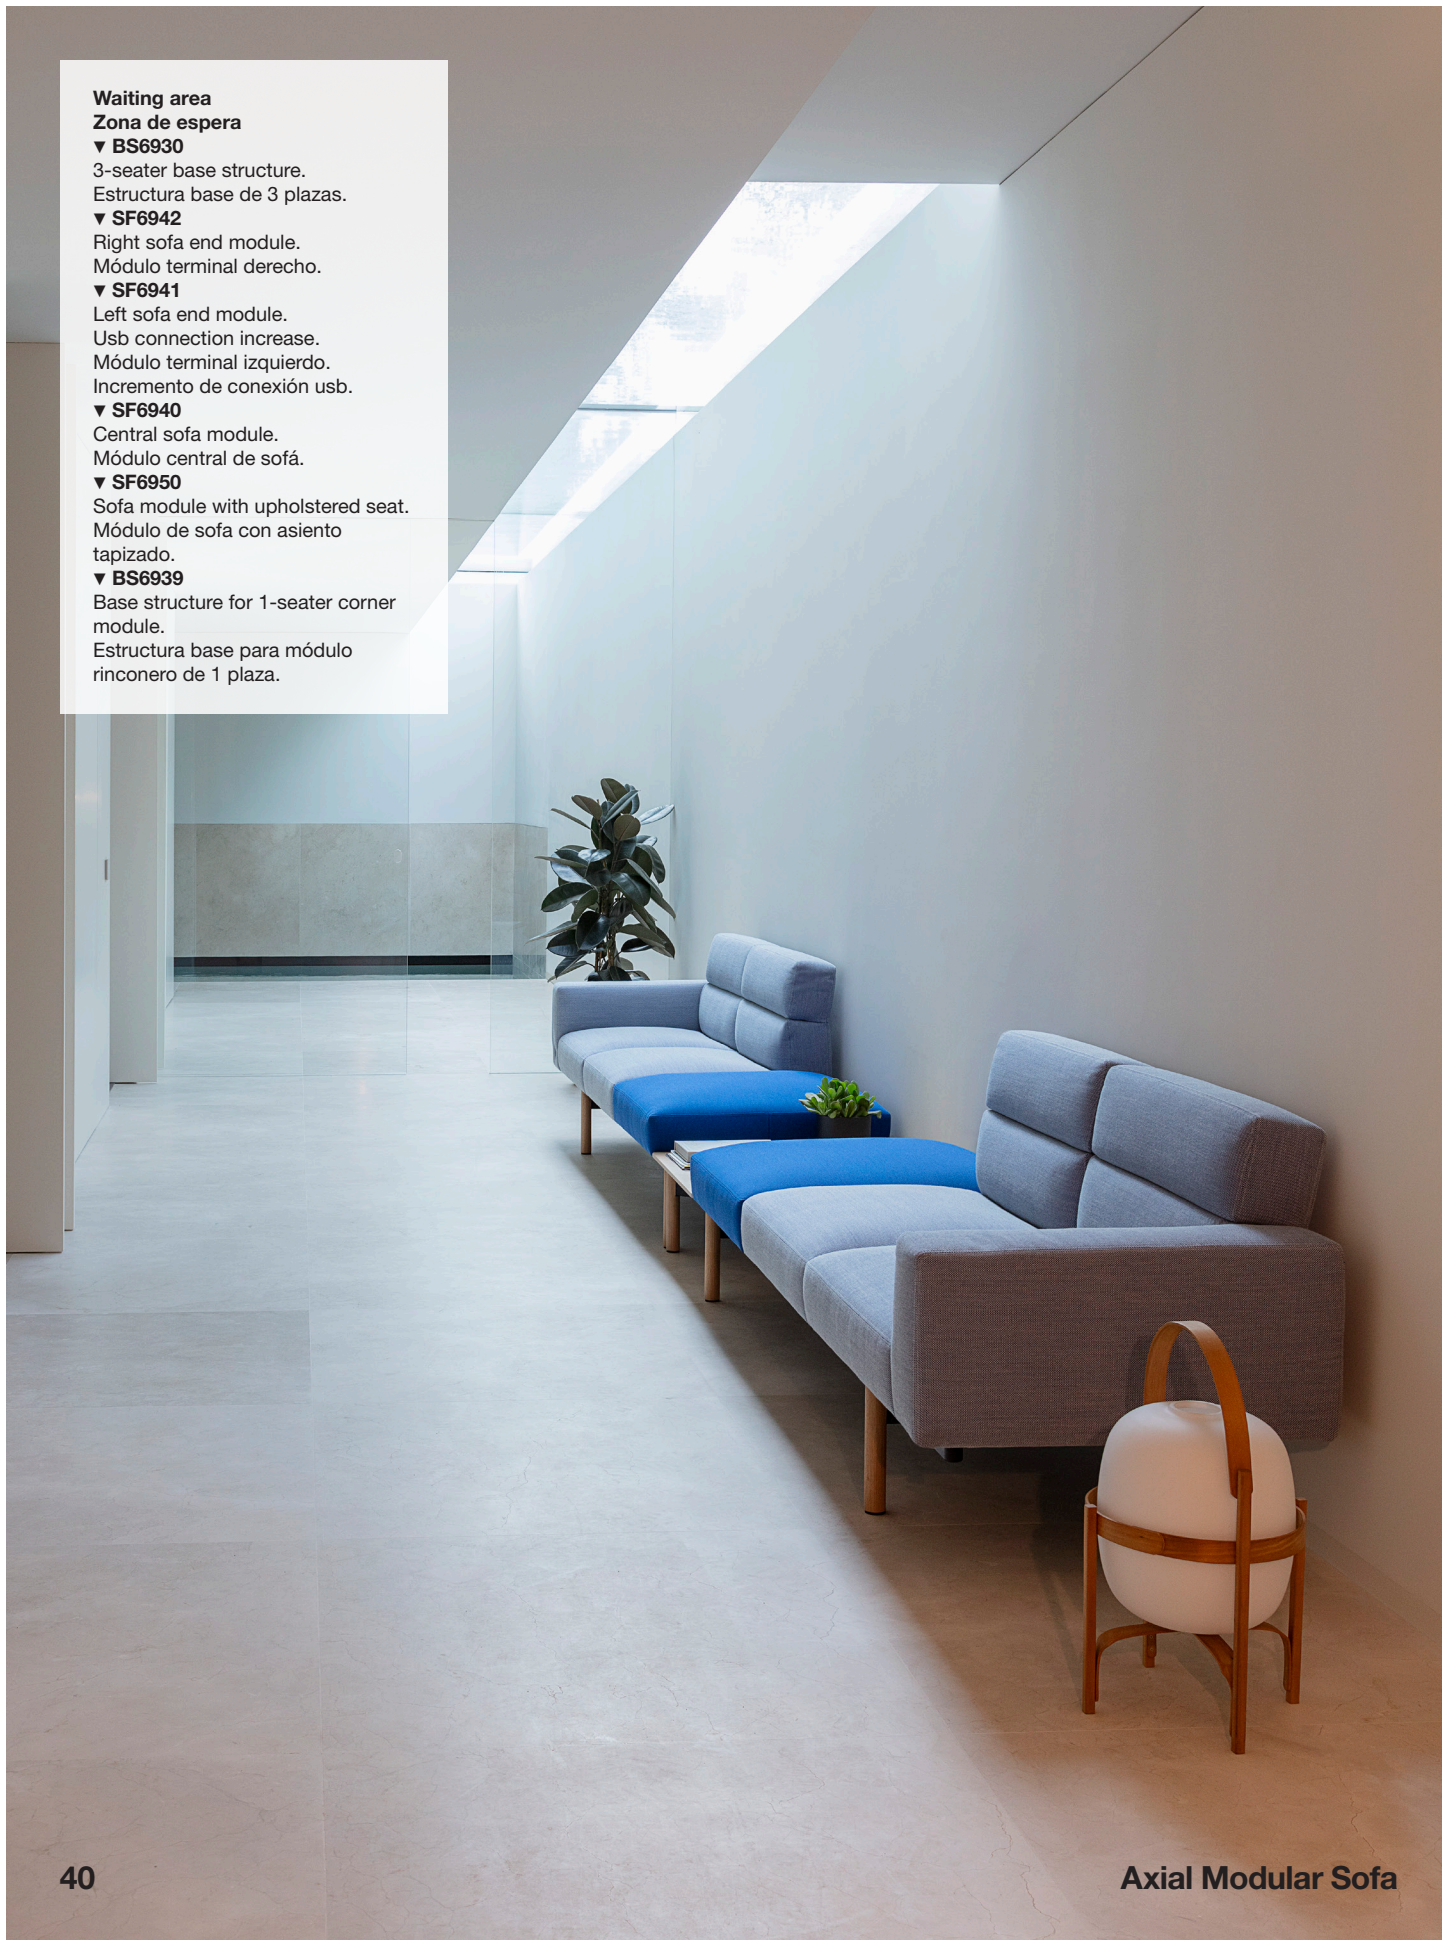

Diseñado con precisión y simplicidad, Axial aporta elegancia y estilo a cualquier espacio. Con su estructura metálica única y tapicería cuidadosamente elaborada, ofrece una experiencia verdaderamente sofisticada. Permite una variedad de configuraciones y colores para agregar calidez y distinción a su espacio. Ya sea en entornos de oficina o espacios contractuales, Axial proporciona máximo confort y bienestar.

Rodolfo Dordoni

Axial Modular Sofa

Waiting area

Zona de espera

▼ **SF6940**

Central sofa module,
low backrest.

Módulo central,
respaldo bajo.

▼ **BS6932**

5-seater base structure.
Estructura base de 5
plazas.

▼ **SF6950**

Sofa module with
upholstered seat.
Módulo de sofa con
asiento tapizado.

▼ **ME6951**

Compact HPL table
Mesa de Compacto
HPL.

Waiting area
Zona de espera
▼ **BS6930**
3-seater base structure.
Estructura base de 3 plazas.
▼ **SF6942**
Right sofa end module.
Módulo terminal derecho.
▼ **SF6941**
Left sofa end module.
Usb connection increase.
Módulo terminal izquierdo.
Incremento de conexión usb.
▼ **SF6940**
Central sofa module.
Módulo central de sofá.
▼ **SF6950**
Sofa module with upholstered seat.
Módulo de sofá con asiento tapizado.
▼ **BS6939**
Base structure for 1-seater corner module.
Estructura base para módulo rinconero de 1 plaza.

Waiting area
Zona de espera
▼ BS6930
 3-seater base structure.
 Estructura base de 3 plazas.

▼ SF6942
 Right sofa end module.
 Módulo terminal derecho.

▼ SF6941
 Left sofa end module.
 Usb connection increase.
 Módulo terminal izquierdo.
 Incremento de conexión usb.