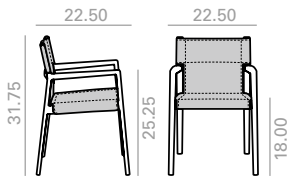

Armchair with seat and back upholstered in leather, available in various colors, and structure in solid ash wood. Back of backrest upholstered in fabric (Jacquard Four) in the same color as the leather.

Sillón con asiento y respaldo tapizado en cuero, disponible en diferentes colores, y estructura de madera maciza de fresno. Trasera de respaldo tapizada en tela (Jacquard Four) al tono del cuero.

11,5 Ft
19 lbs
x1

L2

$ 1,926

SERIE 600 Matte lacquered and premium upcharge
Incremento por lacado mate y premium

73

BU2342 **NEW**