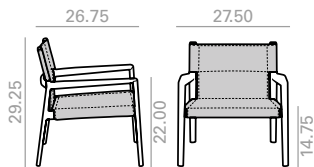

Lounge chair with seat and back upholstered in leather, available in various colors, and structure in solid ash wood. Back of backrest upholstered in fabric (Jacquard Four) in the same color as the leather.

Butaca con asiento y respaldo tapizado en cuero, disponible en diferentes colores, y estructura de madera maciza de fresno. Trasera de respaldo tapizada y opción de cojín tapizado en asiento disponibles en tela (Jacquard Four) al tono del cuero.

14,5 Ft
24 lbs
x1

L2

$ 2,184

3
2,560

SERIE 600 Matte lacquered and premium upcharge
Incremento por lacado mate y premium

98